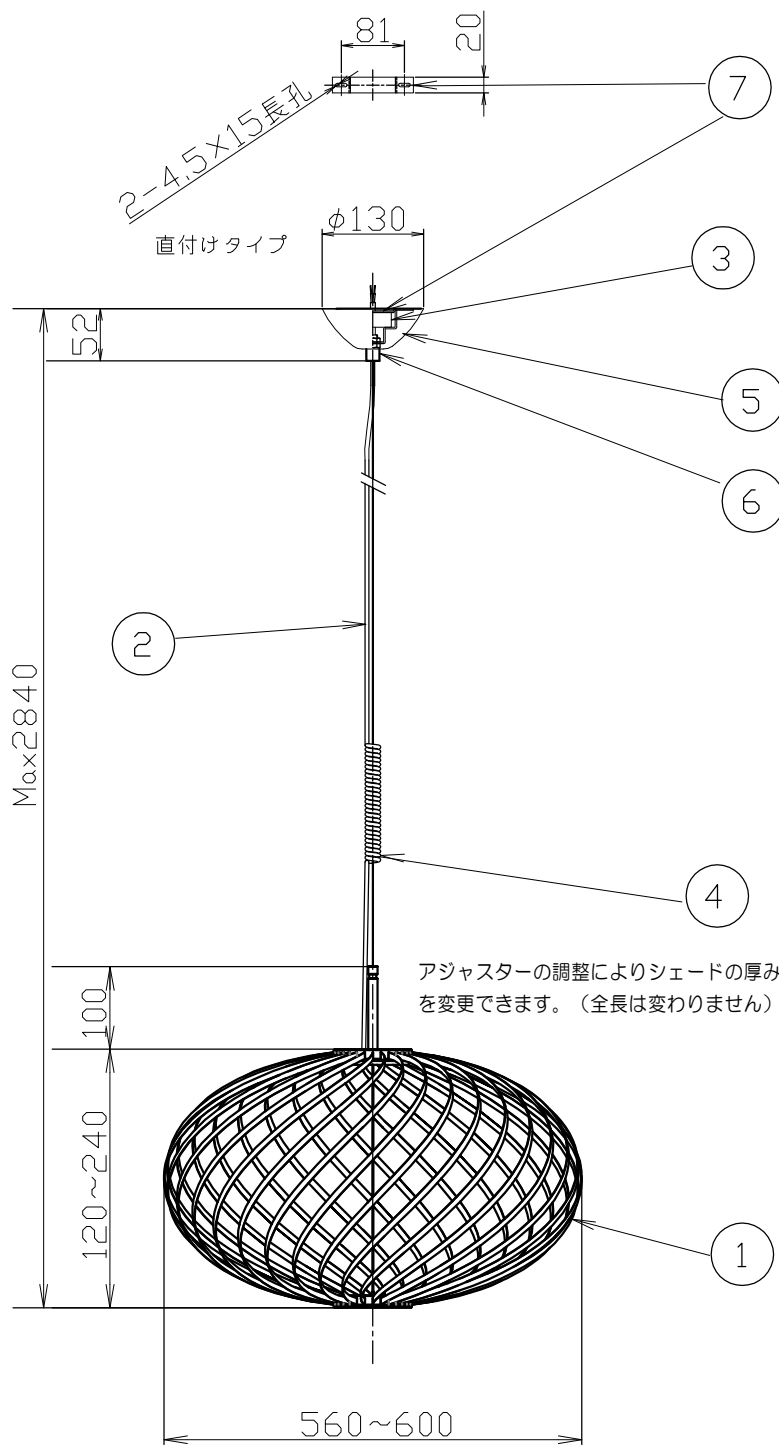

(SPRING PENDANT SMALL LED)

引掛けシーリングタイプ

タイプ	標準全長	最短全長
引掛け	1800	920
直付け	2840	820

アジャスターの調整によりシェードの厚みを変更できます。(全長は変わりません)

対応調光器一覧
(試験済み調光器)

- ・パナソニック WTC57521W
- ・パナソニック WTC57582W
- ・東芝 WDG9001
- ・コイズ照明 E36745E
- ・大光 LZA-90306E
- ・遠藤 RX116WC

安全のためにご使用前に必ず取扱説明書をお読みください。

10	固定ナット	ナイロン (PA66)	1		品番	引掛けタイプ				
9	引掛シーリングキャップ	ユリア樹脂	1	WG7061W		TL31SPR01-BSB/W /BRASS-JB/JW				
8	フランジ	ABS	1			TL31SPR01-SVB/W /SILVER-JB/JW				
7	ブラケット	鉄	1	ニッケルメッキ		直付けタイプ				
6	固定ナット	鉄	1	ニッケルメッキ	質量	TL32SPR01-BSO/BRASS				
5	フランジ	黄銅	1			TL32SPR01-SVO/SILVER				
4	コード	H03VV-F	1			2.8kg	ライト	LED 8W		
3	LEDドライバー		1	L1C351S9HT9		尺度	1/10	検印	印	印
2	ワイヤー	鉄	1		作成日		2024.03.06			
1	シェード	ステンレススチール	1			TDX株式会社				
部番	部品名	材質	数	備考						