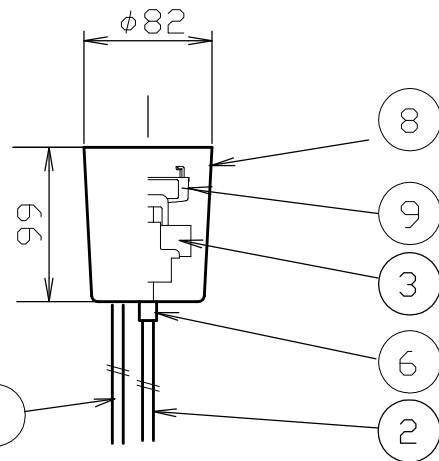

(SPRING PENDANT SMALL LED)

引掛けシーリングタイプ

タイプ	標準全長	最短全長
引掛け	1800	920
直付け	2840	820

アジャスターの調整によりシェードの厚みを変更できます。(全長は変わりません)

対応調光器一覧
(試験済み調光器)

- ・パナソニック WTC57521W
- ・パナソニック WTC57582W
- ・東芝 WDG9001
- ・コイズ照明 E36745E
- ・大光 LZA-90306E
- ・遠藤 RX116WC

安全のためにご使用前に必ず取扱説明書をお読みください。

10	固定ナット	ナイロン (PA66)	1		品番	引掛けタイプ				
9	引掛シーリングキャップ	ユリア樹脂	1	WG7061W		TL31SPR01-BSB/W /BRASS-JB/JW				
8	フランジ	ABS	1			TL31SPR01-SVB/W /SILVER-JB/JW				
7	ブラケット	鉄	1	ニッケルメッキ		直付けタイプ				
6	固定ナット	鉄	1	ニッケルメッキ	質量	TL32SPR01-BSO/BRASS				
5	フランジ	黄銅	1			TL32SPR01-SVO/SILVER				
4	コード	H03VV-F	1			2.8kg	ライト	LED 8W		
3	LEDドライバー		1	L1C351S9HT9		尺度	1/10	検印	印	印
2	ワイヤー	鉄	1		作成日		2024.03.06			
1	シェード	ステンレススチール	1			TDX株式会社				
部番	部品名	材質	数	備考						