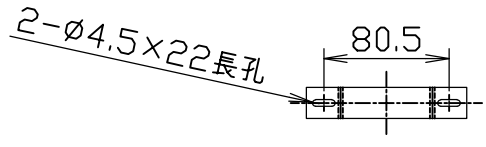

(MELT 30 PENDANT LED)

引掛けシーリングタイプ

タイプ	標準全長	最短全長
引掛け	1800	680
直付け	2935	580

- 対応調光器一覧  
(試験済み調光器)
- ・パナソニック WTC57521W
  - ・パナソニック WTC57582W
  - ・東芝 WDG9001
  - ・コイズミ照明 E36745E
  - ・大光 LZA-90306E
  - ・遠藤 RX116WC