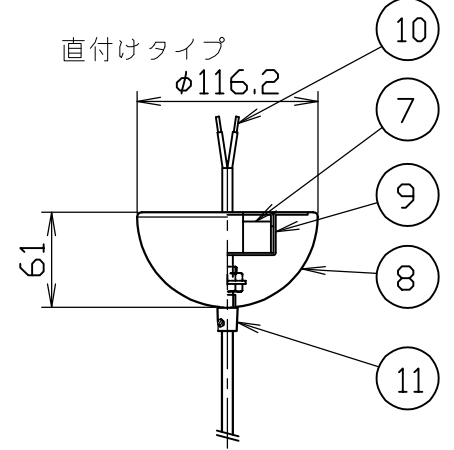

(MELT 30 PENDANT LED)

引掛けシーリングタイプ

タイプ	標準全長	最短全長
引掛け	1800	680
直付け	2935	580

- 対応調光器一覧  
(試験済み調光器)
- ・パナソニック WTC57521W
  - ・パナソニック WTC57582W
  - ・東芝 WDG9001
  - ・コイズミ照明 E36745E
  - ・大光 LZA-90306E
  - ・遠藤 RX116WC

安全のためにご使用前に必ず取扱説明書をお読みください。

部番	部品名	材質	数	備考	品番	質量	尺度	作成日	会社名
11	固定ナット	鉄	1		引掛けタイプ TL31MLT01-CHB/W-CHROME-JB/JW TL31MLT01-CPB/W-COPPER-JB/JW TL31MLT01-GDB/W-GOLD-JB/JW TL31MLT01-SMB/W-SMOKE-JB/JW  直付けタイプ TL32MLT01-CHD/CHROME TL32MLT01-CPO/COPPER TL32MLT01-GDD/GOLD TL32MLT01-SMD/SMOKE	1.0 kg	1/5	2024.03.06	TDX株式会社
10	棒端子		2						
9	ブラケット	鉄	1						
8	フランジ	鉄	1						
7	LEDドライバー		1	L1C351S9HT9					
6	引掛シーリングキャップ	ユリア樹脂	1	WG7061W					
5	固定ナット	ナイロン (PA66)	1						
4	コード	H03VV-F	1						
3	フランジ	ABS	1						
2	LED		1						
1	シェード	ポリカーボネート	1						