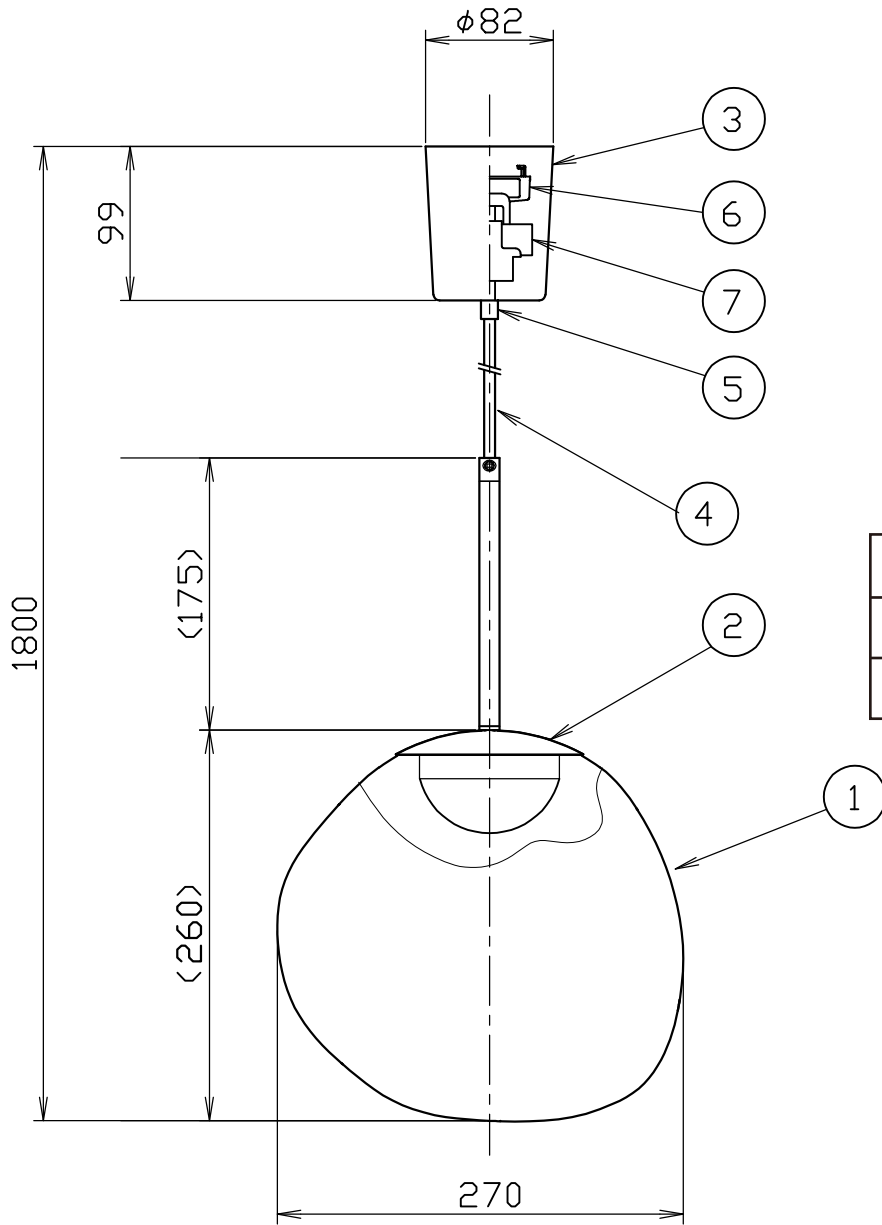

(MELT 30 PENDANT LED)

引掛けシーリングタイプ

タイプ	標準全長	最短全長
引掛け	1800	680
直付け	2935	580

- 対応調光器一覧  
(試験済み調光器)
- ・パナソニック WTC57521W
  - ・パナソニック WTC57582W
  - ・東芝 WDG9001
  - ・コイズミ照明 E36745E
  - ・大光 LZA-90306E
  - ・遠藤 RX116WC

安全のためにご使用前に必ず取扱説明書をお読みください。

部番	部品名	材質	数	備考	品番	質量	尺度	作成日	会社名
11	固定ナット	鉄	1		引掛けタイプ TL31MLT01-CHB/W-CHROME-JB/JW TL31MLT01-CPB/W-COPPER-JB/JW TL31MLT01-GDB/W-GOLD-JB/JW TL31MLT01-SMB/W-SMOKE-JB/JW  直付けタイプ TL32MLT01-CHD/CHROME TL32MLT01-CPO/COPPER TL32MLT01-GDD/GOLD TL32MLT01-SMD/SMOKE	1.0 kg	1/5	2024.03.06	TDX株式会社
10	棒端子		2						
9	ブラケット	鉄	1						
8	フランジ	鉄	1						
7	LEDドライバー		1	L1C351S9HT9					
6	引掛シーリングキャップ	ユリア樹脂	1	WG7061W					
5	固定ナット	ナイロン (PA66)	1						
4	コード	H03VV-F	1						
3	フランジ	ABS	1						
2	LED		1						
1	シェード	ポリカーボネート	1						