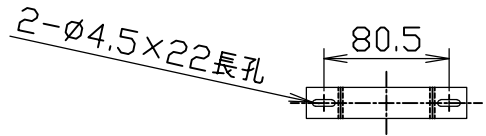

(MELT 30 PENDANT LED)

引掛けシーリングタイプ

タイプ	標準全長	最短全長
引掛け	1800	680
直付け	2935	580

- 対応調光器一覧
(試験済み調光器)
- ・パナソニック WTC57521W
 - ・パナソニック WTC57582W
 - ・東芝 WDG9001
 - ・コイズミ照明 E36745E
 - ・大光 LZA-90306E
 - ・遠藤 RX116WC

安全のためにご使用前に必ず取扱説明書をお読みください。