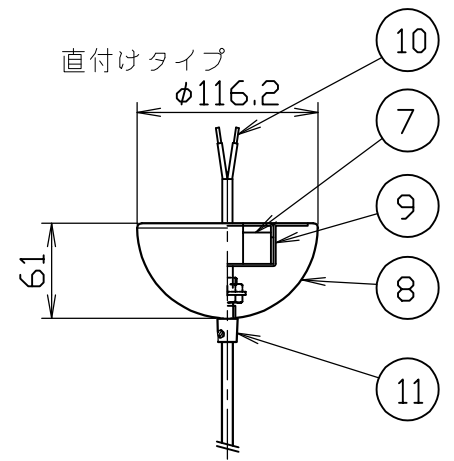

(MELT 30 PENDANT LED)

引掛けシーリングタイプ

タイプ	標準全長	最短全長
引掛け	1800	680
直付け	2935	580

- 対応調光器一覧
(試験済み調光器)
- ・パナソニック WTC57521W
 - ・パナソニック WTC57582W
 - ・東芝 WDG9001
 - ・コイズミ照明 E36745E
 - ・大光 LZA-90306E
 - ・遠藤 RX116WC

安全のためにご使用前に必ず取扱説明書をお読みください。

部番	部品名	材質	数	備考	品番	質量	尺度	作成日	メーカー
11	固定ナット	鉄	1		引掛けタイプ TL31MLT01-CHB/W-CHROME-JB/JW TL31MLT01-CPB/W-COPPER-JB/JW TL31MLT01-GDB/W-GOLD-JB/JW TL31MLT01-SMB/W-SMOKE-JB/JW 直付けタイプ TL32MLT01-CHD/CHROME TL32MLT01-CPO/COPPER TL32MLT01-GDD/GOLD TL32MLT01-SMD/SMOKE	1.0 kg	1/5	2024.03.06	TDX株式会社
10	棒端子		2						
9	ブラケット	鉄	1						
8	フランジ	鉄	1						
7	LEDドライバー		1	L1C351S9HT9					
6	引掛シーリングキャップ	ユリア樹脂	1	WG7061W					
5	固定ナット	ナイロン (PA66)	1						
4	コード	H03VV-F	1						
3	フランジ	ABS	1						
2	LED		1						
1	シェード	ポリカーボネート	1						