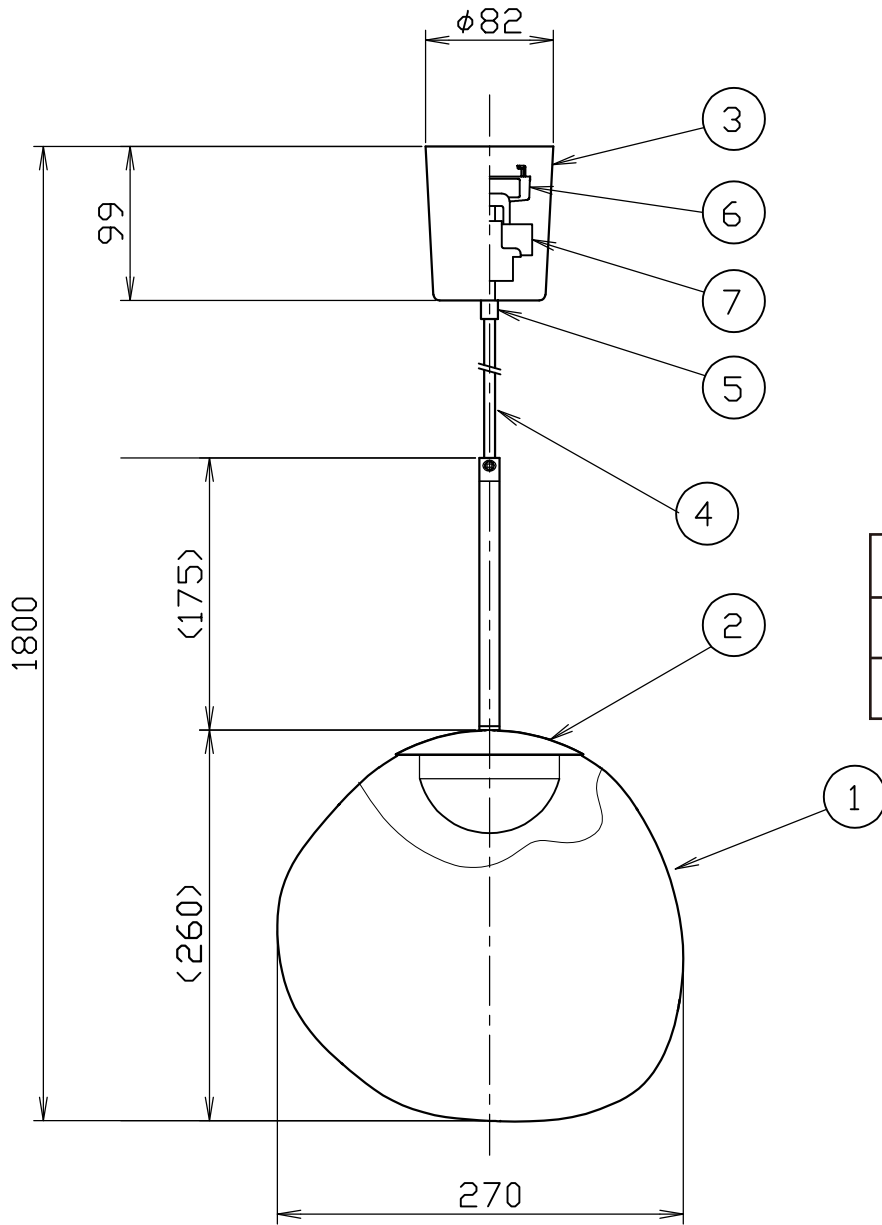

(MELT 30 PENDANT LED)

引掛けシーリングタイプ

タイプ	標準全長	最短全長
引掛け	1800	680
直付け	2935	580

- 対応調光器一覧
(試験済み調光器)
- ・パナソニック WTC57521W
 - ・パナソニック WTC57582W
 - ・東芝 WDG9001
 - ・コイズミ照明 E36745E
 - ・大光 LZA-90306E
 - ・遠藤 RX116WC

安全のためにご使用前に必ず取扱説明書をお読みください。

部番	部品名	材質	数	備考	品番	質量	尺度	作成日	メーカー
11	固定ナット	鉄	1		引掛けタイプ TL31MLT01-CHB/W-CHROME-JB/JW TL31MLT01-CPB/W-COPPER-JB/JW TL31MLT01-GDB/W-GOLD-JB/JW TL31MLT01-SMB/W-SMOKE-JB/JW 直付けタイプ TL32MLT01-CHD/CHROME TL32MLT01-CPO/COPPER TL32MLT01-GDD/GOLD TL32MLT01-SMD/SMOKE	1.0 kg	1/5	2024.03.06	TDX株式会社
10	棒端子		2						
9	ブラケット	鉄	1						
8	フランジ	鉄	1						
7	LEDドライバー		1	L1C351S9HT9					
6	引掛シーリングキャップ	ユリア樹脂	1	WG7061W					
5	固定ナット	ナイロン (PA66)	1						
4	コード	H03VV-F	1						
3	フランジ	ABS	1						
2	LED		1						
1	シェード	ポリカーボネート	1						