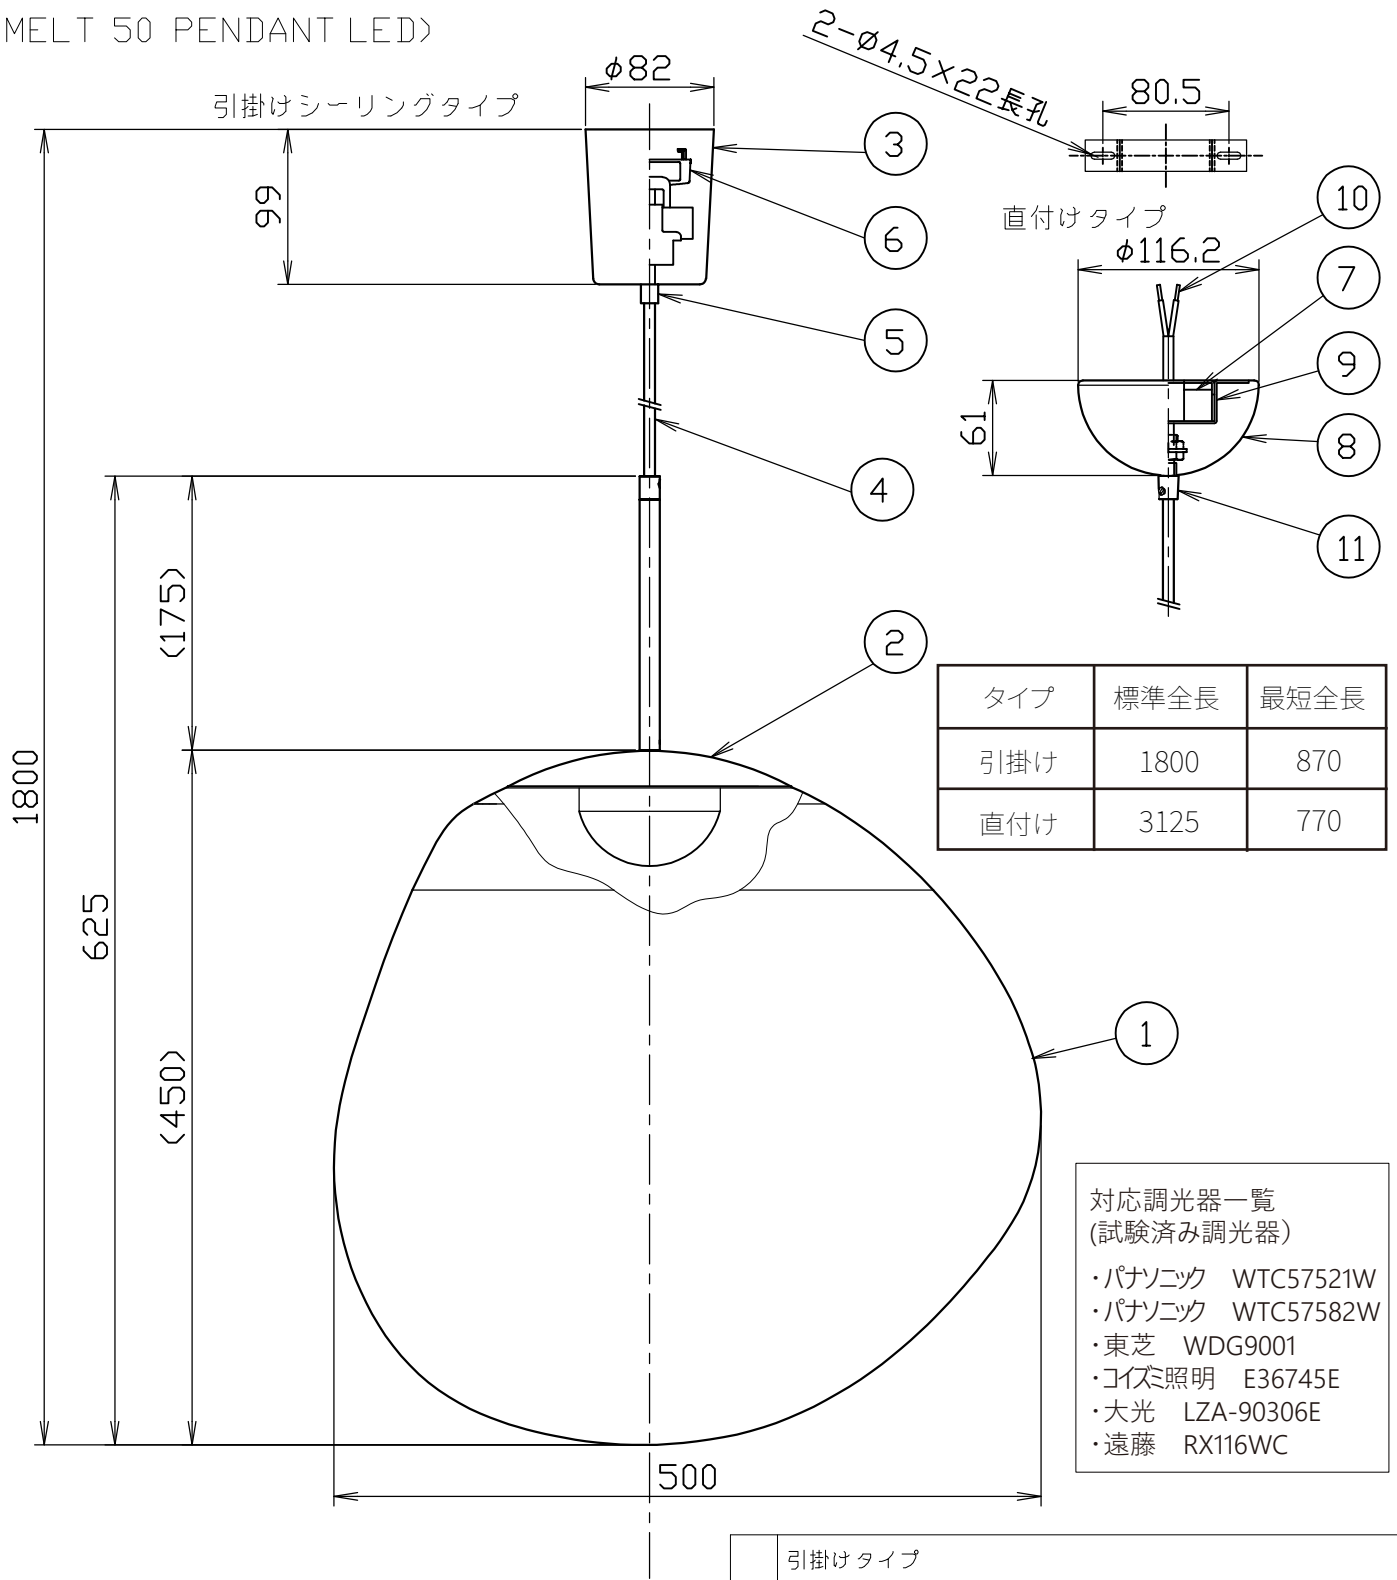

(MELT 50 PENDANT LED)

- 対応調光器一覧
(試験済み調光器)
- ・パナソニック WTC57521W
 - ・パナソニック WTC57582W
 - ・東芝 WDG9001
 - ・コイズ照明 E36745E
 - ・大光 LZA-90306E
 - ・遠藤 RX116WC

部番	部品名	材質	数	備考
11	固定ナット	鉄	1	
10	棒端子		2	
9	ブラケット	鉄	1	
8	フランジ	鉄	1	
7	LEDドライバー		1	L1C351S9HT9
6	引掛けシーリングキャップ	ユリア樹脂	1	WG7061W
5	固定ナット	ナイロン(PA66)	1	
4	コード	H03VV-F	1	
3	フランジ	ABS	1	
2	LED		1	
1	シェード	ポリカーボネート	1	

品番	引掛けタイプ	TL31MLT02-CHB/W-CHROME-JB/JW TL31MLT02-CPB/W-COPPER-JB/JW TL31MLT02-GDB/W-GOLD-JB/JW TL31MLT02-SMB/W-SMOKE-JB/JW			
	直付けタイプ	TL32MLT02-CHD/CHROME TL32MLT02-CPD/COPPER TL32MLT02-GDD/GOLD TL32MLT02-SMD/SMOKE			
質量	2.3kg	ライト	LED 8W		
尺度	1/5	検印	印	印	藤沢
作成日	2024.03.06	TDX株式会社			