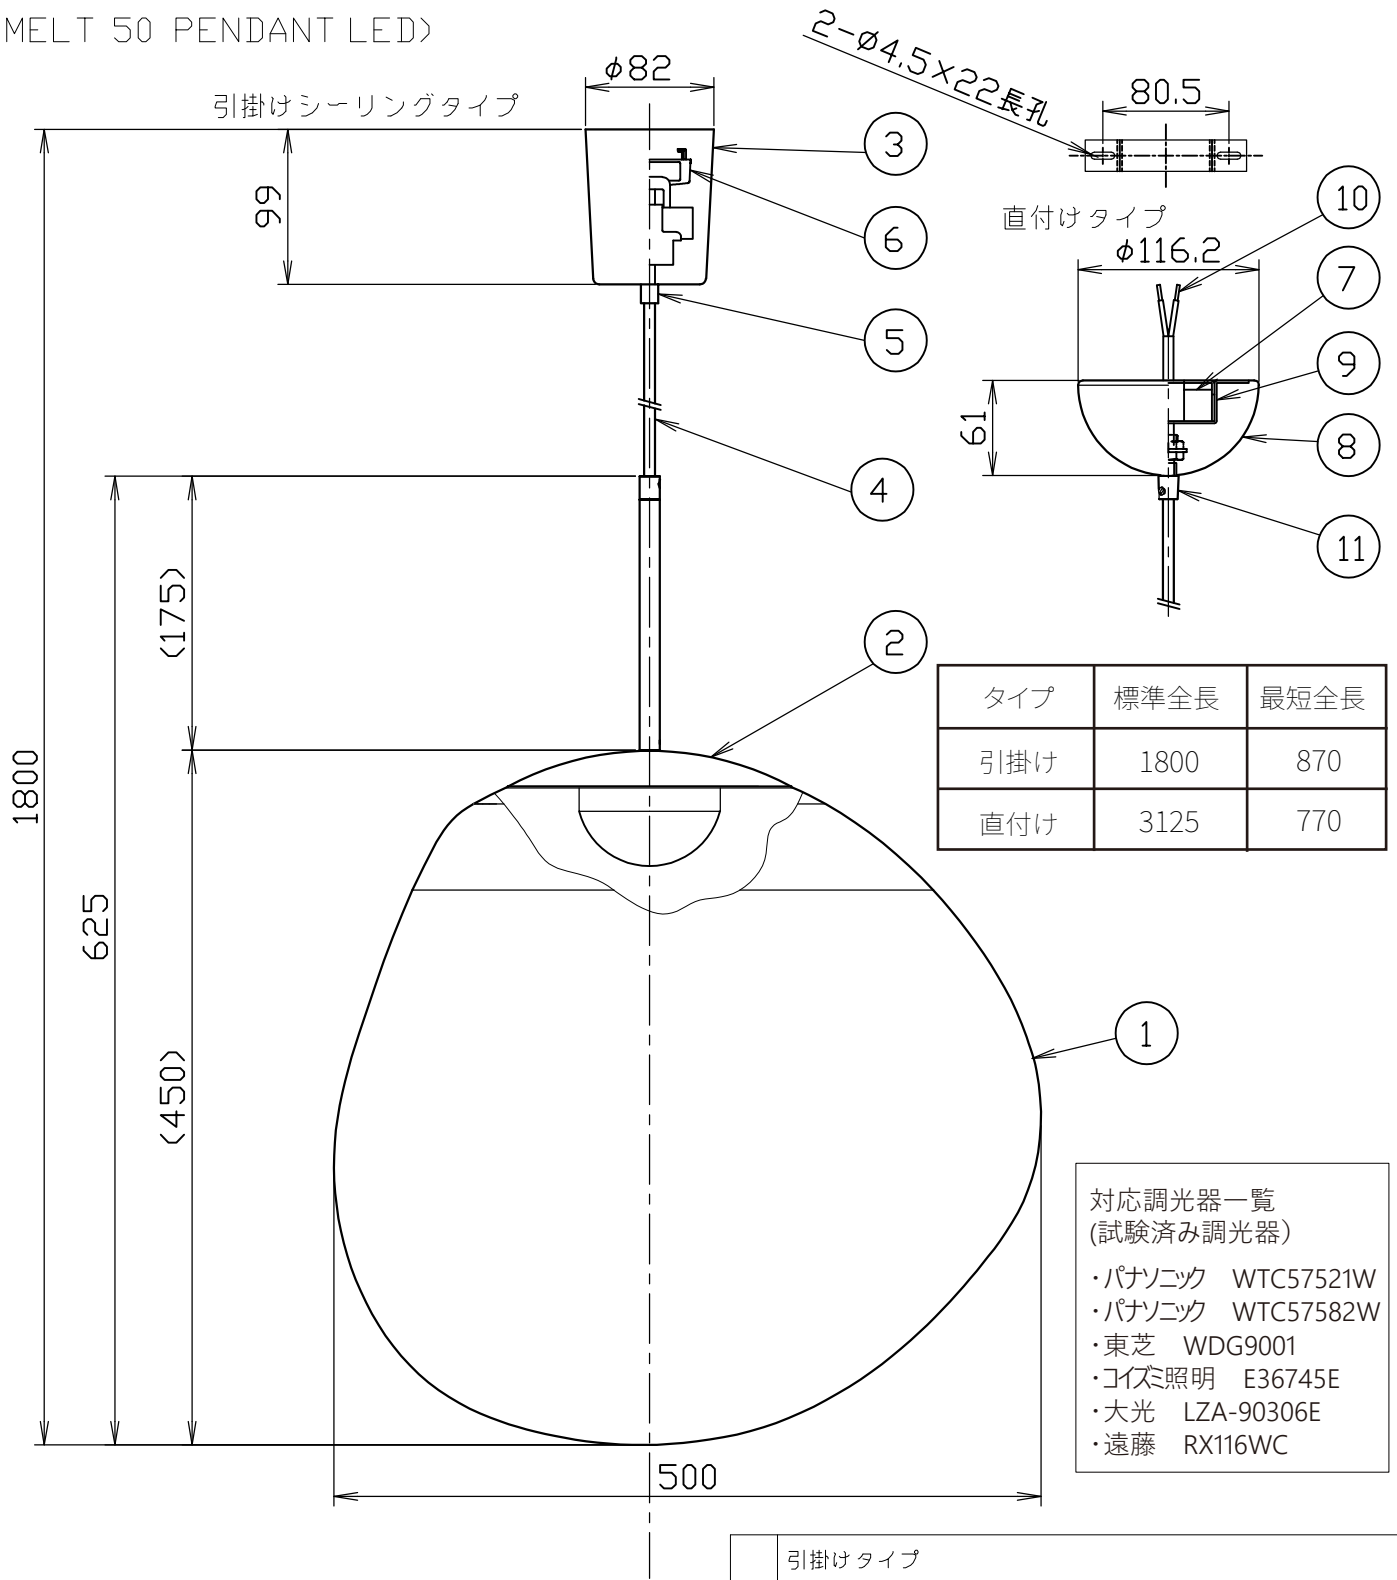

(MELT 50 PENDANT LED)

- 対応調光器一覧
(試験済み調光器)
- ・パナソニック WTC57521W
 - ・パナソニック WTC57582W
 - ・東芝 WDG9001
 - ・コイズ照明 E36745E
 - ・大光 LZA-90306E
 - ・遠藤 RX116WC

部番	部品名	材質	数	備考
11	固定ナット	鉄	1	
10	棒端子		2	
9	ブラケット	鉄	1	
8	フランジ	鉄	1	
7	LEDドライバー		1	L1C351S9HT9
6	引掛けシーリングキャップ	ユリア樹脂	1	WG7061W
5	固定ナット	ナイロン (PA66)	1	
4	コード	H03VV-F	1	
3	フランジ	ABS	1	
2	LED		1	
1	シェード	ポリカーボネート	1	

品番	引掛けタイプ	TL31MLT02-CHB/W-CHROME-JB/JW TL31MLT02-CPB/W-COPPER-JB/JW TL31MLT02-GDB/W-GOLD-JB/JW TL31MLT02-SMB/W-SMOKE-JB/JW			
	直付けタイプ	TL32MLT02-CHD/CHROME TL32MLT02-CPD/COPPER TL32MLT02-GDD/GOLD TL32MLT02-SMD/SMOKE			
質量	2.3kg	ライト	LED 8W		
尺度	1/5	検印	印	印	藤沢
作成日	2024.03.06	TDX株式会社			