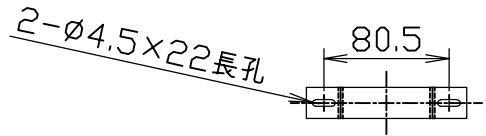

(MELT 30 PENDANT LED)

引掛けシーリングタイプ

直付けタイプ

タイプ	標準全長	最短全長
引掛け	1800	680
直付け	2935	580

対応調光器一覧
(試験済み調光器)

- ・パナソニック WTC57521W
- ・パナソニック WTC57582W
- ・東芝 WDG9001
- ・コイズミ照明 E36745E
- ・大光 LZA-90306E
- ・遠藤 RX116WC

安全のためにご使用前に必ず取扱説明書をお読みください。