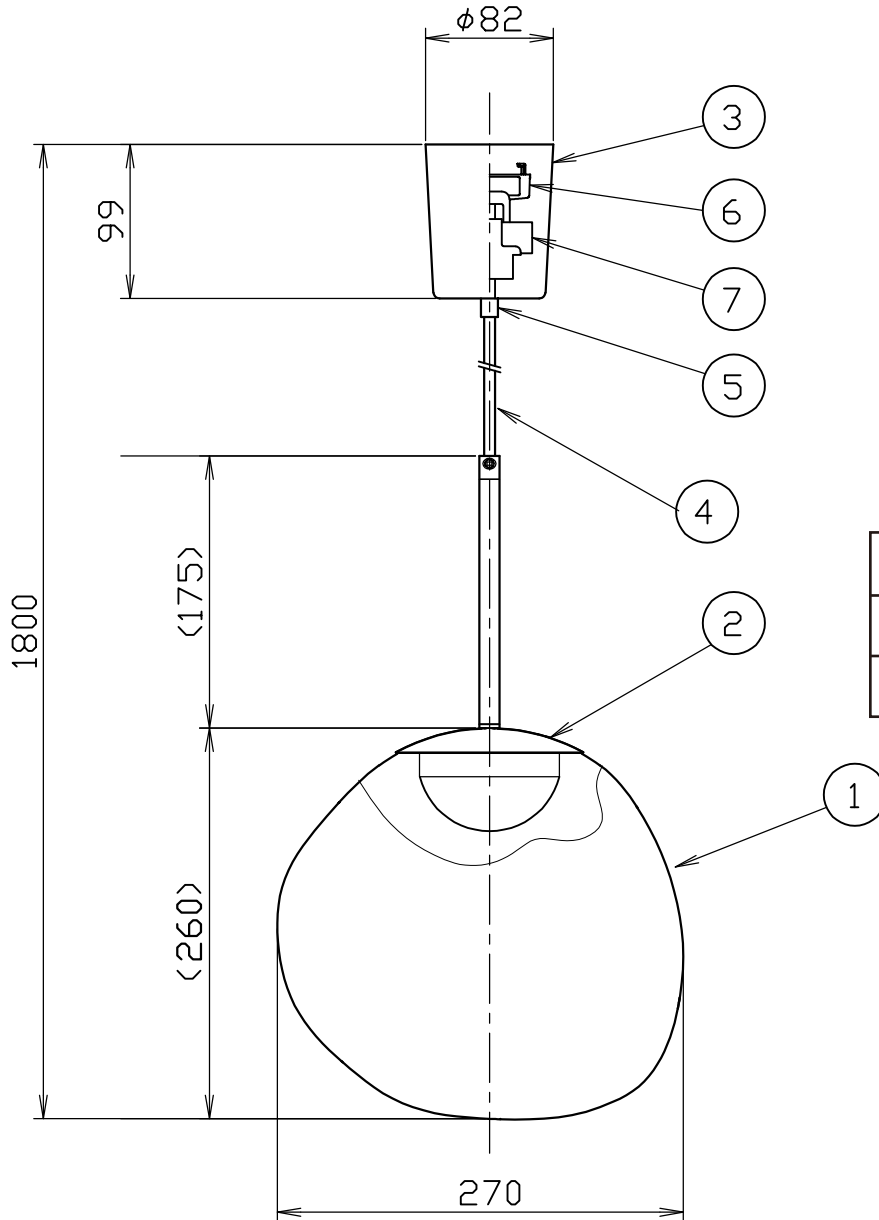

(MELT 30 PENDANT LED)

引掛けシーリングタイプ

直付けタイプ

タイプ	標準全長	最短全長
引掛け	1800	680
直付け	2935	580

対応調光器一覧
(試験済み調光器)

- ・パナソニック WTC57521W
- ・パナソニック WTC57582W
- ・東芝 WDG9001
- ・コイズミ照明 E36745E
- ・大光 LZA-90306E
- ・遠藤 RX116WC

安全のためにご使用前に必ず取扱説明書をお読みください。

部番	部品名	材質	数	備考	品番	質量	尺度	作成日	メーカー
11	固定ナット	鉄	1		引掛けタイプ TL31MLT01-CHB/W-CHROME-JB/JW TL31MLT01-CPB/W-COPPER-JB/JW TL31MLT01-GDB/W-GOLD-JB/JW TL31MLT01-SMB/W-SMOKE-JB/JW 直付けタイプ TL32MLT01-CHD/CHROME TL32MLT01-CPO/COPPER TL32MLT01-GDD/GOLD TL32MLT01-SMD/SMOKE	1.0 kg	1/5	2024.03.06	TDX株式会社
10	棒端子		2						
9	ブラケット	鉄	1						
8	フランジ	鉄	1						
7	LEDドライバー		1	L1C351S9HT9					
6	引掛シーリングキャップ	ユリア樹脂	1	WG7061W					
5	固定ナット	ナイロン (PA66)	1						
4	コード	H03VV-F	1						
3	フランジ	ABS	1						
2	LED		1						
1	シェード	ポリカーボネート	1						