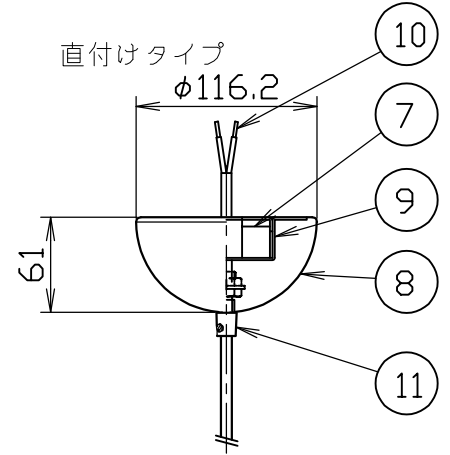

(MELT 30 PENDANT LED)

引掛けシーリングタイプ

直付けタイプ

タイプ	標準全長	最短全長
引掛け	1800	680
直付け	2935	580

対応調光器一覧
(試験済み調光器)

- ・パナソニック WTC57521W
- ・パナソニック WTC57582W
- ・東芝 WDG9001
- ・コイズミ照明 E36745E
- ・大光 LZA-90306E
- ・遠藤 RX116WC

安全のためにご使用前に必ず取扱説明書をお読みください。

部番	部品名	材質	数	備考	品番	質量	尺度	作成日	メーカー
11	固定ナット	鉄	1		引掛けタイプ TL31MLT01-CHB/W-CHROME-JB/JW TL31MLT01-CPB/W-COPPER-JB/JW TL31MLT01-GDB/W-GOLD-JB/JW TL31MLT01-SMB/W-SMOKE-JB/JW 直付けタイプ TL32MLT01-CHD/CHROME TL32MLT01-CPO/COPPER TL32MLT01-GDD/GOLD TL32MLT01-SMD/SMOKE	1.0 kg	1/5	2024.03.06	TDX株式会社
10	棒端子		2						
9	ブラケット	鉄	1						
8	フランジ	鉄	1						
7	LEDドライバー		1	L1C351S9HT9					
6	引掛シーリングキャップ	ユリア樹脂	1	WG7061W					
5	固定ナット	ナイロン (PA66)	1						
4	コード	H03VV-F	1						
3	フランジ	ABS	1						
2	LED		1						
1	シェード	ポリカーボネート	1						