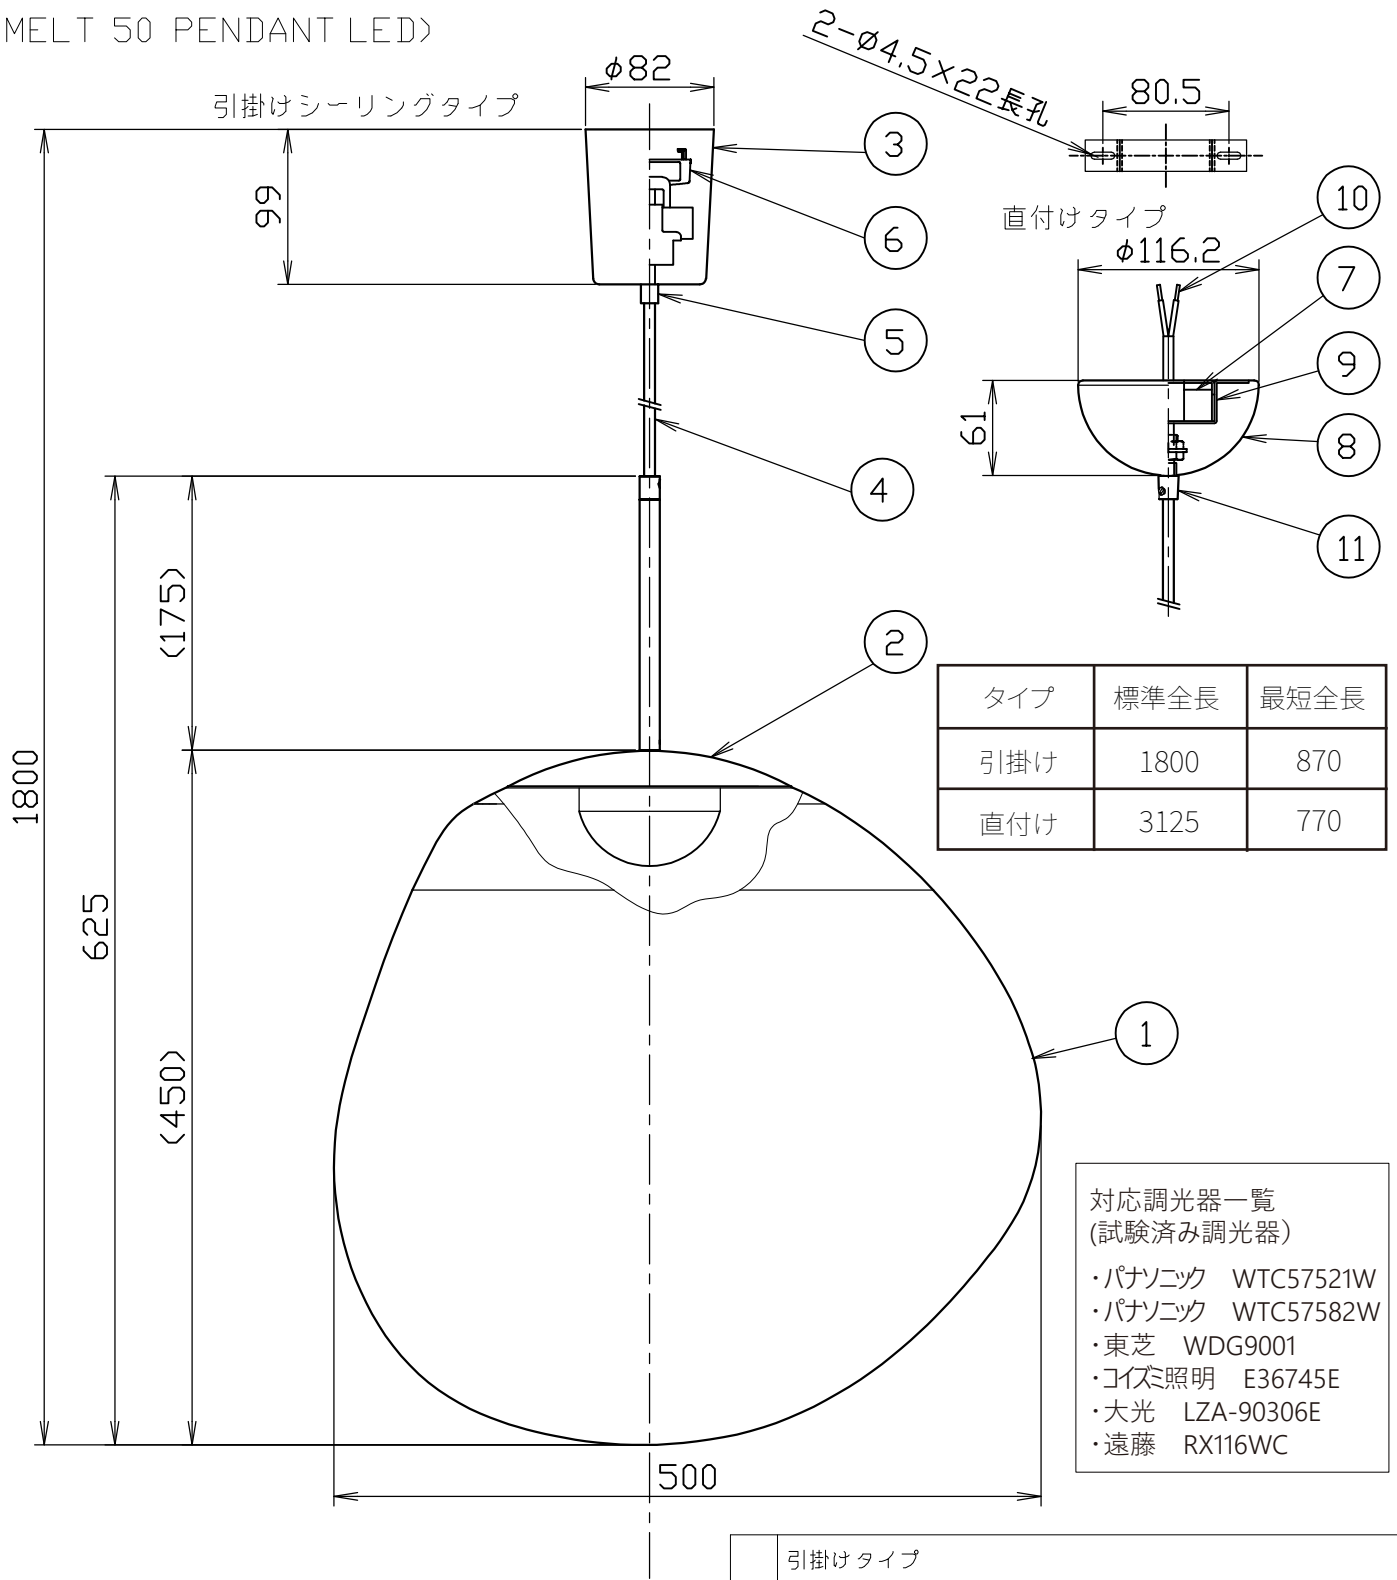

(MELT 50 PENDANT LED)

タイプ	標準全長	最短全長
引掛け	1800	870
直付け	3125	770

対応調光器一覧
(試験済み調光器)

- ・パナソニック WTC57521W
- ・パナソニック WTC57582W
- ・東芝 WDG9001
- ・コイズ照明 E36745E
- ・大光 LZA-90306E
- ・遠藤 RX116WC

部番	部品名	材質	数	備考
11	固定ナット	鉄	1	
10	棒端子		2	
9	ブラケット	鉄	1	
8	フランジ	鉄	1	
7	LEDドライバー		1	L1C351S9HT9
6	引掛けシーリングキャップ	ユリア樹脂	1	WG7061W
5	固定ナット	ナイロン(PA66)	1	
4	コード	H03VV-F	1	
3	フランジ	ABS	1	
2	LED		1	
1	シェード	ポリカーボネート	1	

品番	引掛けタイプ	TL31MLT02-CHB/W-CHROME-JB/JW TL31MLT02-CPB/W-COPPER-JB/JW TL31MLT02-GDB/W-GOLD-JB/JW TL31MLT02-SMB/W-SMOKE-JB/JW			
	直付けタイプ	TL32MLT02-CHD/CHROME TL32MLT02-CPD/COPPER TL32MLT02-GDD/GOLD TL32MLT02-SMD/SMOKE			
質量	2.3kg	ライト	LED 8W		
尺度	1/5	検印	印	印	藤沢
作成日	2024.03.06	TDX株式会社			