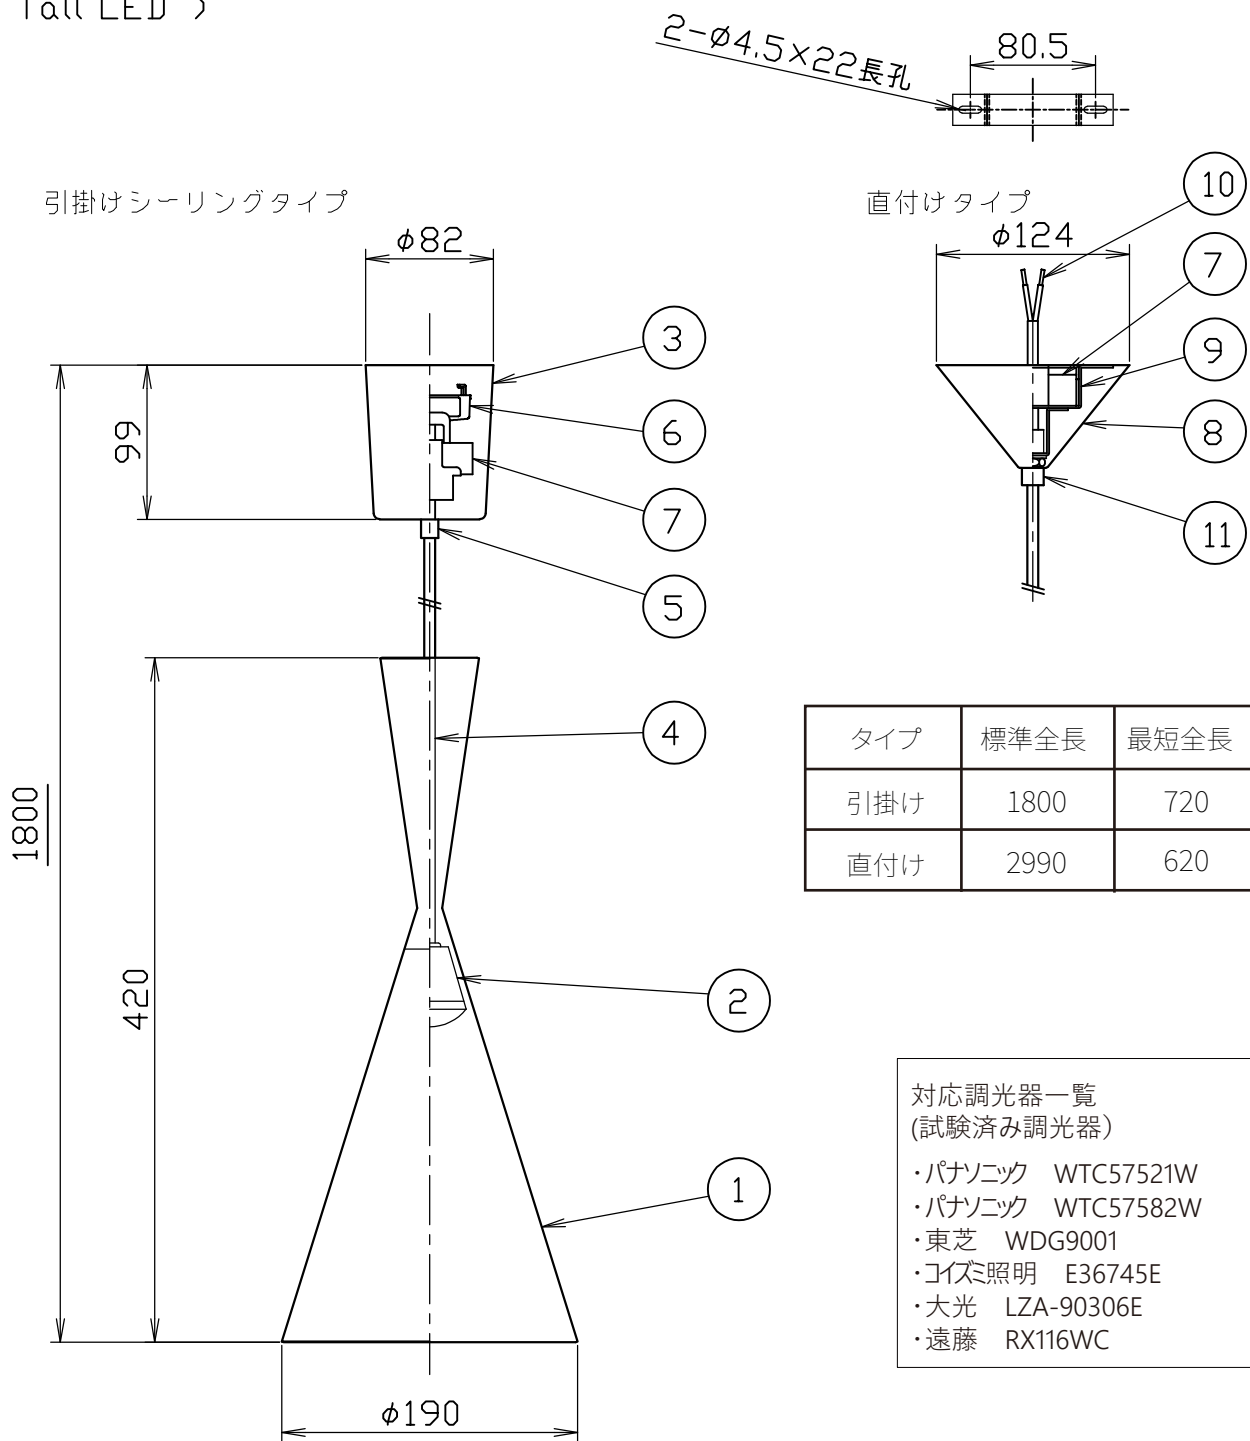

〈Beat Tall LED〉

タイプ	標準全長	最短全長
引掛け	1800	720
直付け	2990	620

- 対応調光器一覧
(試験済み調光器)
- ・パナソニック WTC57521W
 - ・パナソニック WTC57582W
 - ・東芝 WDG9001
 - ・コイズ照明 E36745E
 - ・大光 LZA-90306E
 - ・遠藤 RX116WC

安全のためにご使用前に必ず取扱説明書をお読みください。
シェードはハンドメイドの為、形状・サイズに個体差がございます。

11	固定ナット	鉄	1	品番	引掛けタイプ TL31BET03-BKB/W-BLACK-JB/JW TL31BET03-BSB/W-BRASS-JB/JW TL31BET03-WHB/W-WHITE-JB/JW					
10	棒端子		2		直付けタイプ TL32BET03-BK0/BLACK TL32BET03-BS0/BRASS TL32BET03-WHD/WHITE					
9	ブラケット	鉄	1		質量	1.2kg	ライト	LED 8W		
8	フランジ	鉄	1					尺度	1/5	検印
7	LEDドライバー		1	L1C351S9HT9						
6	引掛けシーリングキャップ	ユリア樹脂	1	WG7061W	作成日	2024.03.06	TDX株式会社			
5	固定ナット	ナイロン(PA66)	1							
4	コード	H03VV-F	1							
3	フランジ	ABS樹脂	1							
2	LED		1							
1	シェード	黄銅	1							
部番	部品名	材質	数	備考						