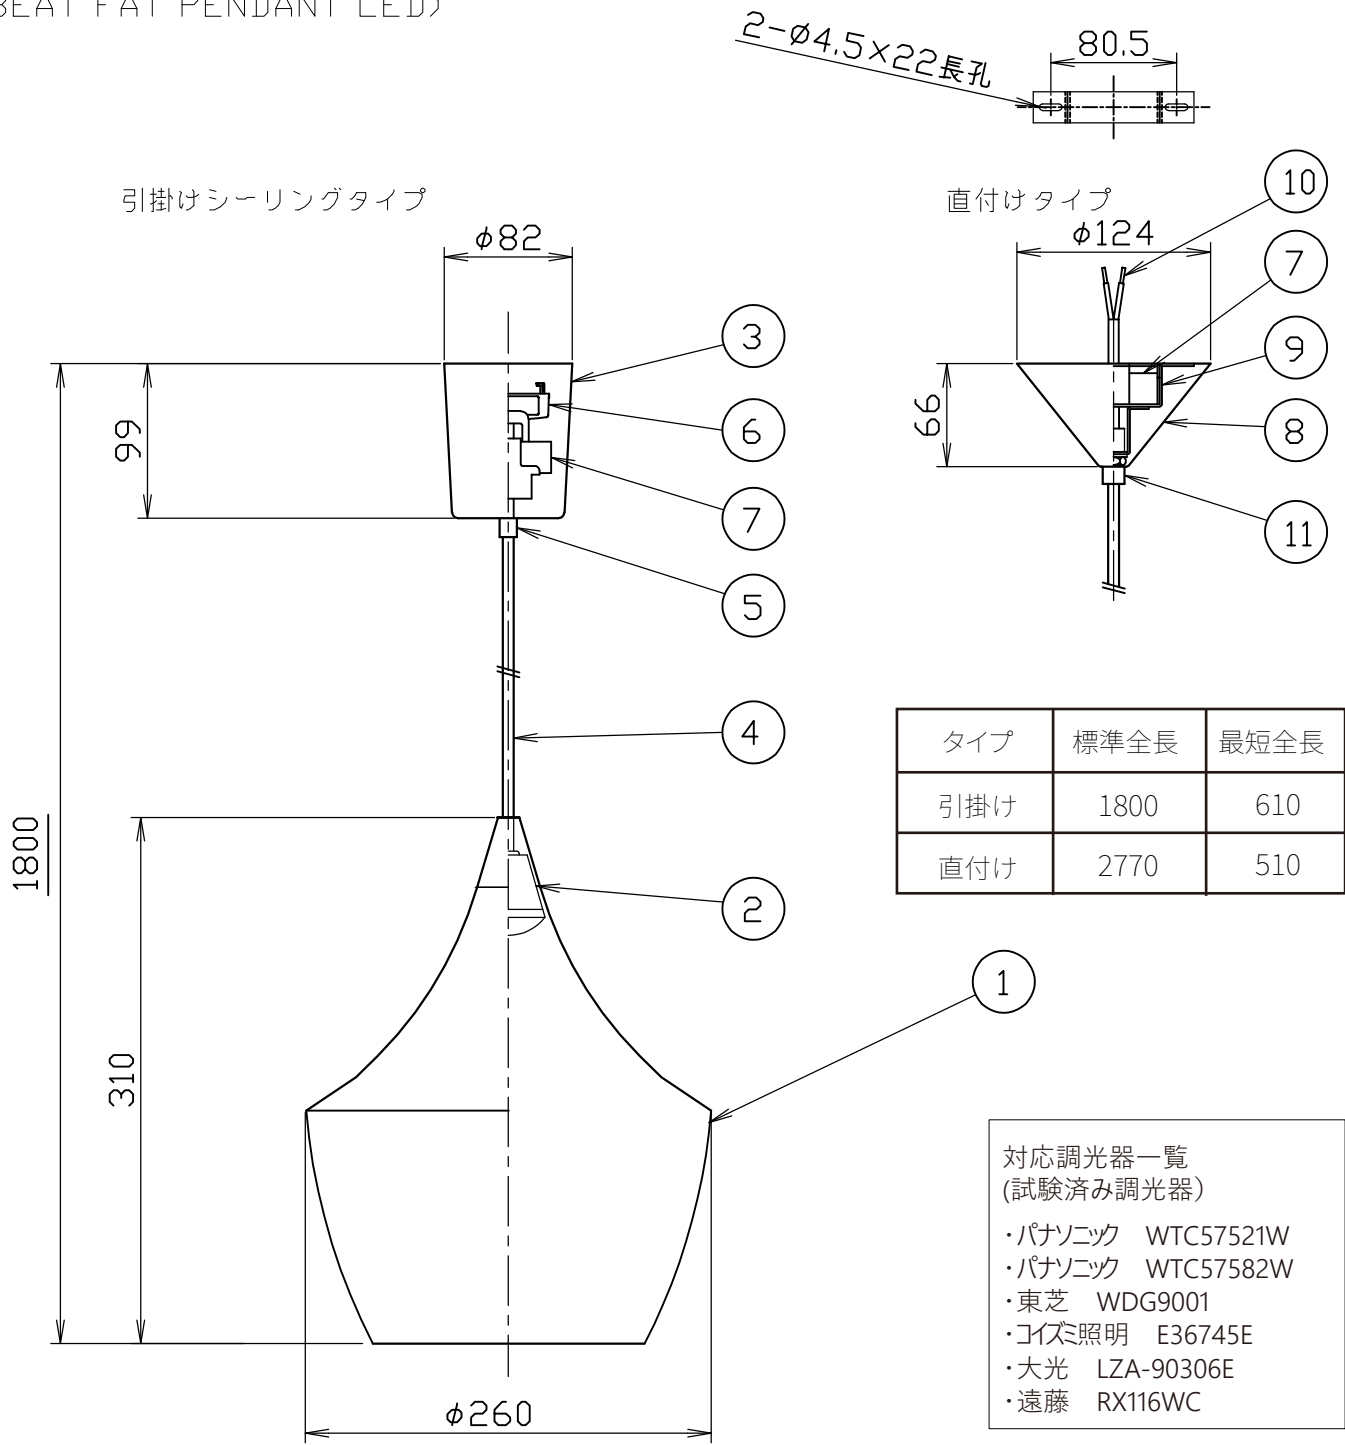

(BEAT FAT PENDANT LED)

安全のためにご使用前に必ず取扱説明書をお読みください。
シェードはハンドメイドのためサイズ、仕上げに個体差があります。

11	固定ナット	鉄	1		品番	引掛けタイプ				
10	棒端子		2			TL31BET02-BKB/W/BLACK-JB/JW TL31BET02-BSB/W/BRASS-JB/JW TL31BET02-WHB/W/WHITE-JB/JW				
9	ブラケット	鉄	1			直付けタイプ				
8	フランジ	鉄	1			TL32BET02-BK0/BLACK TL32BET02-BS0/BRASS TL32BET02-WHD/WHITE				
7	LEDドライバー		1	L1C351S9HT9	質量	1.5 kg	ライト	LED 8W		
6	引掛けシーリングキャップ	ユリア樹脂	1	WG7061W						
5	固定ナット	ナイロン (PA66)	1		尺度	1/5	検印	印	印	藤沢
4	コード	H03VV-F	1							
3	フランジ	ABS樹脂	1							
2	LED		1		作成日	2024.03.06	TDX株式会社			
1	シェード	黄銅	1							
部番	部品名	材質	数	備考						