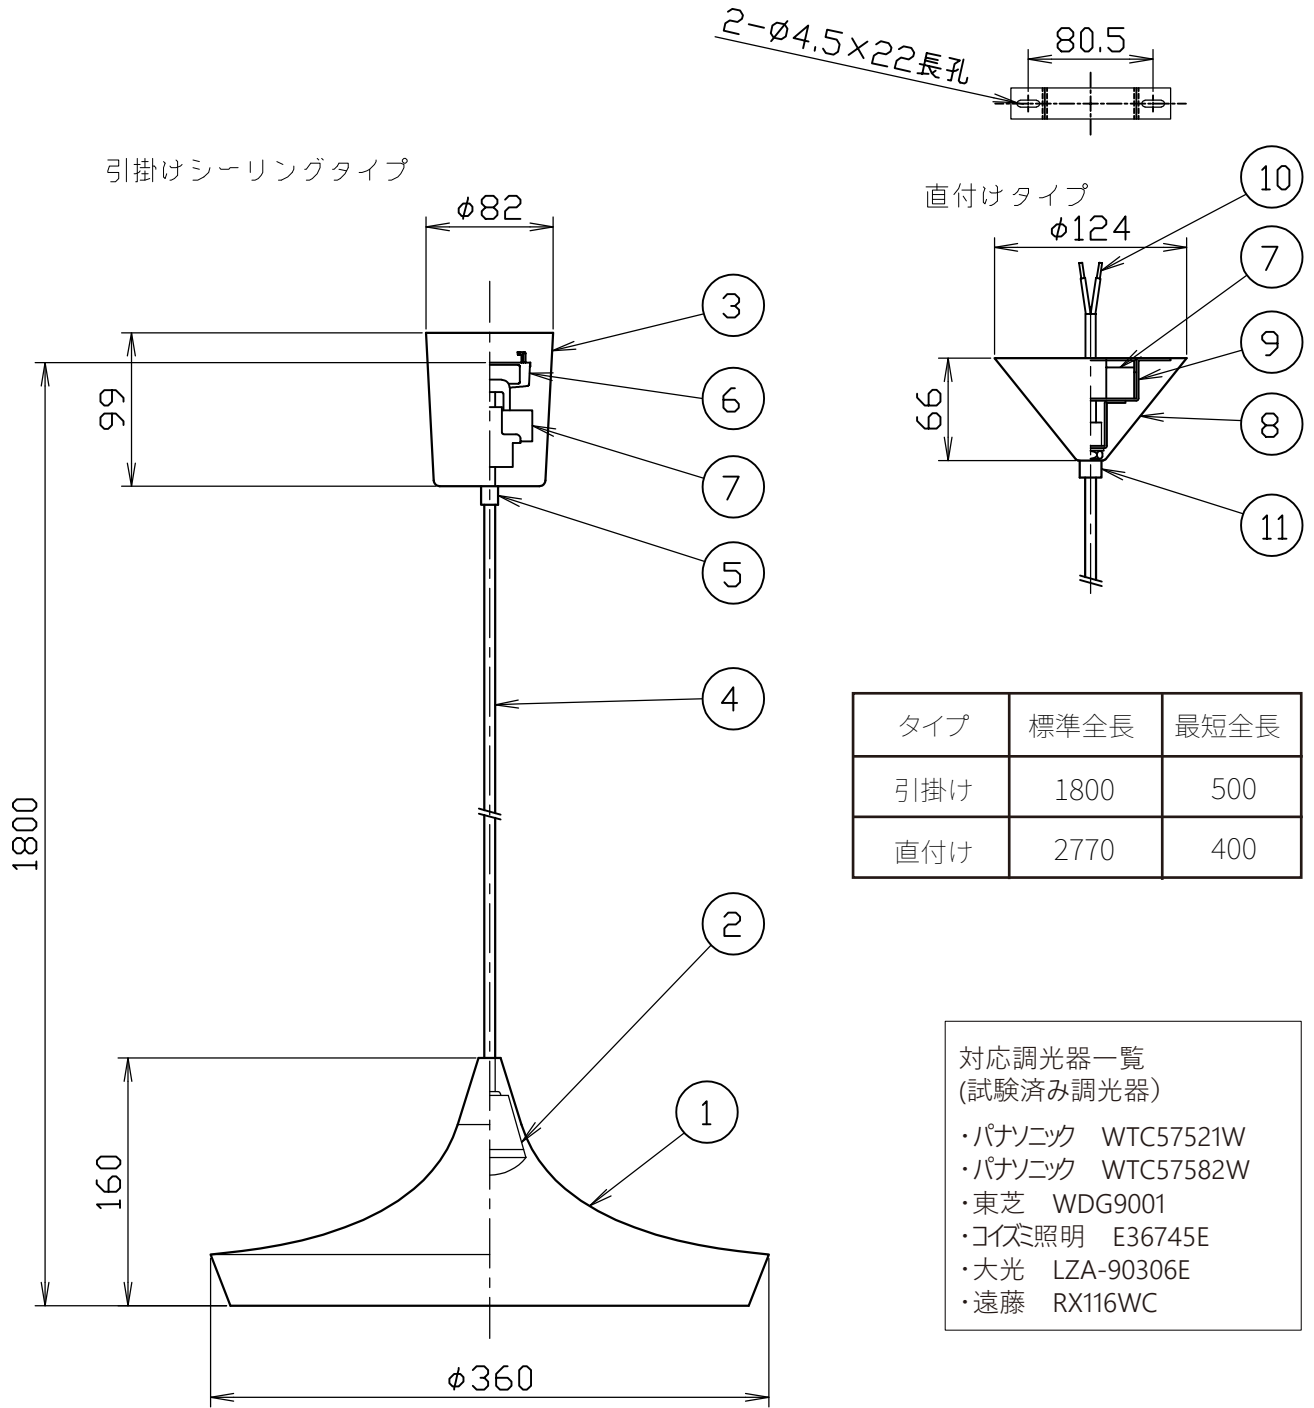

(BEAT WIDE PENDANT LED)

安全のためにご使用前に必ず取扱説明書をお読みください。
シェードはハンドメイドの為、形状・サイズに個体差がございます。

11	固定ナット	鉄	1	品番	引掛けタイプ TL31BET01-BKB/W-BLACK-JB/JW TL31BET01-BSB/W-BRASS-JB/JW TL31BET01-WHB/W-WHITE-JB/JW				
10	棒端子		2		直付けタイプ TL32BET01-WHW/WHITE-JW TL32BET01-BSB/BRASS TL32BET01-WHD/WHITE				
9	ブラケット	鉄	1						
8	フランジ	鉄	1						
7	LEDドライバー		1	L1C351S9HT9	質量	1.3 kg			
6	引掛シーリングキャップ	ユリア樹脂	1	WG7061W		尺度	1/5		
5	固定ナット	ナイロン(PA66)	1		検印		印 印 印 藤 沢		
4	コード	H03VV-F	1			作成日	2024.03.06		
3	フランジ	ABS樹脂	1		TDX株式会社				
2	LED		1						
1	シェード	黄銅	1						
部番	部品名	材質	数	備考					