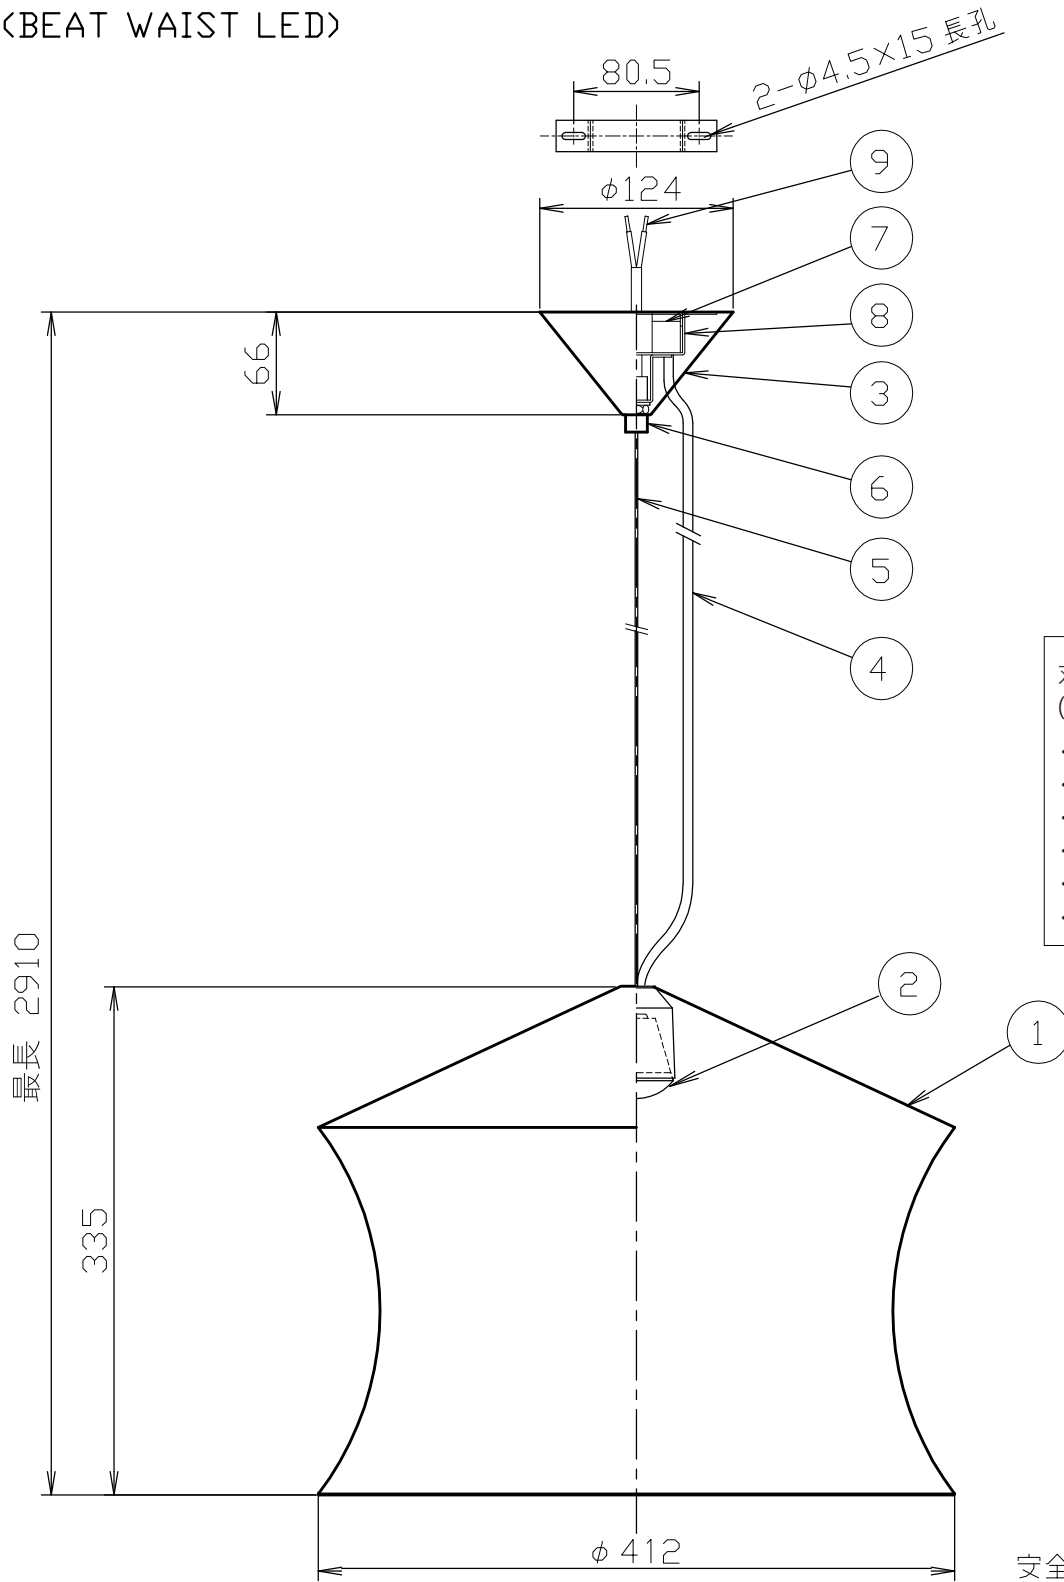

(BEAT WAIST LED)

- 対応調光器一覧
(試験済み調光器)
- ・パナソニック WTC57521W
 - ・パナソニック WTC57582W
 - ・東芝 WDG9001
 - ・コイズ照明 E36745E
 - ・大光 LZA-90306E
 - ・遠藤 RX116WC

安全のためにご使用前に必ず
取扱説明書をお読みください。

シェードはハンドメイドのため
サイズ、仕上げに個体差があります。

10									
9	棒端子	鉄	2						
8	ブラケット	鉄	1						
7	LEDドライバー		1	L1C351S9HT9	品番	TL32BET05-BKD/BLACK			
6	固定ナット	鉄	1						
5	ワイヤー	鉄	1		質量	3.5kg	ライト	LED 8W	
4	コード	H03VV-F	1						
3	フランジ	鉄	1		尺度	1/5	検印	印	印 藤 沢
2	LED		1						
1	シェード	黄銅	1	BLS01	作成日	2023.07.18	TDX株式会社		
部番	部品名	材質	数	備考					