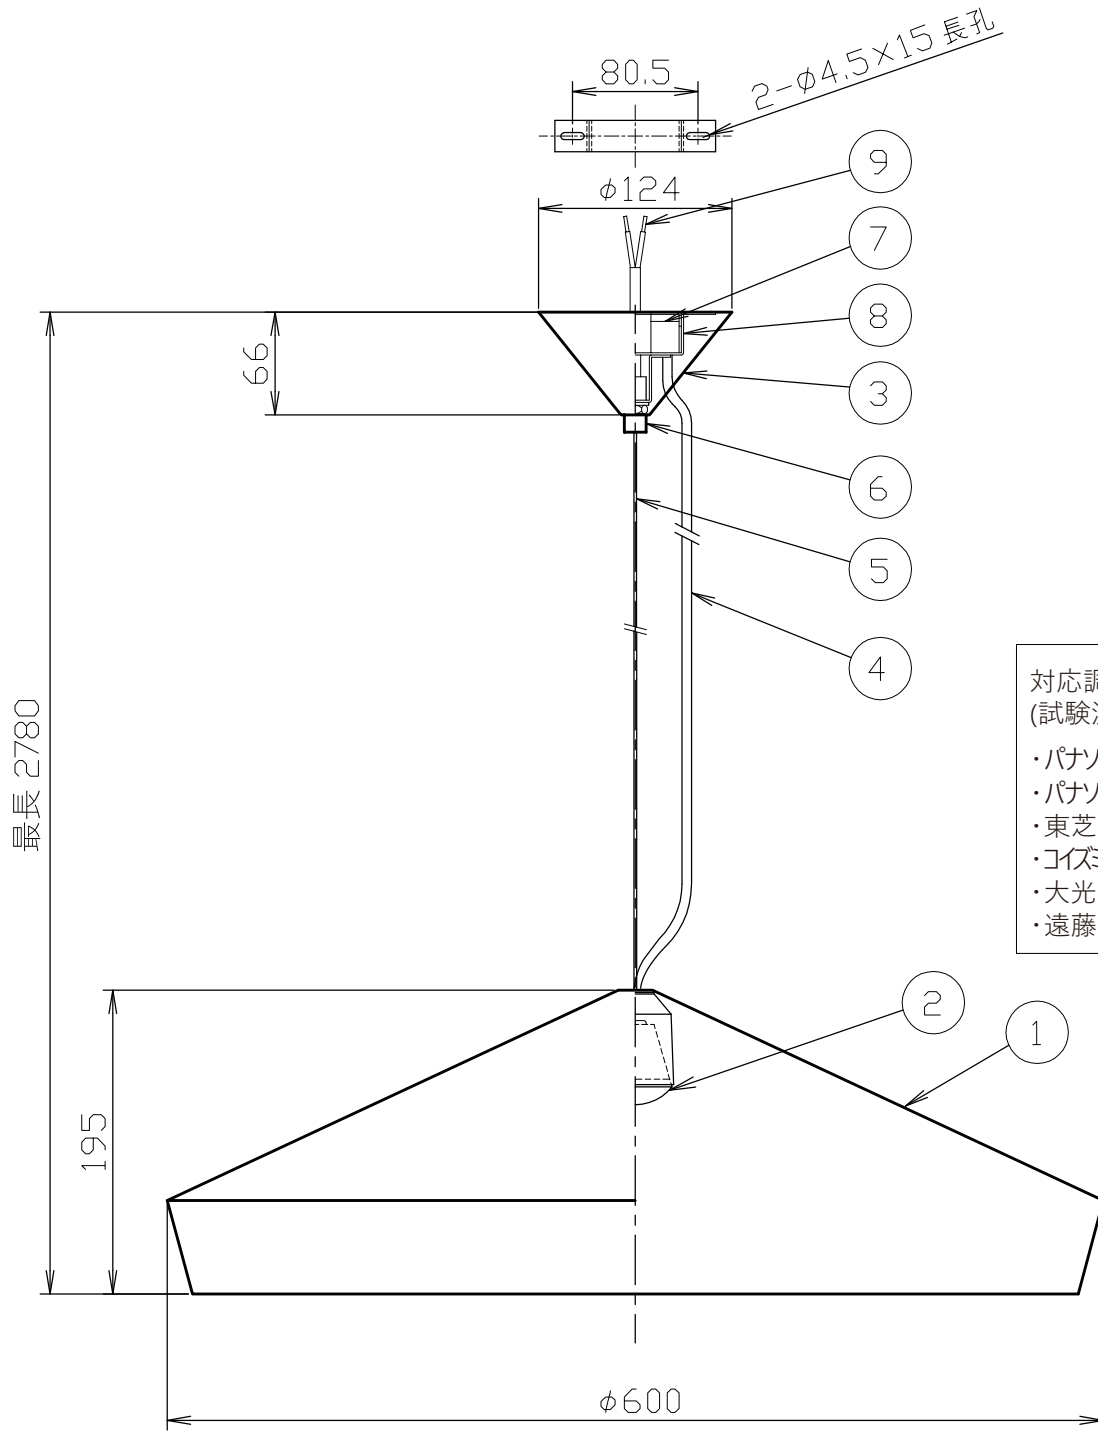

(BEAT FLAT LED)

- 対応調光器一覧
(試験済み調光器)
- ・パナソニック WTC57521W
 - ・パナソニック WTC57582W
 - ・東芝 WDG9001
 - ・コイズミ照明 E36745E
 - ・大光 LZA-90306E
 - ・遠藤 RX116WC

安全のためにご使用前に必ず取扱説明書をお読みください。
シェードはハンドメイドのためサイズ、仕上げに個体差があります。

9	棒端子	鉄	2		品番	TL32BET06-BK0/BLACK				
8	ブラケット	鉄	1			質量	3.6 kg	ライト	LED 8W	
7	LEDドライバー		1	L1C351S9HT9	尺度		1/5	検印	印	印
6	固定ナット	鉄	1			作成日	2024.03.06	TDX株式会社		
5	ワイヤー	鉄	1							
4	コード	H03VV-F	1							
3	フランジ	鉄	1							
2	LED		1							
1	シェード	黄銅	1	BLS06						
部番	部品名	材質	数	備考						