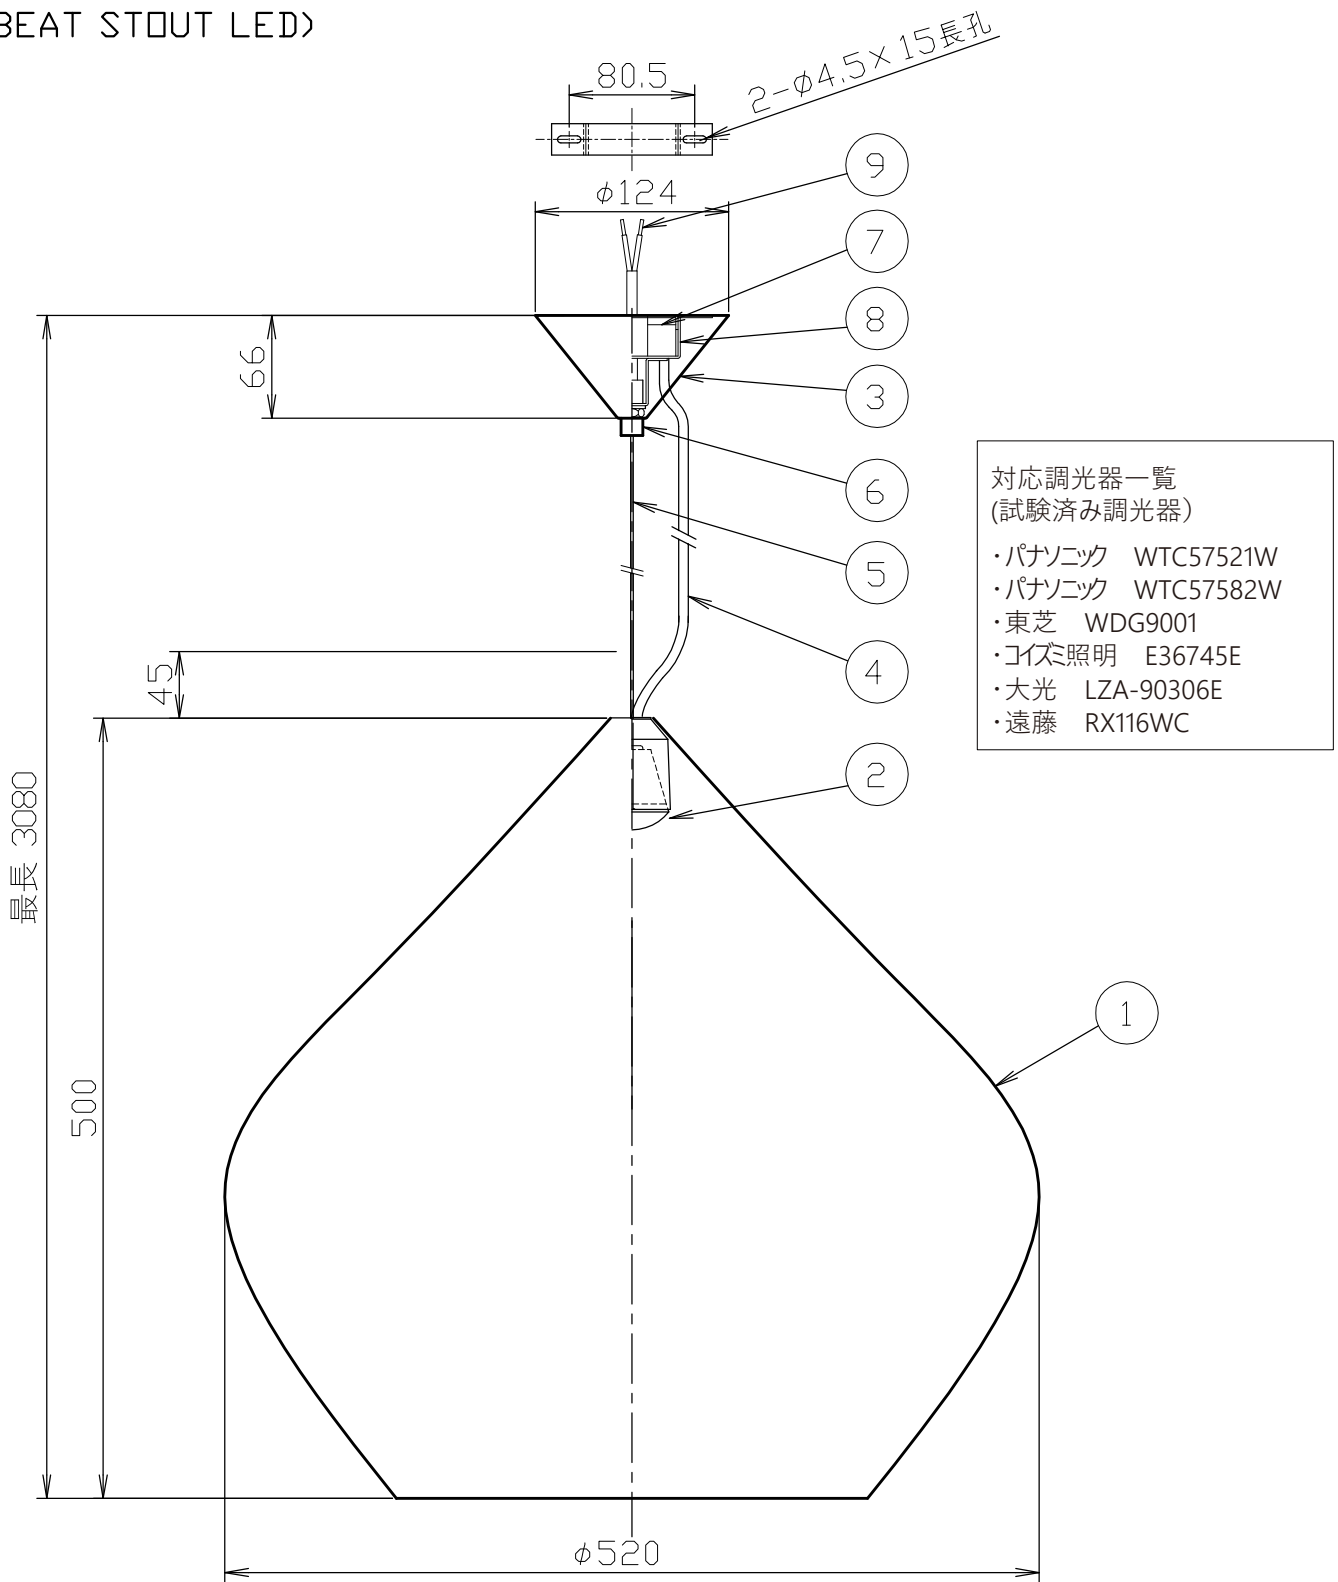

(BEAT STOUT LED)

安全のためにご使用前に必ず取扱説明書をお読みください。
シェードはハンドメイドのためサイズ、仕上げに個体差があります。

9	棒端子	鉄	2						
8	ブラケット	鉄	1						
7	LEDドライバー		1	L1C351S9HT9	品番	TL32BET04-BK0/BLACK TL32BET04-BS0/BRASS TL32BET04-WH0/WHITE			
6	固定ナット	鉄	1						
5	ワイヤー	鉄	1		質量	7 kg	ライト	LED 8W	
4	コード	H03VV-F	1						
3	フランジ	鉄	1		尺度	1/5	検印	印	印
2	LED		1						藤沢
1	シェード	黄銅	1		作成日	2024.03.06	TDX株式会社		
部番	部品名	材質	数	備考					