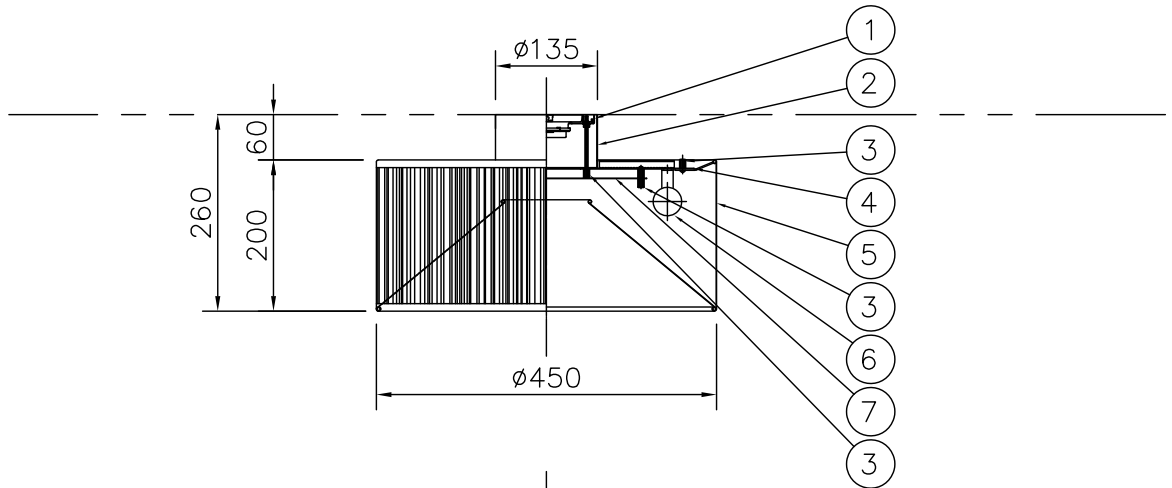

(B) ボルト又はボックスを使用する場合

(A) 丸型・角型・シーリングの場合

△ 安全上のご注意

- 一般屋内用器具です。屋外や、水気、湿気のある所には取付け出来ません。絶縁不良による感電・火災の原因となることがあります。
- 天井面取付専用器具です。傾斜天井には取付けないでください。落下のおそれがあります。

9	取付ネジ	SWRH	2	クロメート処理
8	取付ネジ	SWRH	4	クロメート処理
7	天板	SPC	1	白色メラミン塗装
6	ソケット	磁器	4	E17 300V3A
5	セード	布/樹脂	1	外: ライトグレー色ブリーツ 内: ファブリック白色
4	本体	SPC	1	白色メラミン塗装
3	ローレットナット	BsBM	8	M4 白色メラミン塗装
2	フランジ	SPC	1	白色メラミン塗装
1	取付板	SPG	1	亜鉛メッキ

器具タイプ	取付簡易型
適合ランプ	LDA8L-G-E17 (同梱) E17 LDA8WX4
色種	

品番	品名	材質	数量	摘要
第三角法	作図	単位 mm	尺度	質量 3.2 kg

カタログ番号	324L1042G	型番	04LK-12B0-4G
--------	-----------	----	--------------

※本品の規格および外観は改良のため予告なしに変更する事がありますので、あらかじめご了承ください。