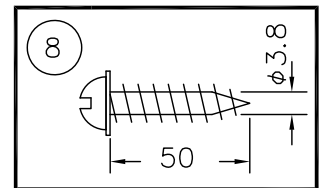

(B) ボルト又はボックスを使用する場合

(A) 丸型・角型・シーリングの場合

△ 安全上のご注意

- 一般屋内用器具です。屋外や、水気、湿気のある所には取付け出来ません。絶縁不良による感電・火災の原因となることがあります。
- 天井面取付専用器具です。傾斜天井には取付けないでください。落下のおそれがあります。

9	取付ネジ	SWRH	2	クロメート処理
8	取付ネジ	SWRH	4	クロメート処理
7	天板	SPC	1	白色メラミン塗装
6	ソケット	磁器	4	E17 300V3A
5	セード	布/樹脂	1	外: ライトグレー色ブリーツ 内: ファブリック白色
4	本体	SPC	1	白色メラミン塗装
3	ローレットナット	BsBM	8	M4 白色メラミン塗装
2	フランジ	SPC	1	白色メラミン塗装
1	取付板	SPG	1	亜鉛メッキ

器具タイプ	取付簡易型
適合ランプ	LDA8L-G-E17 (同梱) E17 LDA8WX4
色種	

品番	品名	材質	数量	摘要
第三角法	作図	単位 mm	尺度	質量 3.2 kg

カタログ番号	324L1042G	型番	04LK-12B0-4G
--------	-----------	----	--------------

※本品の規格および外観は改良のため予告なしに変更する事がありますので、あらかじめご了承ください。