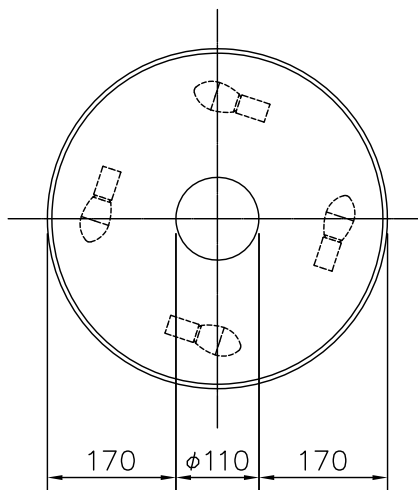

(B) ボルト又はボックスを使用する場合

(A) 丸型・角型・シーリングの場合

△ 安全上のご注意

- 一般屋内用器具です。屋外や、水気、湿気のある所には取付け出来ません。絶縁不良による感電・火災の原因となることがあります。
- 天井面取付専用器具です。傾斜天井には取付けないでください。落下のおそれがあります。

9	取付ネジ	SWRH	2	クロメート処理
8	取付ネジ	SWRH	4	クロメート処理
7	天板	SPC	1	白色メラミン塗装
6	ソケット	磁器	4	E17 300V3A
5	セード	布/樹脂	1	外: ライトグレー色ブリーツ 内: ファブリック白色
4	本体	SPC	1	白色メラミン塗装
3	ローレットナット	BsBM	8	M4 白色メラミン塗装
2	フランジ	SPC	1	白色メラミン塗装
1	取付板	SPG	1	亜鉛メッキ

器具タイプ	取付簡易型
適合ランプ	LDA8L-G-E17 (同梱) E17 LDA8WX4
色種	

品番	品名	材質	数量	摘要
第三角法	作図	単位 mm	尺度	質量 3.2 kg

カタログ番号	324L1042G	型番	04LK-12B0-4G
--------	-----------	----	--------------

※本品の規格および外観は改良のため予告なしに変更する事がありますので、あらかじめご了承ください。