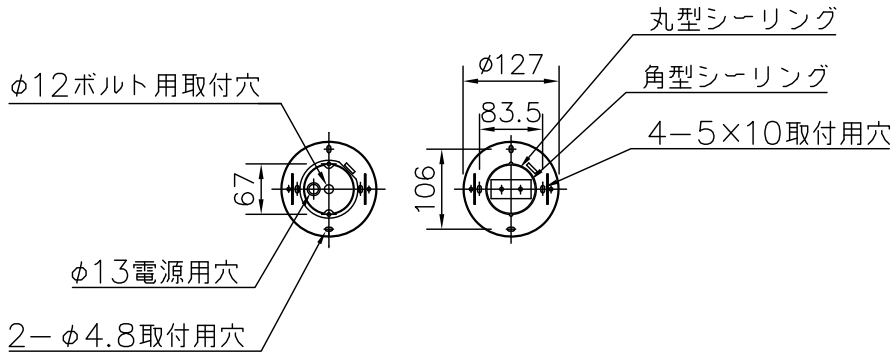

(B) ボルト又はボックスを使用する場合

(A) 丸型・角型・シーリングの場合

△ 安全上のご注意

- 一般屋内用器具です。屋外や、水気、湿気のある所には取付け出来ません。絶縁不良による感電・火災の原因となることがあります。
- 天井面取付専用器具です。傾斜天井には取付けないでください。落下のおそれがあります。

9	取付ネジ	SWRH	2	クロメート処理
8	取付ネジ	SWRH	4	クロメート処理
7	天板	SPC	1	白色メラミン塗装
6	ソケット	磁器	4	E17 300V3A
5	セード	布/樹脂	1	外: ライトグレー色ブリーツ 内: ファブリック白色
4	本体	SPC	1	白色メラミン塗装
3	ローレットナット	BsBM	8	M4 白色メラミン塗装
2	フランジ	SPC	1	白色メラミン塗装
1	取付板	SPG	1	亜鉛メッキ

器具タイプ	取付簡易型
適合ランプ	LDA8L-G-E17 (同梱) E17 LDA8WX4
色種	

品番	品名	材質	数量	摘要
第三角法	作図	単位 mm	尺度	質量 3.2 kg

カタログ番号	324L1042G	型番	04LK-12B0-4G
--------	-----------	----	--------------

※本品の規格および外観は改良のため予告なしに変更する事がありますので、あらかじめご了承ください。