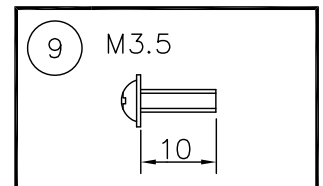

(B) ボルト又はボックスを使用する場合

(A) 丸型・角型・シーリングの場合

△ 安全上のご注意

- 一般屋内用器具です。屋外や、水気、湿気のある所には取付け出来ません。絶縁不良による感電・火災の原因となることがあります。
- 天井面取付専用器具です。傾斜天井には取付けないでください。落下のおそれがあります。

9	取付ネジ	SWRH	2	クロメート処理
8	取付ネジ	SWRH	4	クロメート処理
7	天板	SPC	1	白色メラミン塗装
6	ソケット	磁器	4	E17 300V3A
5	セード	布/樹脂	1	外: ライトグレー色ブリーツ 内: ファブリック白色
4	本体	SPC	1	白色メラミン塗装
3	ローレットナット	BsBM	8	M4 白色メラミン塗装
2	フランジ	SPC	1	白色メラミン塗装
1	取付板	SPG	1	亜鉛メッキ

器具タイプ	取付簡易型
適合ランプ	LDA8L-G-E17 (同梱) E17 LDA8WX4
色種	

品番	品名	材質	数量	摘要
第三角法	作図	単位 mm	尺度	質量 3.2 kg

カタログ番号	324L1042G	型番	04LK-12B0-4G
--------	-----------	----	--------------

※本品の規格および外観は改良のため予告なしに変更する事がありますので、あらかじめご了承ください。