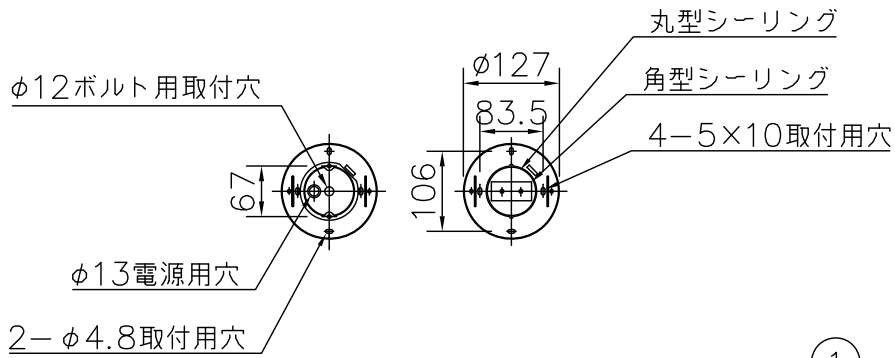

(B) ボルト又はボックスを使用する場合

(A) 丸型・角型・シーリングの場合

△ 安全上のご注意

- 一般屋内用器具です。屋外や、水気、湿気のある所には取付け出来ません。絶縁不良による感電・火災の原因となることがあります。
- 天井面取付専用器具です。傾斜天井には取付けないでください。落下のおそれがあります。

9	取付ネジ	SWRH	2	クロメート処理
8	取付ネジ	SWRH	4	クロメート処理
7	天板	SPC	1	白色メラミン塗装
6	ソケット	磁器	6	E17 300V3A
5	セード	布/樹脂	1	外:ライトグレー色ブリーツ 内:ファブリック白色
4	本体	SPC	1	白色メラミン塗装
3	ローレットナット	BsBM	8	M4 白色メラミン塗装
2	フランジ	SPC	1	白色メラミン塗装
1	取付板	SPG	1	亜鉛メッキ

器具タイプ	取付簡易型
適合ランプ	LDA8L-G-E17 (同梱) E17 LDA8WX6
色種	

品番	品名	材質	数量	摘要	カタログ番号	型番
第三角法	作図	単位	mm	尺度	質量	5.4 kg
					324L1041G	04LK-12B0-6G

※本品の規格および外観は改良のため予告なしに変更する事がありますので、あらかじめご了承ください。

230425