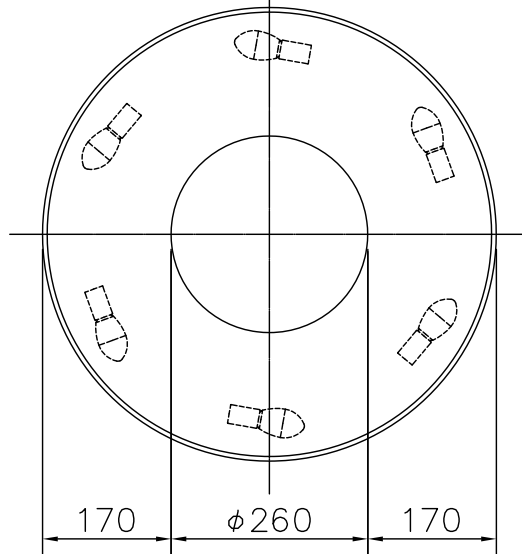

(B) ボルト又はボックスを使用する場合

(A) 丸型・角型・シーリングの場合

△ 安全上のご注意

- 一般屋内用器具です。屋外や、水気、湿気のある所には取付け出来ません。絶縁不良による感電・火災の原因となることがあります。
- 天井面取付専用器具です。傾斜天井には取付けないでください。落下のおそれがあります。

9	取付ネジ	SWRH	2	クロメート処理
8	取付ネジ	SWRH	4	クロメート処理
7	天板	SPC	1	白色メラミン塗装
6	ソケット	磁器	6	E17 300V3A
5	セード	布/樹脂	1	外:ライトグレー色ブリーツ 内:ファブリック白色
4	本体	SPC	1	白色メラミン塗装
3	ローレットナット	BsBM	8	M4 白色メラミン塗装
2	フランジ	SPC	1	白色メラミン塗装
1	取付板	SPG	1	亜鉛メッキ

器具タイプ	取付簡易型
適合ランプ	LDA8L-G-E17 (同梱) E17 LDA8WX6
色種	

品番	品名	材質	数量	摘要	カタログ番号	型番
第三角法	作図	単位	mm	尺度	質量	5.4 kg
					324L1041G	04LK-12B0-6G

※本品の規格および外観は改良のため予告なしに変更する事がありますので、あらかじめご了承ください。

230425