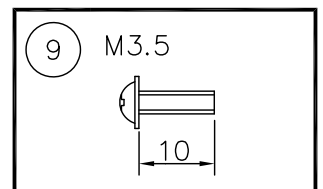

(B) ボルト又はボックスを使用する場合

(A) 丸型・角型・シーリングの場合

△ 安全上のご注意

- 一般屋内用器具です。屋外や、水気、湿気のある所には取付け出来ません。絶縁不良による感電・火災の原因となることがあります。
- 天井面取付専用器具です。傾斜天井には取付けないでください。落下のおそれがあります。

9	取付ネジ	SWRH	2	クロメート処理
8	取付ネジ	SWRH	4	クロメート処理
7	天板	SPC	1	白色メラミン塗装
6	ソケット	磁器	6	E17 300V3A
5	セード	布/樹脂	1	外:ライトグレー色ブリーツ 内:ファブリック白色
4	本体	SPC	1	白色メラミン塗装
3	ローレットナット	BsBM	8	M4 白色メラミン塗装
2	フランジ	SPC	1	白色メラミン塗装
1	取付板	SPG	1	亜鉛メッキ

器具タイプ	取付簡易型
適合ランプ	LDA8L-G-E17 (同梱) E17 LDA8WX6
色種	

品番	品名	材質	数量	摘要	カタログ番号	型番
第三角法	作図	単位	mm	尺度	質量	5.4 kg
					324L1041G	04LK-12B0-6G

※本品の規格および外観は改良のため予告なしに変更する事がありますので、あらかじめご了承ください。

230425