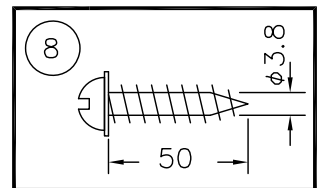

(B) ボルト又はボックスを使用する場合

(A) 丸型・角型・シーリングの場合

△ 安全上のご注意

- 一般屋内用器具です。屋外や、水気、湿気のある所には取付け出来ません。絶縁不良による感電・火災の原因となることがあります。
- 天井面取付専用器具です。傾斜天井には取付けないでください。落下のおそれがあります。

9	取付ネジ	SWRH	2	クロメート処理
8	取付ネジ	SWRH	4	クロメート処理
7	天板	SPC	1	白色メラミン塗装
6	ソケット	磁器	6	E17 300V3A
5	セード	布/樹脂	1	外:ライトグレー色ブリーツ 内:ファブリック白色
4	本体	SPC	1	白色メラミン塗装
3	ローレットナット	BsBM	8	M4 白色メラミン塗装
2	フランジ	SPC	1	白色メラミン塗装
1	取付板	SPG	1	亜鉛メッキ

器具タイプ	取付簡易型
適合ランプ	LDA8L-G-E17 (同梱) E17 LDA8WX6
色種	

品番	品名	材質	数量	摘要	カタログ番号	型番
第三角法	作図	単位	mm	尺度	質量	5.4 kg
					324L1041G	04LK-12B0-6G

※本品の規格および外観は改良のため予告なしに変更する事がありますので、あらかじめご了承ください。

230425