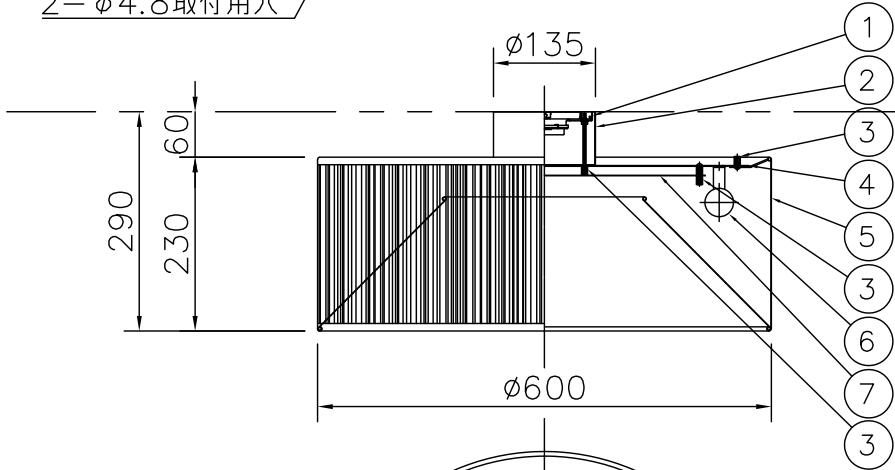

(B) ボルト又はボックスを使用する場合

(A) 丸型・角型・シーリングの場合

△ 安全上のご注意

- 一般屋内用器具です。屋外や、水気、湿気のある所には取付け出来ません。絶縁不良による感電・火災の原因となることがあります。
- 天井面取付専用器具です。傾斜天井には取付けないでください。落下のおそれがあります。

9	取付ネジ	SWRH	2	クロメート処理
8	取付ネジ	SWRH	4	クロメート処理
7	天板	SPC	1	白色メラミン塗装
6	ソケット	磁器	6	E17 300V3A
5	セード	布/樹脂	1	外:ライトグレー色ブリーツ 内:ファブリック白色
4	本体	SPC	1	白色メラミン塗装
3	ローレットナット	BsBM	8	M4 白色メラミン塗装
2	フランジ	SPC	1	白色メラミン塗装
1	取付板	SPG	1	亜鉛メッキ

器具タイプ	取付簡易型
適合ランプ	LDA8L-G-E17 (同梱) E17 LDA8WX6
色種	

品番	品名	材質	数量	摘要	カタログ番号	型番
第三角法	作図	単位	mm	尺度	質量	5.4 kg
					324L1041G	04LK-12B0-6G

※本品の規格および外観は改良のため予告なしに変更する事がありますので、あらかじめご了承ください。

230425