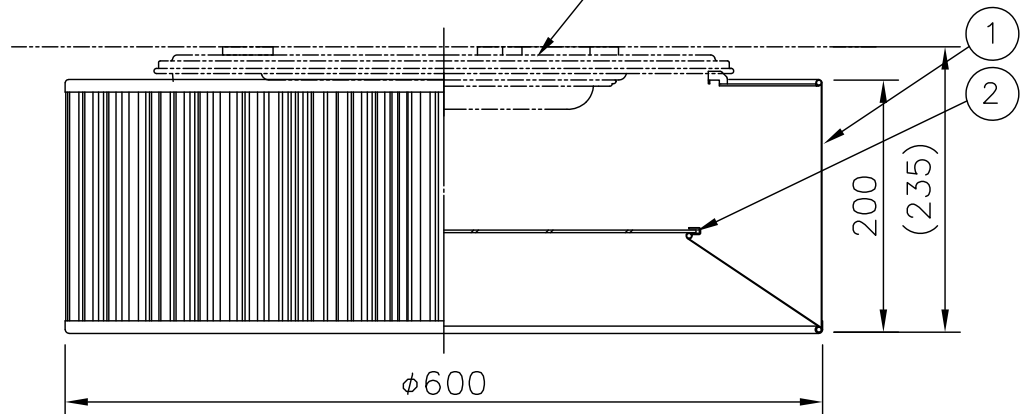

本体：320X-231（別売）

320X-231と 組み合わせた場合	定格電圧	100V
	消費電力	39.5W

△ 安全上のご注意

- 一般屋内用器具です。屋外や、水気、湿気のある所には取付け出来ません。絶縁不良による感電・火災の原因となることがあります。
- 天井面取付専用器具です。傾斜天井には取付けないでください。落下のおそれがあります。

注記1) 周囲温度5～35℃で使用してください。

6						器具	屋内専用	
5						タイプ	LEDシーリングライト用セード	
4								
3						適合		
2	下面カバー	アクリルt2.0	1	乳半片面マホ		光源		
1	セード	布	1組	外：ライトグレー色ブリーツ 内：ファブリック白色		色種		
品番	品名	材質	数量	摘要			カタログ	
第三角法	作図	開発部	単位	mm	尺度	質量	1.5 kg	
						番号	324L1049G 型番 04LK-13B8-ZG	

13					6					器具	屋内専用		
12					5	リモコン	-	1	白色	タイプ	LEDシーリングライト本体 (調光・調色可) 引掛シーリング用		
11					4	クッション	スポンジ	4	黒色				
10					3	カバー	アクリル	1	クリア	適合	LEDユニット 39.5W 100V		
9					2	本体	樹脂	1	-	ランプ	Ra85 (6700~3000K)		
8					1	アダプタ	樹脂	1	-	色種			
7						品番	品名	材質	数量	摘要	カタログ 番号		
	第三角法	作図	開発部	単位	mm	尺度	質量	1.05	kg		320X-231	型番	68XL-07B1-Z0