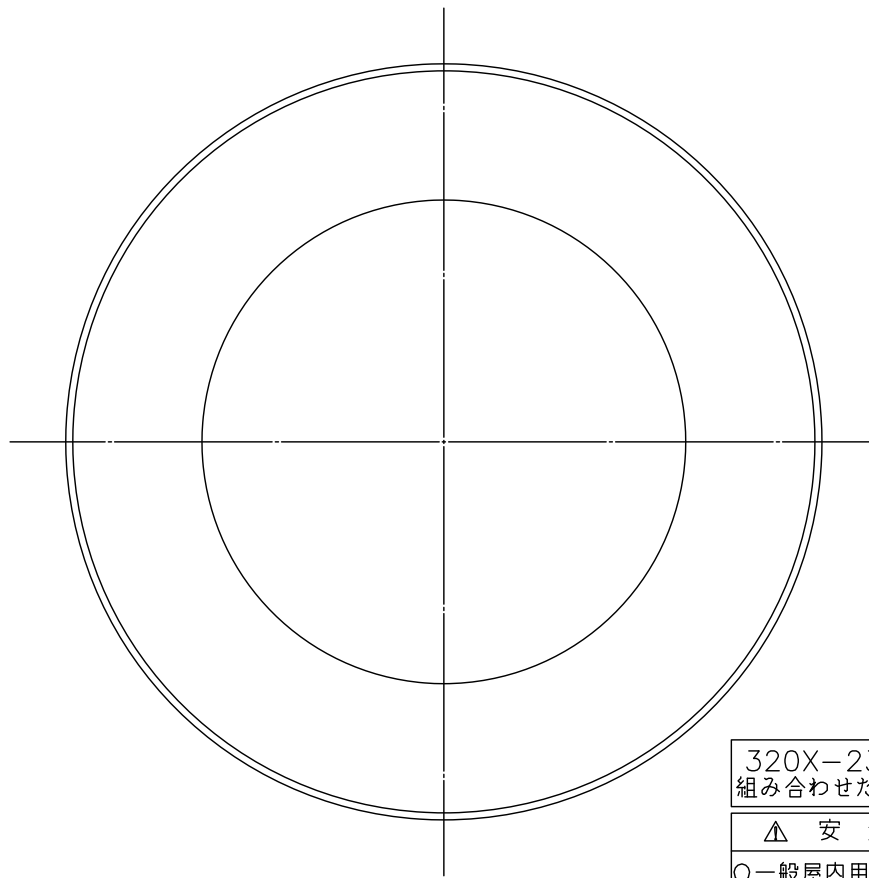

本体：320X-231（別売）

320X-231と 組み合わせた場合	定格電圧	100V
	消費電力	39.5W

△ 安全上のご注意

- 一般屋内用器具です。屋外や、水気、湿気のある所には取付け出来ません。絶縁不良による感電・火災の原因となることがあります。
- 天井面取付専用器具です。傾斜天井には取付けないでください。落下のおそれがあります。

注記1) 周囲温度5～35℃で使用してください。

6						器具	屋内専用	
5						タイプ	LEDシーリングライト用セード	
4								
3						適合		
2	下面カバー	アクリルt2.0	1	乳半片面マホ		光源		
1	セード	布	1組	外：ライトグレー色ブリーツ 内：ファブリック白色		色種		
品番	品名	材質	数量	摘要			カタログ	
第三角法	作図	開発部	単位	mm	尺度	質量	1.5 kg	
						番号	324L1049G 型番 04LK-13B8-ZG	

13					6					器具	屋内専用		
12					5	リモコン	-	1	白色	タイプ	LEDシーリングライト本体 (調光・調色可) 引掛シーリング用		
11					4	クッション	スポンジ	4	黒色				
10					3	カバー	アクリル	1	クリア	適合	LEDユニット 39.5W 100V		
9					2	本体	樹脂	1	-	ランプ	Ra85 (6700~3000K)		
8					1	アダプタ	樹脂	1	-	色種			
7						品番	品名	材質	数量	摘要	カタログ 番号		
	第三角法	作図	開発部	単位	mm	尺度	質量	1.05	kg		320X-231	型番	68XL-07B1-Z0