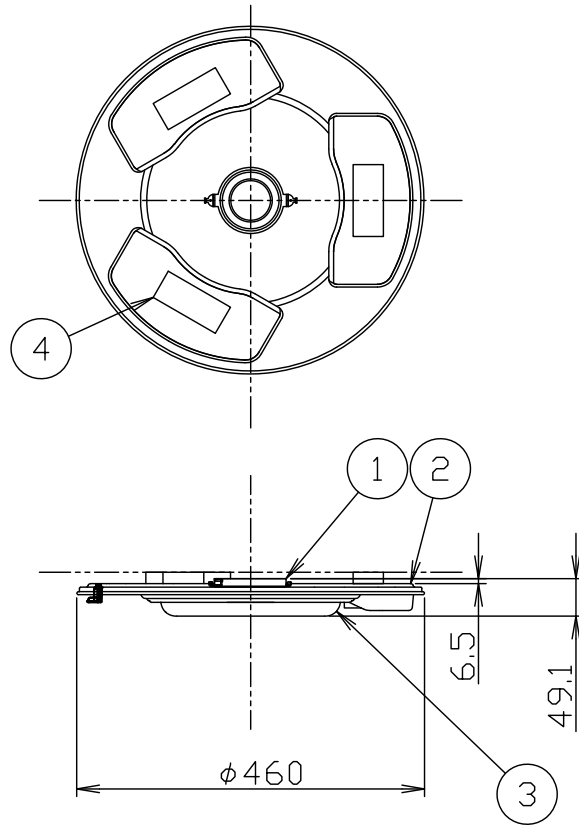

211101

3) 全灯・連続調光(100%~約10%) → 常夜灯(5段階調光) → 消灯
2) LEDの光色、明るさ、色温度には若干の個体差が有ります。
注記1) 周囲温度5~35℃で使用してください。

△ 安全上のご注意
○一般屋内用器具です。屋外や、水気、湿気のある所には取付け出来ません。絶縁不良による感電・火災の原因となることがあります。
○天井面取付専用器具です。傾斜天井には取付けしないでください。落下のおそれがあります。

13					6					器具	屋内専用		
12					5	リモコン	-	1	白色	タイプ	LEDシーリングライト本体 (調光・調色可) 引掛シーリング用		
11					4	クッション	スポンジ	4	黒色				
10					3	カバー	アクリル	1	クリア	適合	LEDユニット 39.5W 100V		
9					2	本体	樹脂	1	-	ランプ	Ra85 (6700~3000K)		
8					1	アダプタ	樹脂	1	-	色種			
7						品番	品名	材質	数量	摘要	カタログ 番号		
	第三角法	作図	開発部	単位	mm	尺度	質量	1.05	kg		320X-231	型番	68XL-07B1-Z0

※本品の規格および外観は改良のため予告なしに変更する事がありますので、あらかじめご了承ください。