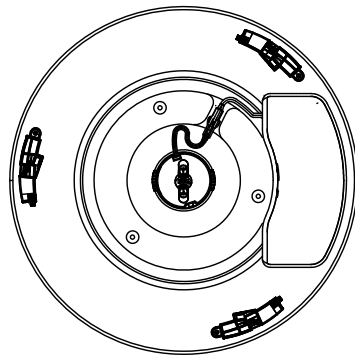

本体：320X-231（別売）

320X-231と 組み合わせた場合	定格電圧	100V
	消費電力	39.5W

△ 安全上のご注意

- 一般屋内用器具です。屋外や、水気、湿気のある所には取付け出来ません。絶縁不良による感電・火災の原因となることがあります。
- 天井面取付専用器具です。傾斜天井には取付けないでください。落下のおそれがあります。

注記1) 周囲温度5～35℃で使用してください。

6						器具	屋内専用	
5						タイプ	LEDシーリングライト用セード	
4								
3						適合		
2	下面カバー	アクリルt2.0	1	乳半片面マホ		光源		
1	セード	布	1組	外：ライトグレー色ブリーツ 内：ファブリック白色		色種		
品番	品名	材質	数量	摘要			カタログ	
第三角法	作図	開発部	単位	mm	尺度	質量	1.5 kg	
						番号	324L1049G 型番 04LK-13B8-ZG	

※本品の規格および外観は改良のため予告なしに変更する事がありますので、あらかじめご了承ください。

230425

211101

3) 全灯・連続調光(100%~約10%) → 常夜灯(5段階調光) → 消灯
 2) LEDの光色、明るさ、色温度には若干の個体差が有ります。
 注記1) 周囲温度5~35℃で使用してください。

△ 安全上のご注意
 ○一般屋内用器具です。屋外や、水気、湿気のある所には取付け出来ません。絶縁不良による感電・火災の原因となることがあります。
 ○天井面取付専用器具です。傾斜天井には取付けしないでください。落下のおそれがあります。

13					6					器具	屋内専用		
12					5	リモコン	-	1	白色	タイプ	LEDシーリングライト本体 (調光・調色可) 引掛シーリング用		
11					4	クッション	スポンジ	4	黒色				
10					3	カバー	アクリル	1	クリア	適合	LEDユニット 39.5W 100V		
9					2	本体	樹脂	1	-	ランプ	Ra85 (6700~3000K)		
8					1	アダプタ	樹脂	1	-	色種			
7						品番	品名	材質	数量	摘要	カタログ 番号		
	第三角法	作図	開発部	単位	mm	尺度	質量	1.05	kg		320X-231	型番	68XL-07B1-Z0