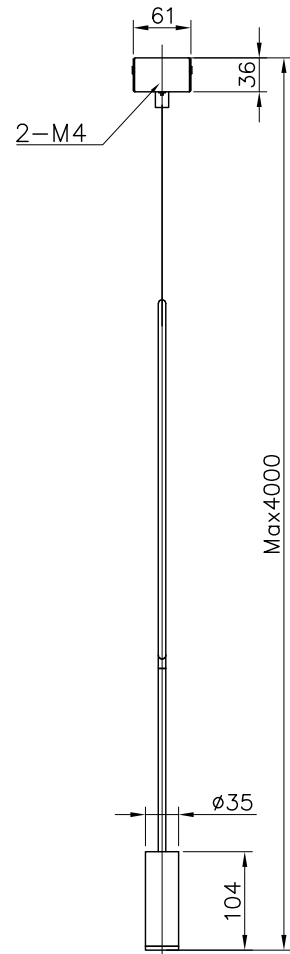

220610

定 格	100V
消費電力	6.1W
定格光束	703lm

△ 安全上のご注意

- 一般屋内用器具です。屋外や、水気、湿気のある所には取付け出来ません。絶縁不良による感電・火災の原因となることがあります。
- 天井面取付専用器具です。傾斜天井には取付けないでください。落下のおそれがあります。

品番	品名	材質	数量	摘要	器具タイプ	適合ランプ	色種	カタログ番号	型番
6	灯体	アルミ	1	黒色塗装	Estiluz REVOLTA	3000K Ra80 LED 703lm 6.1 WX 1		126F-476B	L1FB-22Z3-1B
12	5 フレーム	ST	1	黒色塗装					
11	4 ワイヤ	SUS	2	$\phi 1.0$					
10	3 電源装置	-	1	AC100V					
9	2 フランジ	SPC	1	黒色塗装					
8	ワイヤー調整金具	BsB	2	ニッケルメッキ					
7	グレアカットミラー	アルミ	1	黒色塗装					
第三角法		作図	-	単位	mm	尺度	-	質量	1.0 kg