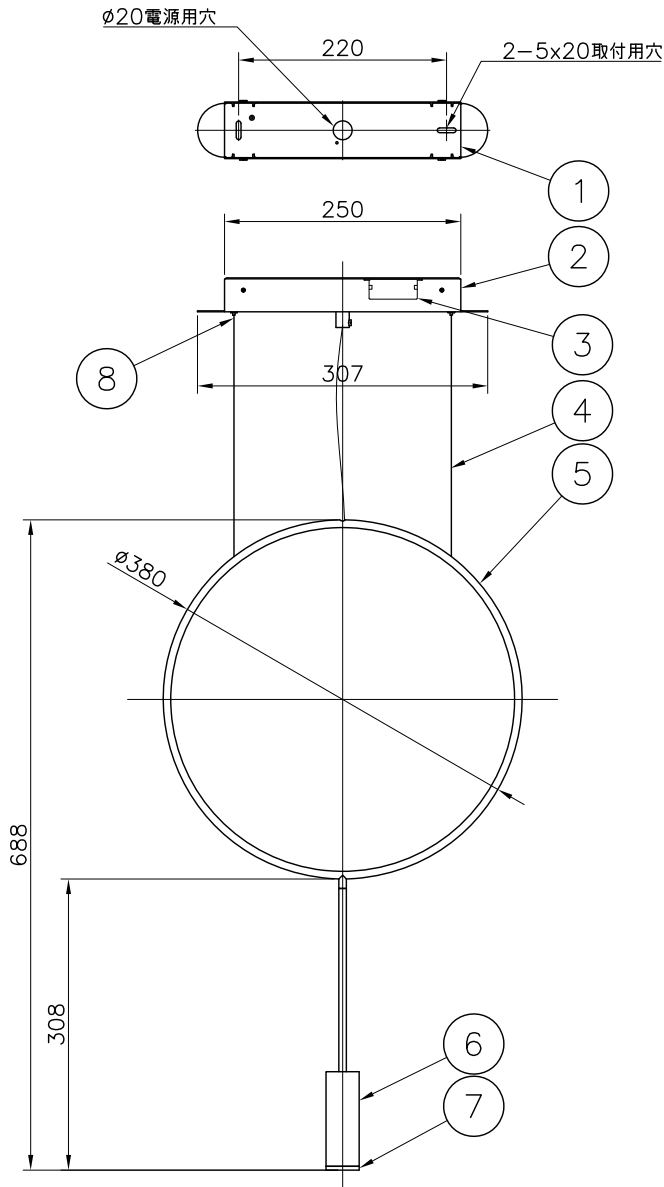

220610

定 格	100V
消費電力	6.1W
定格光束	703lm

△ 安全上のご注意

- 一般屋内用器具です。屋外や、水気、湿気のある所には取付け出来ません。絶縁不良による感電・火災の原因となることがあります。
- 天井面取付専用器具です。傾斜天井には取付けないでください。落下のおそれがあります。

品番	品名	材質	数量	摘要	器具タイプ	適合ランプ	色種	カタログ番号	型番
6	灯体	アルミ	1	黒色塗装	Estiluz REVOLTA	3000K Ra80 LED 703lm 6.1 WX 1		126F-476B	L1FB-22Z3-1B
12	5 フレーム	ST	1	黒色塗装					
11	4 ワイヤ	SUS	2	$\phi 1.0$					
10	3 電源装置	-	1	AC100V					
9	2 フランジ	SPC	1	黒色塗装					
8	ワイヤー調整金具	BsB	2	ニッケルメッキ					
7	グレアカットミラー	アルミ	1	黒色塗装					
第三角法		作図	-	単位	mm	尺度	-	質量	1.0 kg