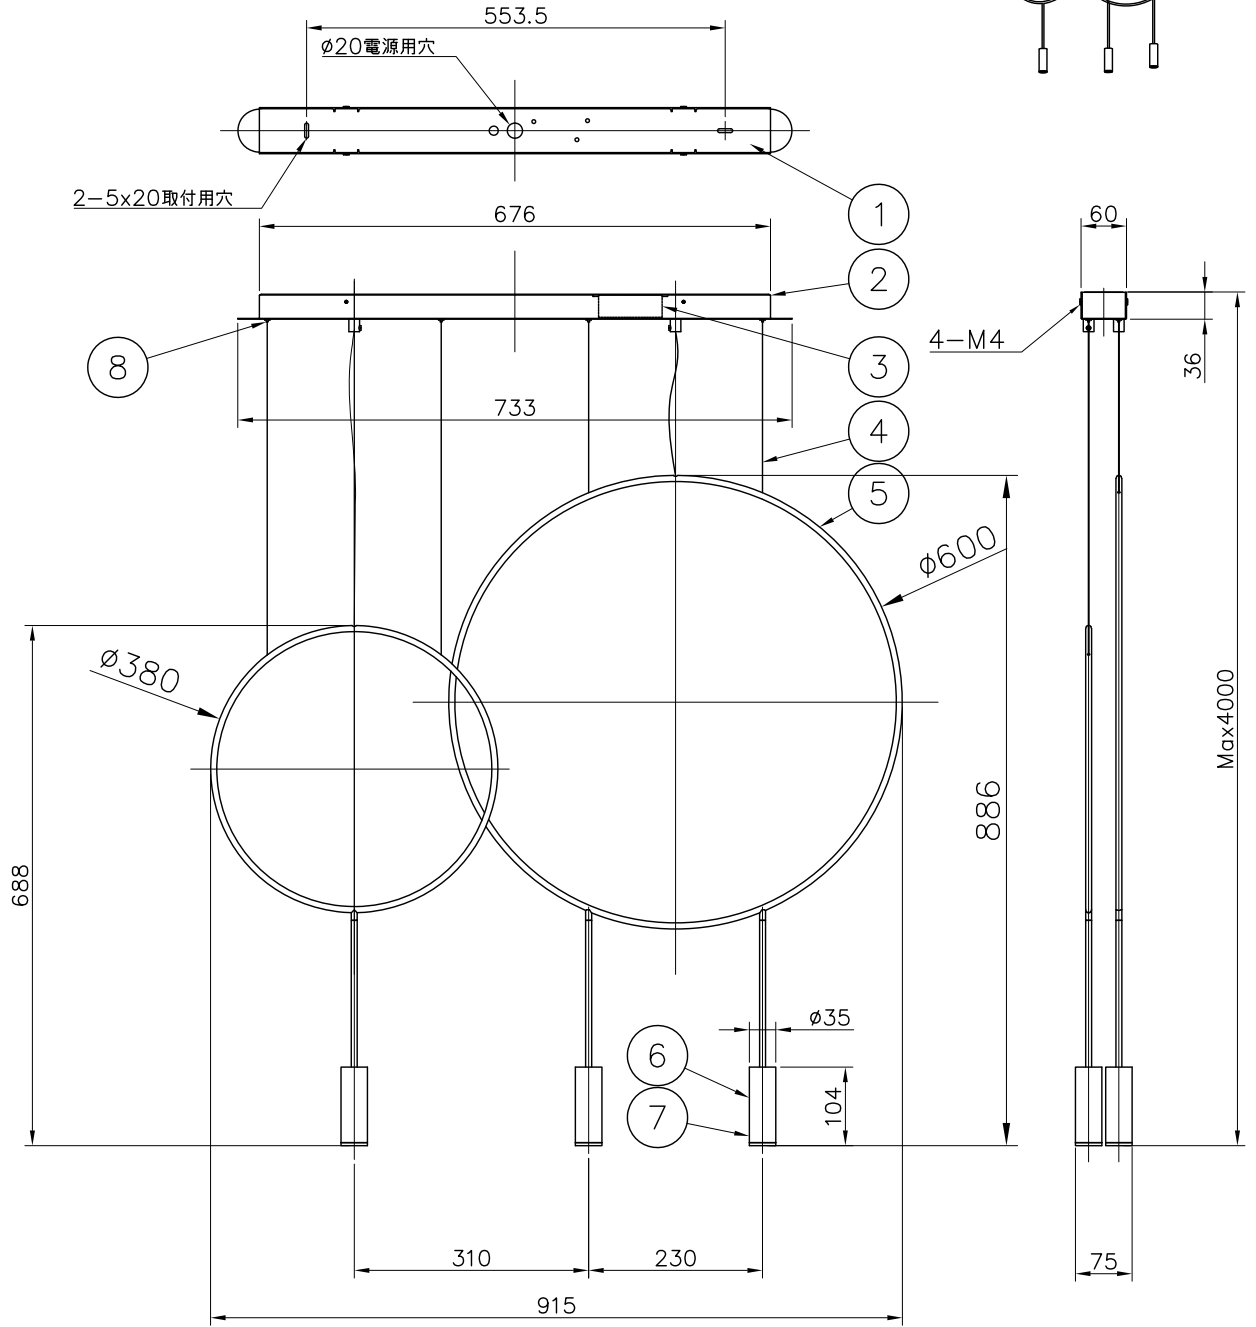

220610

定 格	100V
消費電力	18.3W
定格光束	2109lm

△ 安全上のご注意
 ○一般屋内用器具です。屋外や、水気、湿気のある所には取り付けできません。
 絶縁不良による感電・火災の原因となることがあります。
 ○天井面取付専用器具です。傾斜天井には取り付けないでください。
 落下の恐れがあります。

13				6	灯体	アルミ	3	黒色塗装	器具 タイプ	Estiluz REVOLTA		
12				5	フレーム	ST	2	黒色塗装				
11				4	ワイヤー	SUS	4	φ1.0				
10				3	電源装置	-	1	AC100V	適合 ランプ	3000K Ra80 LED 703lm 6.1 WX 3		
9				2	フランジ	SPC	1	黒色塗装				
8	ワイヤー調整金具	BsB	3	ニッケルメッキ	1	取付板	SPC	1	黒色塗装	色種		
7	グレアカットミラー	アルミ	3	黒色塗装	品番	品名	材質	数量	摘要	カタログ 番号		
第三角法		作図	-	単位	mm	尺度	-	質量	2.8 kg	126F-473B	型番	L1FB-19Z8-3B