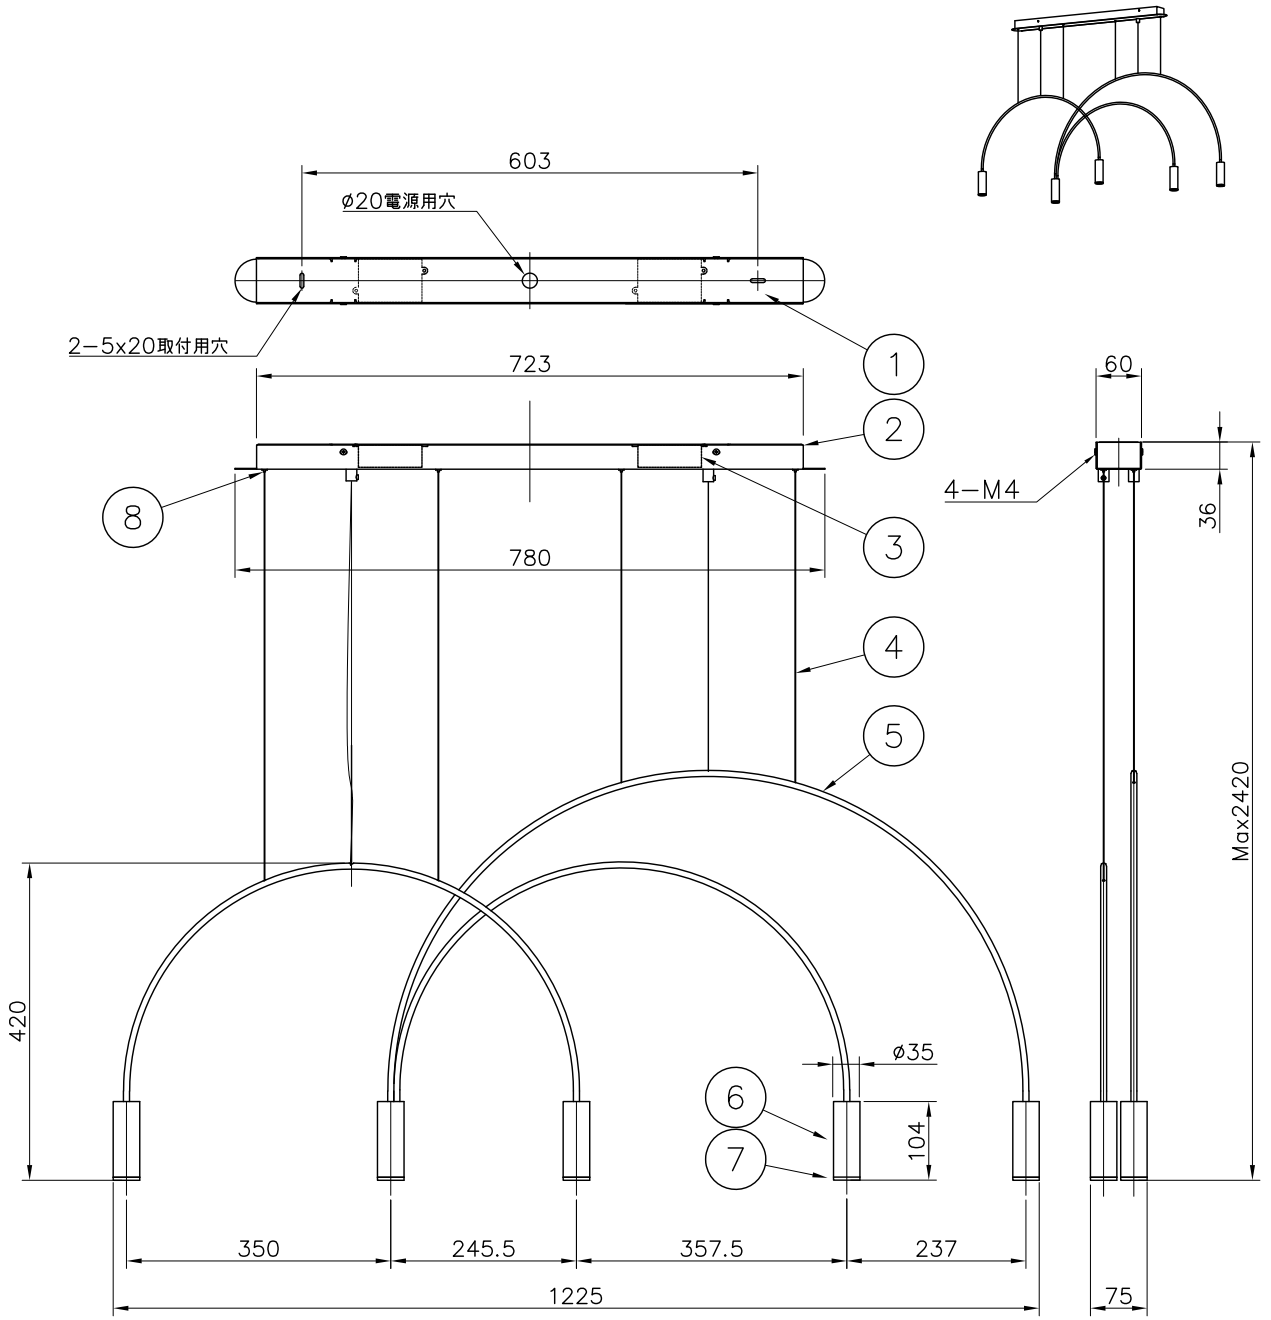

220610

定 格	100V
消費電力	30.5W
定格光束	3515lm

△ 安全上のご注意

○一般屋内用器具です。屋外や、水気、湿気のある所には取付け出来ません。絶縁不良による感電・火災の原因となることがあります。

○天井面取付専用器具です。傾斜天井には取付けないでください。落下のおそれがあります。

品番	品名	材質	数量	摘要	器具タイプ	適合ランプ	色種	カタログ番号	型番		
13					器具						
12					タイプ						
11											
10											
9						3000K Ra80 LED 703lm 6.1 WX 5					
8	ワイヤー調整金具	BsB	4	ニッケルメッキ							
7	グレアカットミラー	アルミ	5	黒色塗装							
6	灯体	アルミ	5	黒色塗装							
5	フレーム	ST	2	黒色塗装							
4	ワイヤー	SUS	4	φ1.0							
3	電源装置	-	2	AC100V							
2	フランジ	SPC	1	黒色塗装							
1	取付板	SPC	1	黒色塗装							
第三角法				作図	-	単位	mm	尺度	-	質量	3.2 kg
								126F-468B	L1FB-14Z1-5B		