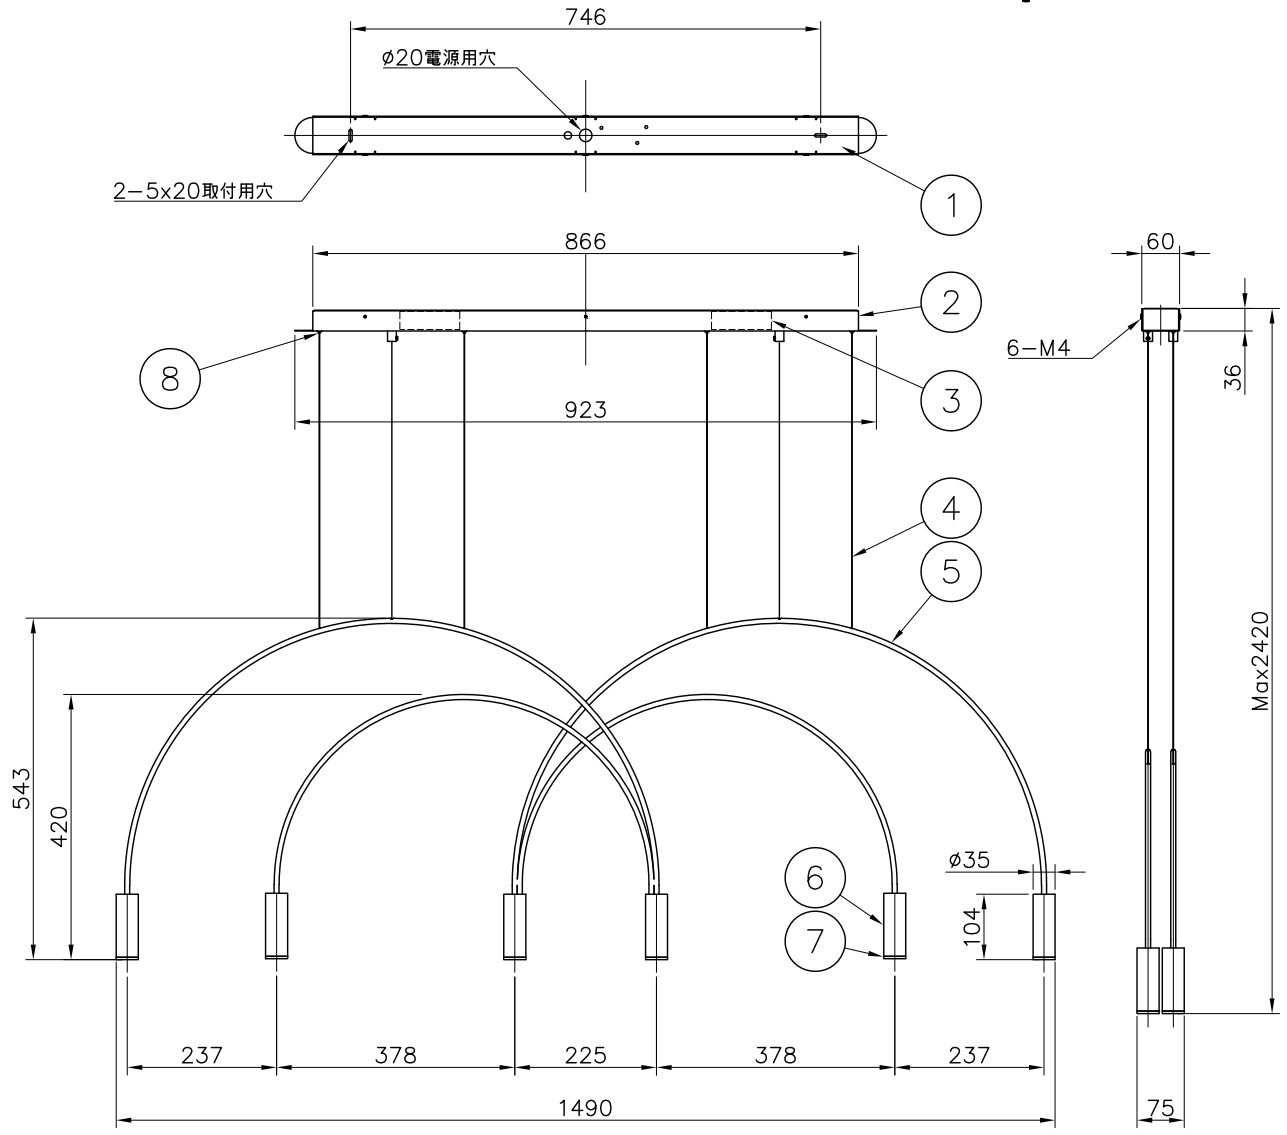

220610

定 格	100V
消費電力	36.6W
定格光束	4218lm

**△ 安全上のご注意**

○一般屋内用器具です。屋外や、水気、湿気のある所には取付け出来ません。絶縁不良による感電・火災の原因となることがあります。

○天井面取付専用器具です。傾斜天井には取付けしないでください。落下のおそれがあります。

品番	品名	材質	数量	摘要	器具タイプ	適合ランプ	色種	カタログ番号	型番
13					Estiluz VOLTA	3000K Ra80 LED 703lm 6.1 WX 6		126F-467B	L1FB-13Z4-6B
12	6 灯体	アルミ	6	黒色塗装					
11	5 フレーム	ST	2	黒色塗装					
10	4 ワイヤ	SUS	4	φ1.0					
9	3 電源装置	-	2	AC100V					
8	2 フランジ	SPC	1	黒色塗装					
7	ワイヤー調整金具	BsB	4	ニッケルメッキ					
6	取付板	SPC	1	黒色塗装					
5	グレアカットミラー	アルミ	6	黒色塗装					
第三角法		作図	-	単位	mm	尺度	-	質量	3.9 kg