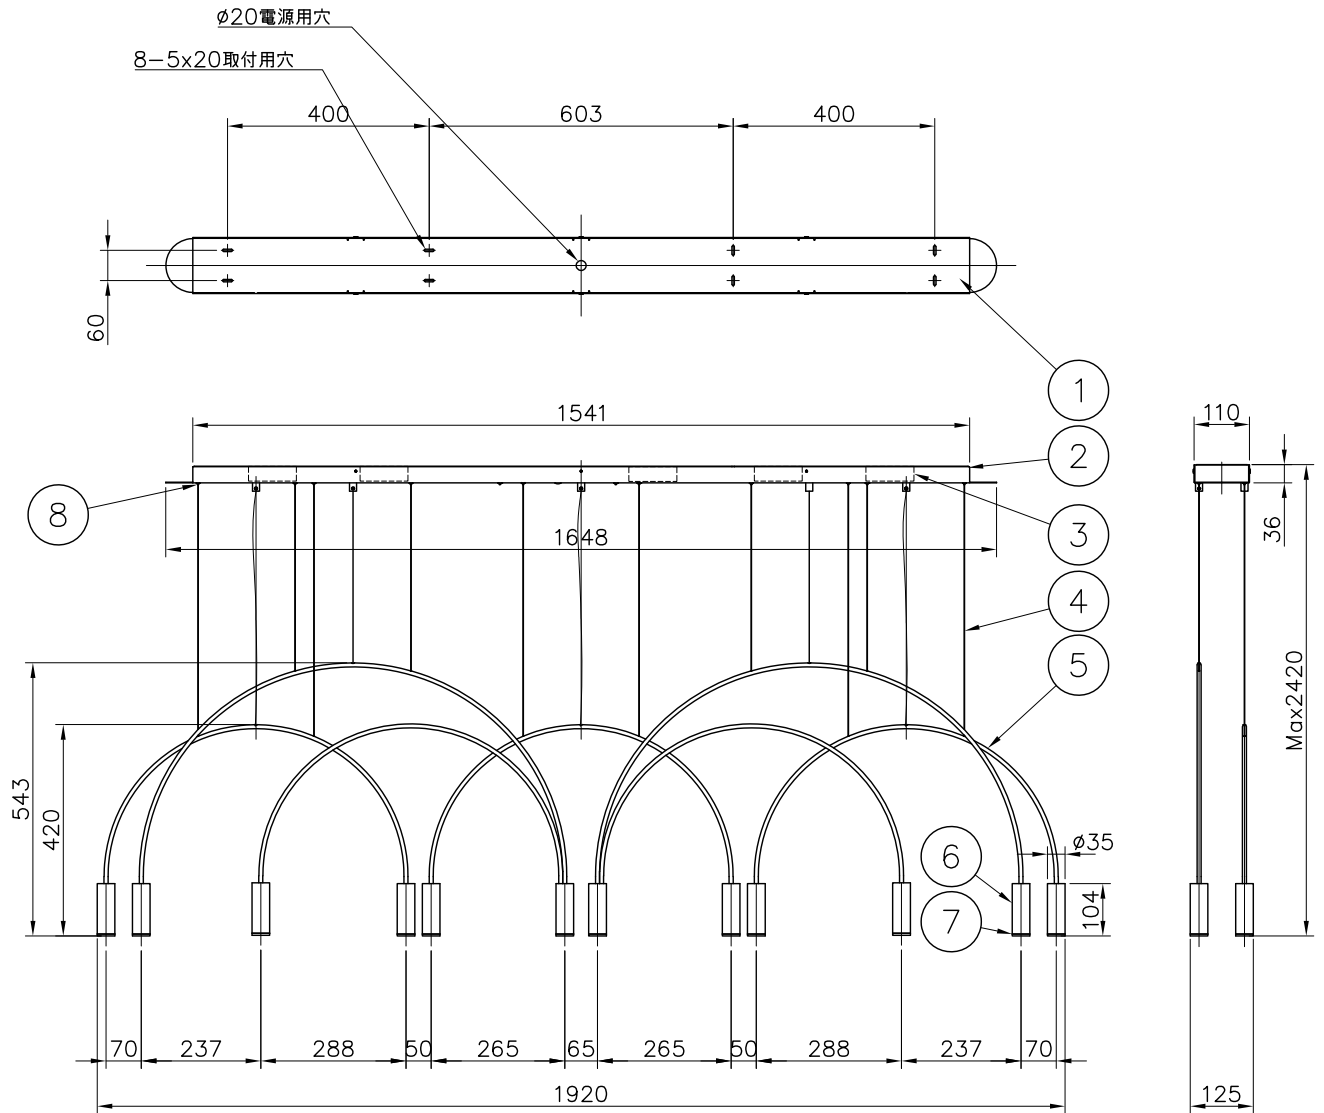

220610

定 格	100V
消費電力	73.2W
定格光束	8436lm

△ 安全上のご注意

○一般屋内用器具です。屋外や、水気、湿気のある所には取付け出来ません。絶縁不良による感電・火災の原因となることがあります。

○天井面取付専用器具です。傾斜天井には取付けないでください。落下のおそれがあります。

13				6	灯体	アルミ	12	黒色塗装	器具 タイプ	Estiluz VOLTA	
12				5	フレーム	ST	5	黒色塗装			
11				4	ワイヤー	SUS	10	φ1.0			
10				3	電源装置	-	5	AC100V	適合 ランプ	3000K Ra80 LED 703lm 6.1 WX12	
9				2	フランジ	SPC	1	黒色塗装			
8	ワイヤー調整金具	BsB	10	ニッケルメッキ	1	取付板	SPC	1	黒色塗装	色種	
7	グレアカットミラー	アルミ	12	黒色塗装	品番	品名	材質	数量	摘要	カタログ 番号	126F-466B
第三角法		作図	-	単位	mm	尺度	-	質量	7.3 kg	型番	L1FB-12Z7-0B