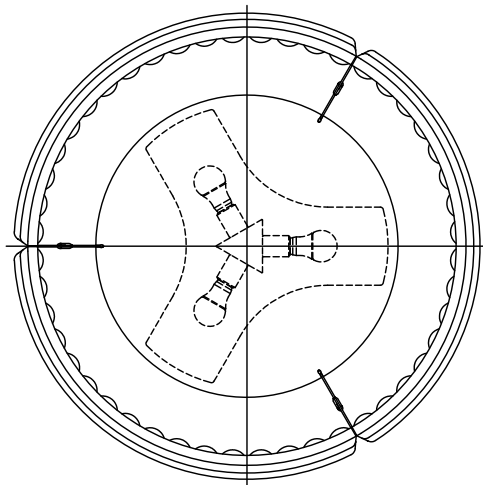

150727

150529

150415

※電球形蛍光ランプも使用できます。D形100Wタイプ（別売）

△ 安全上のご注意

- 一般屋内用器具です。外や、水気、湿気のある所には取付け出来ません。絶縁不良による感電・火災の原因となることがあります。
- ワイヤ吊り専用器具です。吊り木等で補強された天井材にワイヤ取付部品で取付けてください。傾斜天井には取付けないでください。指定外取付けは落下のおそれがあります。

8	フィルター	布/樹脂	1	クリア 下面：白色
7	ソケット	磁器	3	E26 300V 6A
6	セード	ポリエステル/SPC	1	布カバーリング：kvadrat Remix2 242 サンドベージュ色
5	ワイヤー調整具	BsBM	3	ニッケルメッキ
4	ワイヤー	SUS	3	$\phi 1.5$
3	コード	塩化ビニル	1	クリア
2	フランジ	ABS	1	白色
1	取付板	SPC	1	

器具タイプ	・ランプ別 ・電源電圧 100V
適合光源	E26 LEDランプ 電球色 LDA16LタイプX3
色種	

品番	品名	材質	数量	摘要				
第三角法	作図	KI	単位	mm	尺度	—	質量	17 kg

カタログ番号	131F-215L	型番	V3FD-02Z6-3L
--------	-----------	----	--------------

※本品の規格および外観は改良のため予告なしに変更する事がありますので、あらかじめご了承ください。