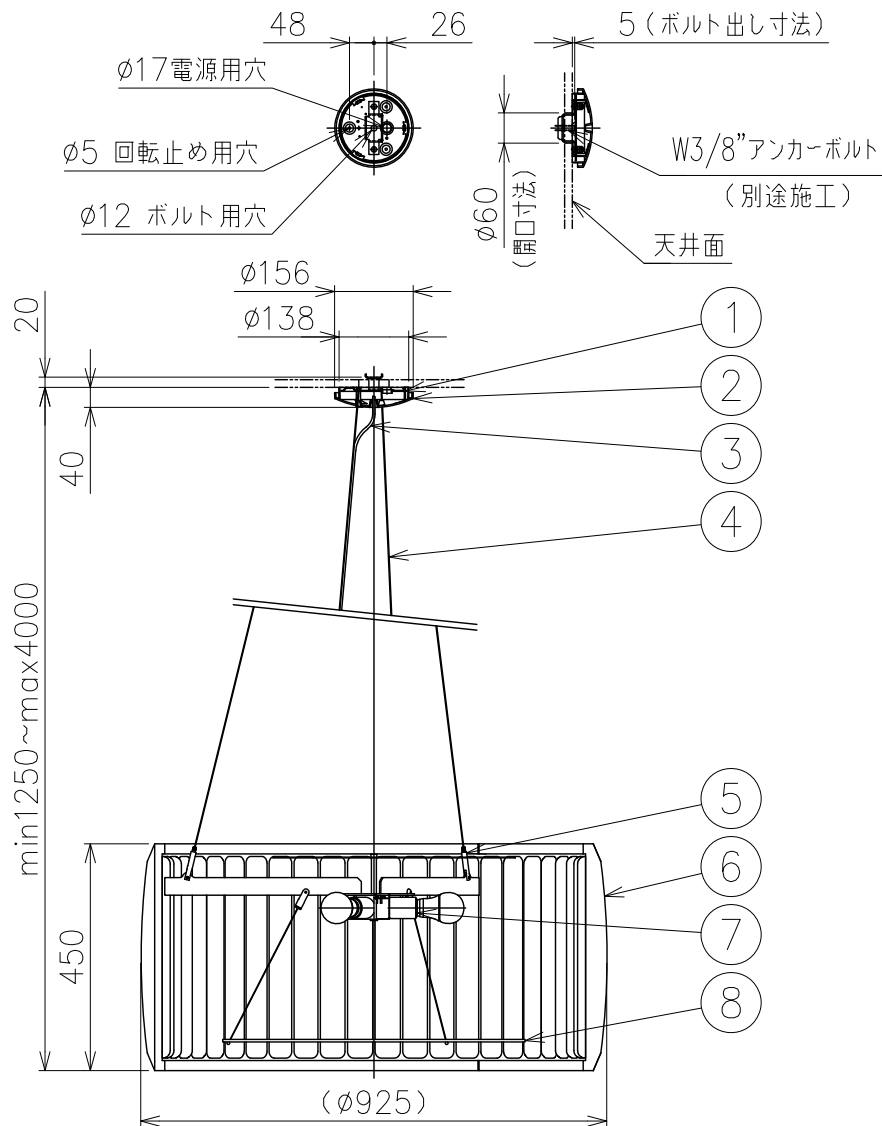

150727

150529

150415

※電球形蛍光ランプも使用できます。D形100Wタイプ（別売）

△ 安全上のご注意

- 一般屋内用器具です。外や、水気、湿気のある所には取付け出来ません。絶縁不良による感電・火災の原因となることがあります。
- ワイヤ吊り専用器具です。吊り木等で補強された天井材にワイヤ取付部品で取付けてください。傾斜天井には取付けないでください。指定外取付けは落下のおそれがあります。

8	フィルター	布/樹脂	1	クリア 下面：白色
7	ソケット	磁器	3	E26 300V 6A
6	セード	ポリエステル/SPC	1	布カバーリング：kvadrat Remix2 242 サンドベージュ色
5	ワイヤー調整具	BsBM	3	ニッケルメッキ
4	ワイヤー	SUS	3	$\phi 1.5$
3	コード	塩化ビニル	1	クリア
2	フランジ	ABS	1	白色
1	取付板	SPC	1	

器具タイプ	・ランプ別 ・電源電圧 100V
適合光源	E26 LEDランプ 電球色 LDA16LタイプX3
色種	

品番	品名	材質	数量	摘要				
第三角法	作図	KI	単位	mm	尺度	—	質量	17 kg

カタログ番号	131F-215L	型番	V3FD-02Z6-3L
--------	-----------	----	--------------

※本品の規格および外観は改良のため予告なしに変更する事がありますので、あらかじめご了承ください。