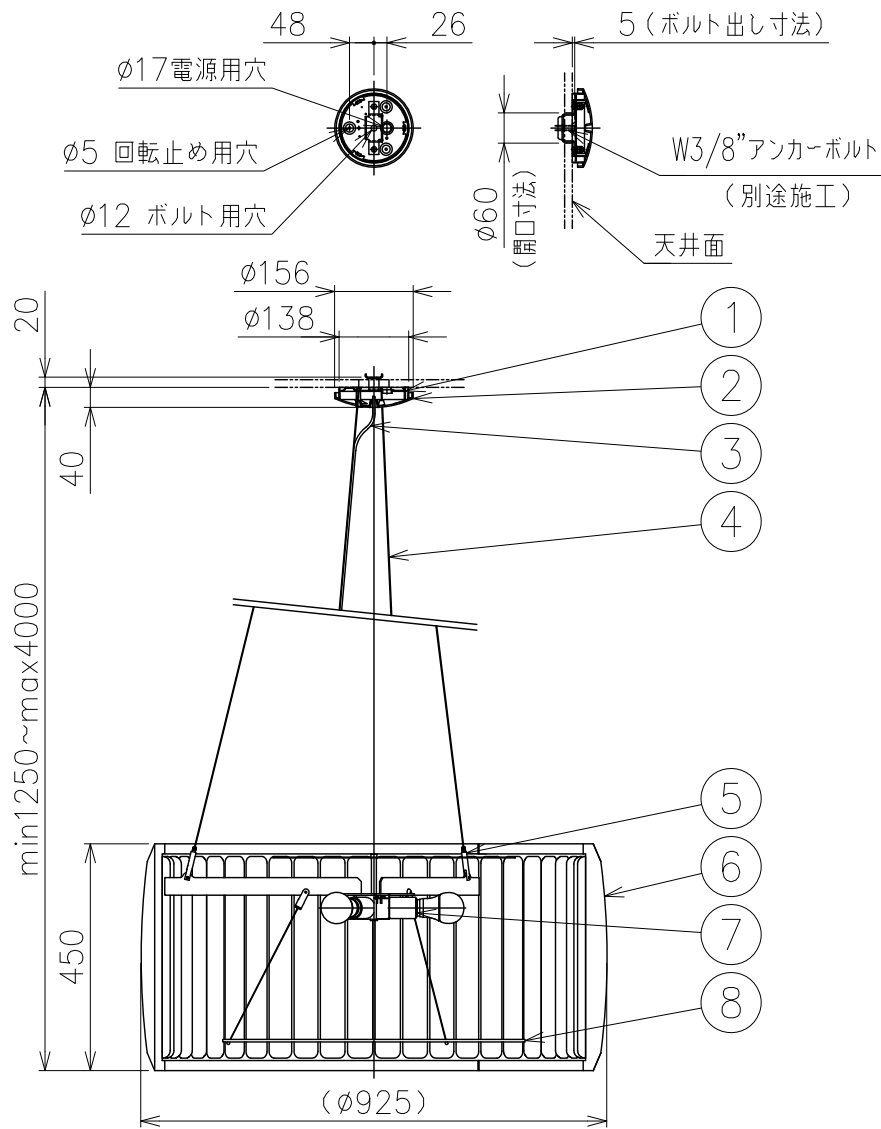

150727

150529

150415

yamaqiwa

※電球形蛍光ランプも使用できます。D形100Wタイプ（別売）

△ 安全上のご注意

- 一般屋内用器具です。外や、水気、湿気のある所には取付け出来ません。絶縁不良による感電・火災の原因となることがあります。
- ワイヤ吊り専用器具です。吊り木等で補強された天井材にワイヤ取付部品で取付けてください。傾斜天井には取付けないでください。指定外取付けは落下のおそれがあります。

8	フィルター	布/樹脂	1	クリア 下面：白色								
7	ソケット	磁器	3	E26 300V 6A								
6	セード	ポリエステル/SPC	1	布カバーリング：kvadrat Remix2 252 錆色	器具タイプ	・ランプ別 ・電源電圧 100V						
5	ワイヤー調整具	BsBM	3	ニッケルメッキ								
4	ワイヤー	SUS	3	φ1.5								
3	コード	塩化ビニル	1	クリア	適合光源	E26 LEDランプ 電球色 LDA16LタイプX3						
2	フランジ	ABS	1	白色	色種							
1	取付板	SPC	1									
品番	品名	材質	数量	摘要								
第三角法	作図	KI	単位	mm	尺度	—	質量	17 kg	カタログ番号	131F-215H	型番	V3FD-02Z6-3H