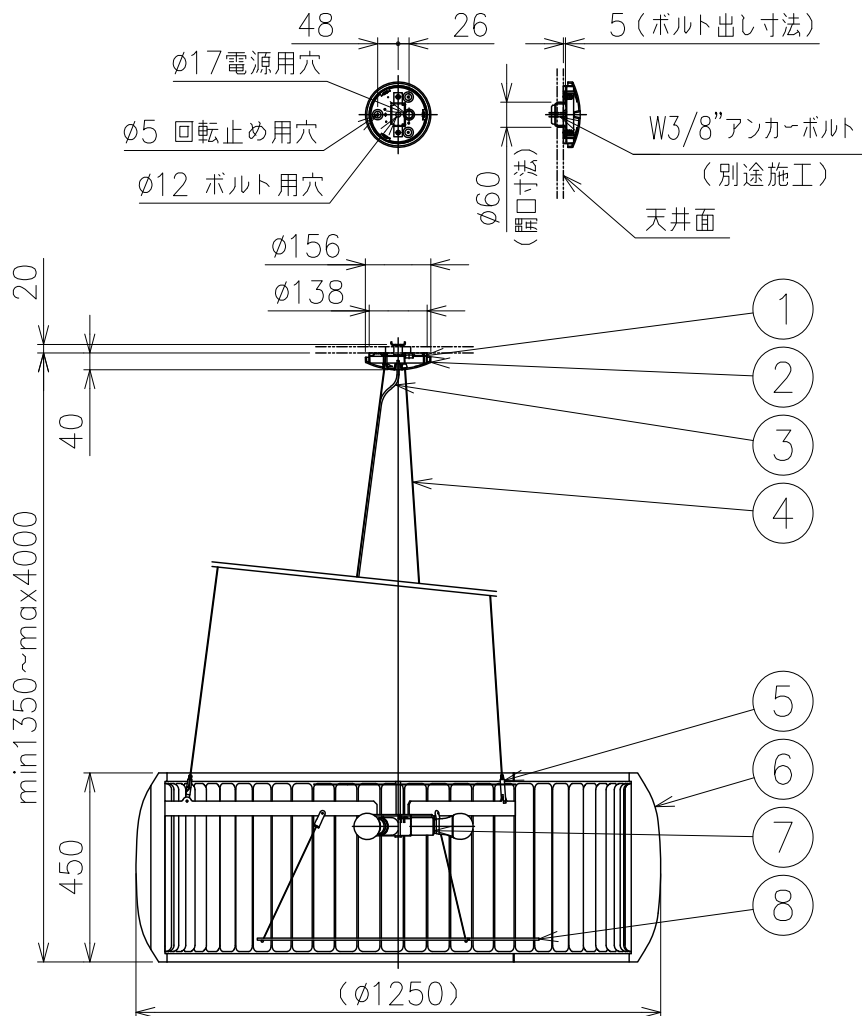

150415

150529

150727

yamaqiwa

※電球形蛍光ランプも使用できます。D形100Wタイプ（別売）

△ 安全上のご注意

- 一般屋内用器具です。外や、水気、湿気のある所には取付け出来ません。絶縁不良による感電・火災の原因となることがあります。
- ワイヤ吊り専用器具です。吊り木等で補強された天井材にワイヤ取付部品で取付けてください。傾斜天井には取付けないでください。指定外取付けは落下のおそれがあります。

8	フィルター	布/樹脂	1	クリア 下面：白色
7	ソケット	磁器	3	E26 300V 6A
6	セード	ポリエステル繊維/SPC	1	布カバーリング：kvadrat Remix2 242 サンドベージュ色
5	ワイヤー調整具	BsBM	3	ニッケルメッキ
4	ワイヤー	SUS	3	φ1.5
3	コード	塩化ビニル	1	クリア
2	フランジ	ABS	1	白色
1	取付板	SPC	1	

器具タイプ

- ・ランプ別
- ・電源電圧 100V

適合光源

E26 LEDランプ 電球色
LDA16LタイプX3

色種

品番	品名	材質	数量	摘要								
150415	ワイヤ吊り専用器具	SPC	1	第三角法	作図	KI	単位	mm	尺度	—	質量	20 kg

カタログ番号

131F-214L

型番