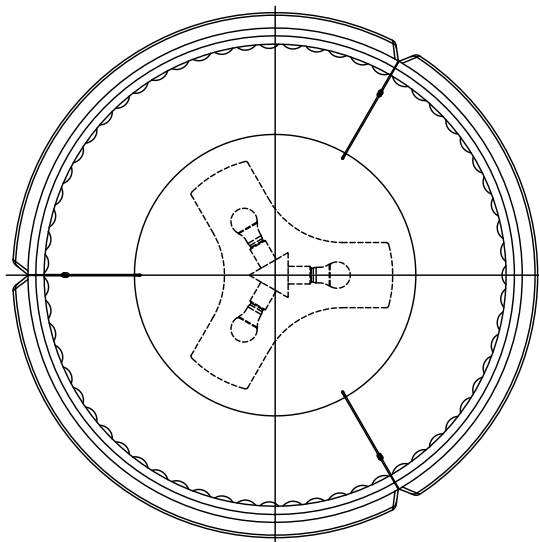

150415

150529

150727

yamaqiwa

※電球形蛍光ランプも使用できます。D形100Wタイプ（別売）

△ 安全上のご注意

- 一般屋内用器具です。外や、水気、湿気のある所には取付け出来ません。絶縁不良による感電・火災の原因となることがあります。
- ワイヤ吊り専用器具です。吊り木等で補強された天井材にワイヤ取付部品で取付けてください。傾斜天井には取付けないでください。指定外取付けは落下のおそれがあります。

8	フィルター	布/樹脂	1	クリア 下面：白色
7	ソケット	磁器	3	E26 300V 6A
6	セード	ポリエステル繊維/SPC	1	布カバーリング：kvadrat Remix2 242 サンドベージュ色
5	ワイヤー調整具	BsBM	3	ニッケルメッキ
4	ワイヤー	SUS	3	φ1.5
3	コード	塩化ビニル	1	クリア
2	フランジ	ABS	1	白色
1	取付板	SPC	1	

器具タイプ

- ・ランプ別
- ・電源電圧 100V

適合光源

E26 LEDランプ 電球色
LDA16LタイプX3

色種

品番	品名	材質	数量	摘要								
150415	ワイヤ吊り専用器具	SPC	1	第三角法	作図	KI	単位	mm	尺度	—	質量	20 kg

カタログ番号

131F-214L

型番