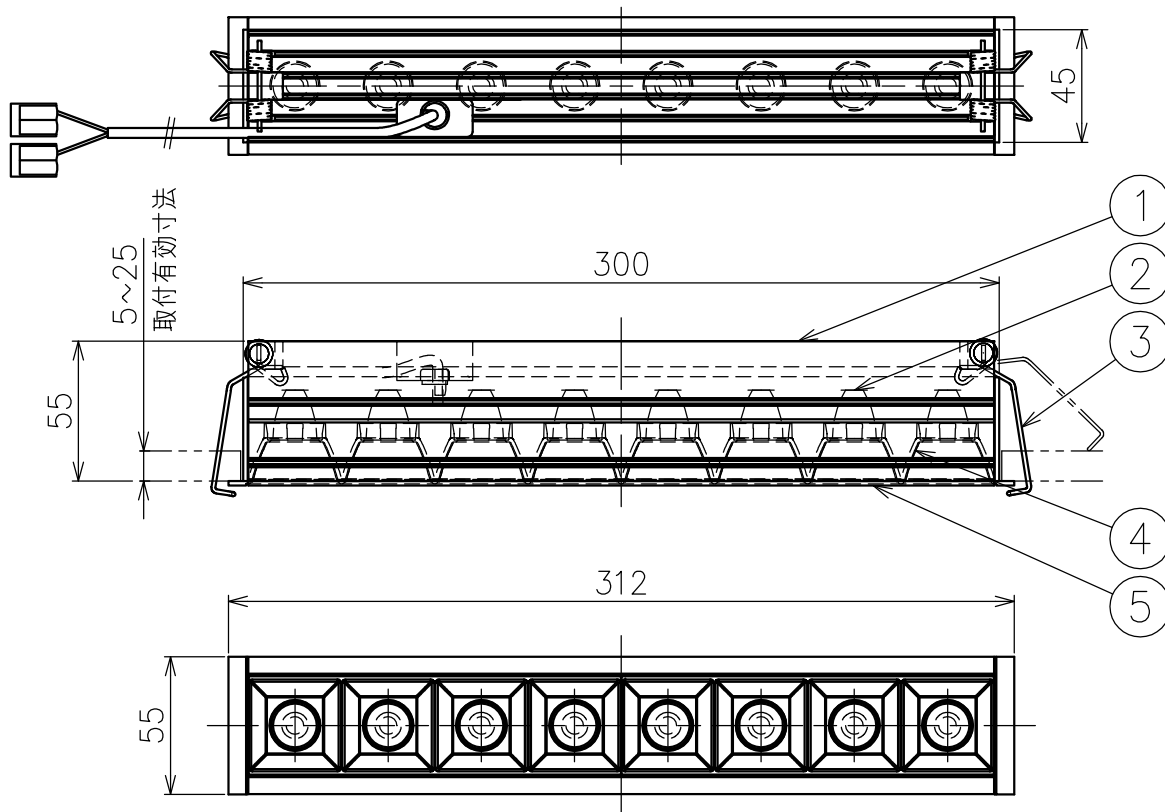

切込寸法

配光角	色温度	品番
20°	2700K	-
	3000K	777AF15001 +777AF95204×2
	4000K	777AF15301 +777AF95204×2
36°	2700K	-
	3000K	777AF15101 +777AF95204×2
	4000K	777AF15401 +777AF95204×2
52°	2700K	-
	3000K	777AF15201 +777AF95204×2
	4000K	777AF15501 +777AF95204×2

15				7				品番	灯具：上記+コーン：AF95204
14				6				品名	SHARP×8 Trim
13				5	トリム	アルミ	1 白色		Design
12				4	コーン	樹脂	2 黒色	適合光源	
11				3	固定用パネ	ステンレス	2 φ1.3		タイプ
10				2	LEDユニット	-	1 22W		
9				1	本体	アルミ	1		
8				部番	品名	材質	数量	摘要	
					200514	単位：mm	第三角法	質量	0.6 kg