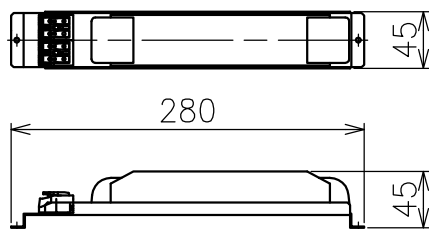

△ 安全上のご注意 (必ずお守りください。誤った取り扱いは落下・感電・火災の原因となります)

- ・この器具は非防水です。湿気が多い場所や屋外では使用しないでください。
- ・断熱材、防音材をかぶせた状態で使用しないでください。
- ・周囲温度の高い場所では、長時間使用しないでください。
- ・柔らかい天井材に取付ける場合は補強材を入れてください。
- ・器具設置面は凹凸の無い様に処理してください。
- ・必ず指定の電源と組み合わせて使用してください。

15				7				品番	灯具：上記+コーン：AF95204	
14				6				品名	SHARP×8 Trim	
13				5	トリム	アルミ	1 白色		Design	Carlotta de Bevilacqua
12				4	コーン	樹脂	2 黒色	適合光源		高輝度LED (交換不可) 25W × 1
11				3	固定用パネ	ステンレス	2 φ1.3		タイプ	
10				2	LEDユニット	-	1 22W			
9				1	本体	アルミ	1			
8				部番	品名	材質	数量	摘要		
					200514	単位：mm	第三角法	質量	0.6 kg