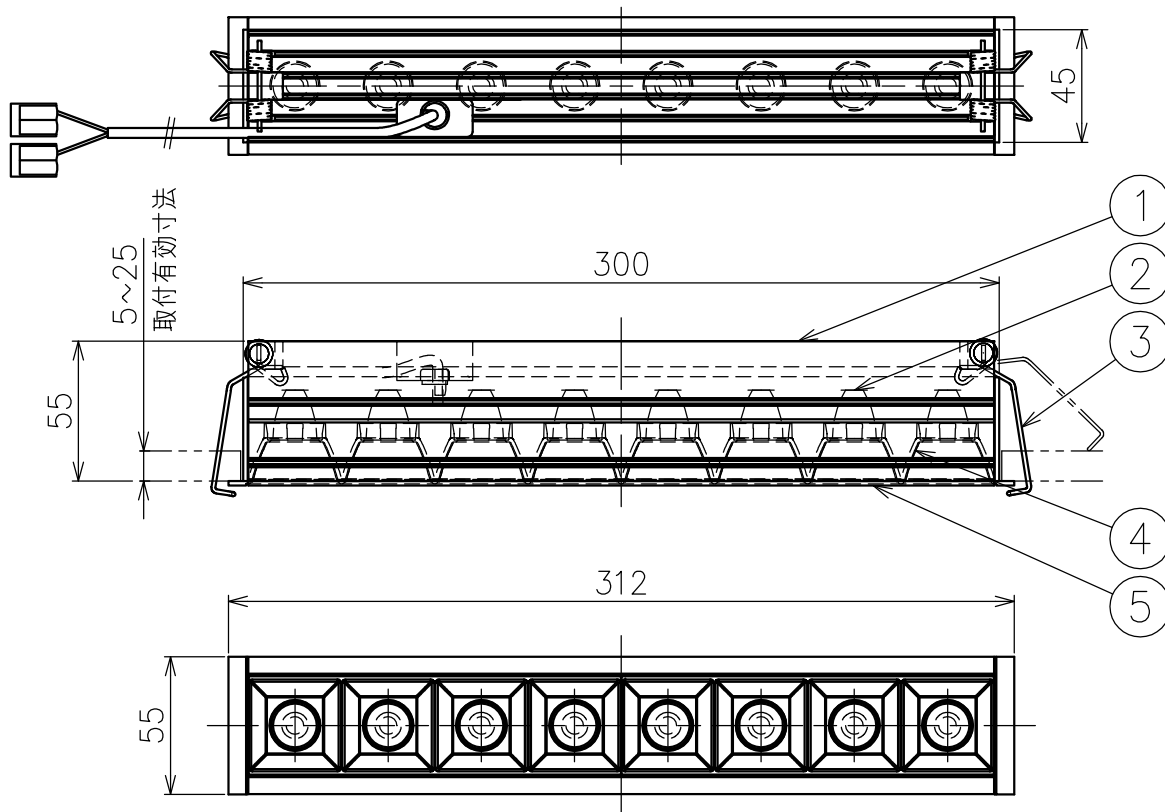

切込寸法

・付属電源：PU030I80AQI24 900mA/1ヶ

配光角	色温度	品番
20°	2700K	-
	3000K	777AF15001 +777AF95204×2
	4000K	777AF15301 +777AF95204×2
36°	2700K	-
	3000K	777AF15101 +777AF95204×2
	4000K	777AF15401 +777AF95204×2
52°	2700K	-
	3000K	777AF15201 +777AF95204×2
	4000K	777AF15501 +777AF95204×2

15				7					品番	灯具：上記+コーン：AF95204
14				6					品名	SHARP×8 Trim
13				5	トリム	アルミ	1	白色		Design
12				4	コーン	樹脂	2	黒色	適合光源	
11				3	固定用パネ	ステンレス	2	φ1.3		タイプ
10				2	LEDユニット	-	1	22W		
9				1	本体	アルミ	1			
8				部番	品名	材質	数量	摘要		
					200514	単位：mm	第三角法	質量	0.6 kg	