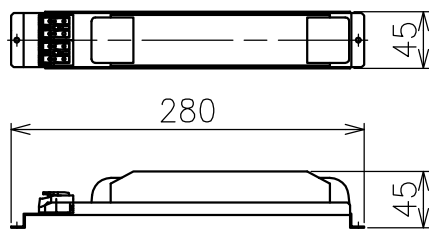

切込寸法

・付属電源：PU030I80AQI24 900mA/1ヶ

配光角	色温度	品番
20°	2700K	-
	3000K	777AF15001 +777AF95204×2
	4000K	777AF15301 +777AF95204×2
36°	2700K	-
	3000K	777AF15101 +777AF95204×2
	4000K	777AF15401 +777AF95204×2
52°	2700K	-
	3000K	777AF15201 +777AF95204×2
	4000K	777AF15501 +777AF95204×2

15				7					品番	灯具：上記+コーン：AF95204
14				6					品名	SHARP×8 Trim
13				5	トリム	アルミ	1	白色		Design
12				4	コーン	樹脂	2	黒色	適合光源	
11				3	固定用パネ	ステンレス	2	φ1.3		タイプ
10				2	LEDユニット	-	1	22W		
9				1	本体	アルミ	1			
8				部番	品名	材質	数量	摘要		
					200514	単位：mm	第三角法	質量	0.6 kg	