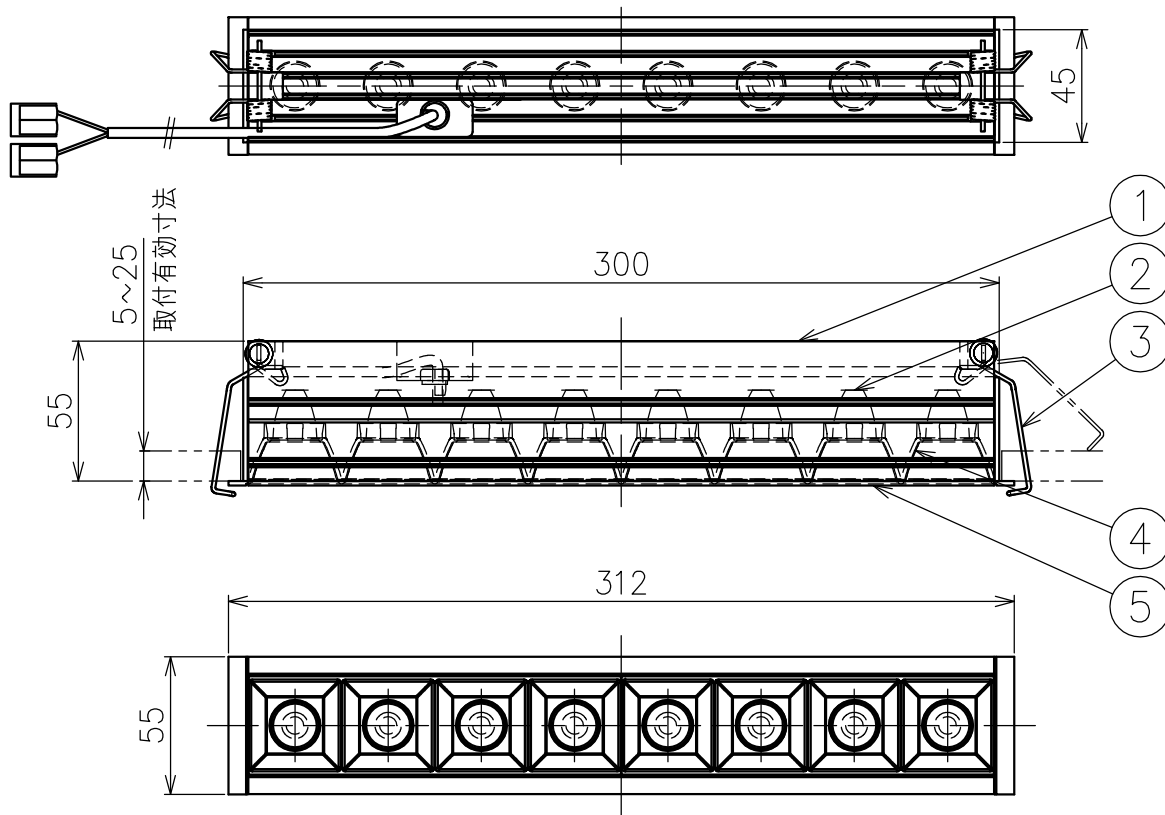

切込寸法

・付属電源：PU030I80AQI24 900mA/1ヶ

配光角	色温度	品番
20°	2700K	-
	3000K	777AF15001 +777AF95204×2
	4000K	777AF15301 +777AF95204×2
36°	2700K	-
	3000K	777AF15101 +777AF95204×2
	4000K	777AF15401 +777AF95204×2
52°	2700K	-
	3000K	777AF15201 +777AF95204×2
	4000K	777AF15501 +777AF95204×2

15				7				品番	灯具：上記+コーン：AF95204
14				6				品名	SHARP×8 Trim
13				5	トリム	アルミ	1 白色		Design
12				4	コーン	樹脂	2 黒色	適合光源	
11				3	固定用パネ	ステンレス	2 φ1.3		タイプ
10				2	LEDユニット	-	1 22W		
9				1	本体	アルミ	1		
8				部番	品名	材質	数量	摘要	
					200514	単位：mm	第三角法	質量	0.6 kg