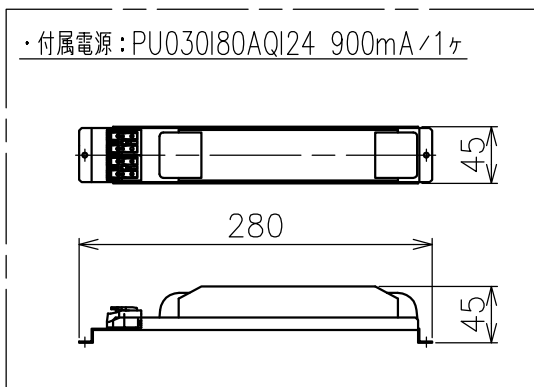

切込寸法

・付属電源：PU030I80AQI24 900mA/1ヶ

配光角	色温度	品番
20°	2700K	-
	3000K	777AF15001 +777AF95204×2
	4000K	777AF15301 +777AF95204×2
36°	2700K	-
	3000K	777AF15101 +777AF95204×2
	4000K	777AF15401 +777AF95204×2
52°	2700K	-
	3000K	777AF15201 +777AF95204×2
	4000K	777AF15501 +777AF95204×2

15				7				品番	灯具：上記+コーン：AF95204
14				6				品名	SHARP×8 Trim
13				5	トリム	アルミ	1 白色		Design
12				4	コーン	樹脂	2 黒色	適合光源	
11				3	固定用パネ	ステンレス	2 φ1.3		タイプ
10				2	LEDユニット	-	1 22W		
9				1	本体	アルミ	1		
8				部番	品名	材質	数量	摘要	
					200514	単位：mm	第三角法	質量	0.6 kg