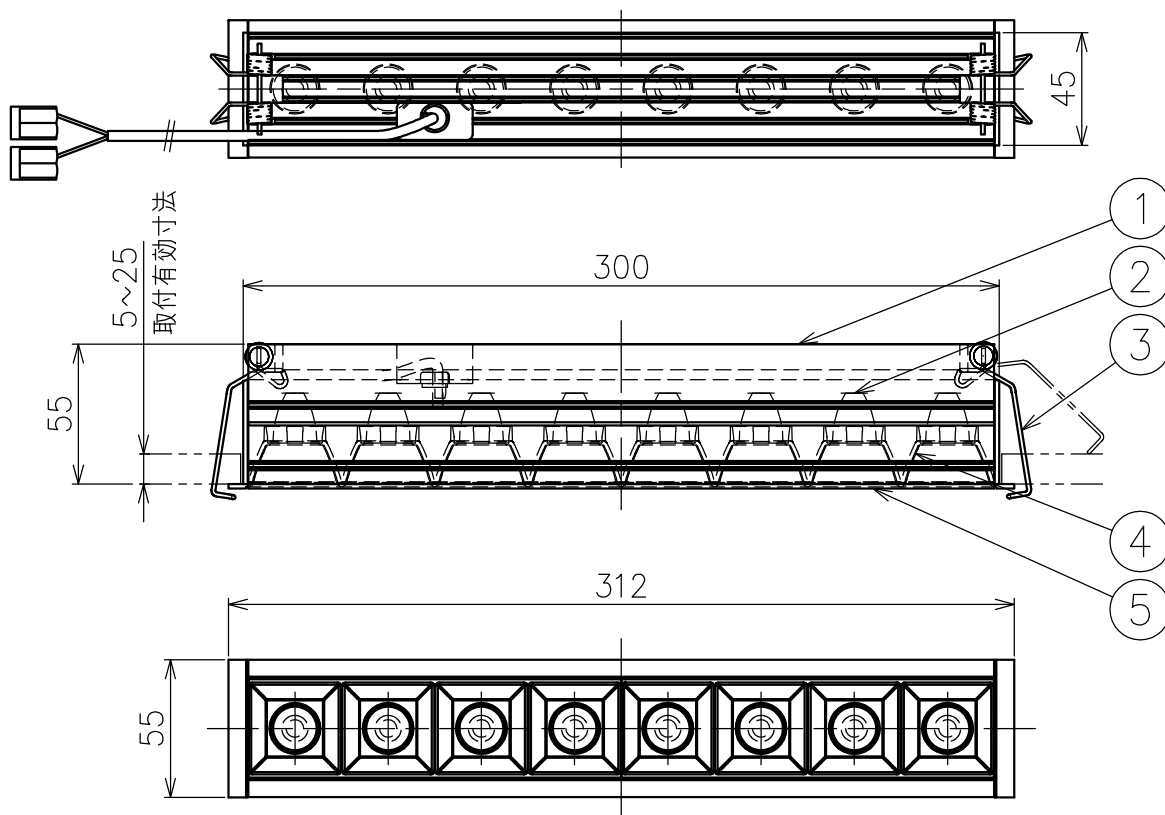

切込寸法

・付属電源：PU030I80AQI24 900mA/1ヶ

配光角	色温度	品番
20°	2700K	-
	3000K	777AF15001 +777AF95204×2
	4000K	777AF15301 +777AF95204×2
36°	2700K	-
	3000K	777AF15101 +777AF95204×2
	4000K	777AF15401 +777AF95204×2
52°	2700K	-
	3000K	777AF15201 +777AF95204×2
	4000K	777AF15501 +777AF95204×2

15				7				品番	灯具：上記+コーン：AF95204
14				6				品名	SHARP×8 Trim
13				5	トリム	アルミ	1 白色		Design
12				4	コーン	樹脂	2 黒色	適合光源	
11				3	固定用パネ	ステンレス	2 φ1.3		タイプ
10				2	LEDユニット	-	1 22W		
9				1	本体	アルミ	1		
8				部番	品名	材質	数量	摘要	
					200514	単位：mm	第三角法	質量	0.6 kg