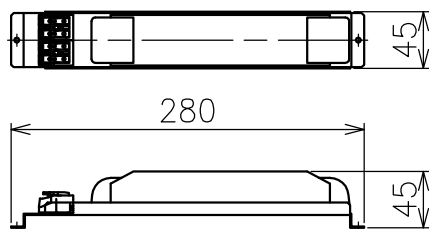

切込寸法

・付属電源：PU030I80AQI24 900mA/1ヶ

配光角	色温度	品番
20°	2700K	-
	3000K	777AF15001 +777AF95204×2
	4000K	777AF15301 +777AF95204×2
36°	2700K	-
	3000K	777AF15101 +777AF95204×2
	4000K	777AF15401 +777AF95204×2
52°	2700K	-
	3000K	777AF15201 +777AF95204×2
	4000K	777AF15501 +777AF95204×2

15				7				品番	灯具：上記+コーン：AF95204
14				6				品名	SHARP×8 Trim
13				5	トリム	アルミ	1 白色		Design
12				4	コーン	樹脂	2 黒色	適合光源	
11				3	固定用パネ	ステンレス	2 φ1.3		タイプ
10				2	LEDユニット	-	1 22W		
9				1	本体	アルミ	1		
8				部番	品名	材質	数量	摘要	
					200514	単位：mm	第三角法	質量	0.6 kg