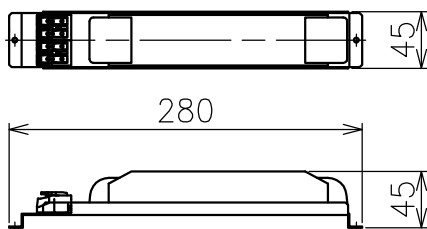

切込寸法

・付属電源：PU030I80AQI24 900mA/1ヶ

配光角	色温度	品番
20°	2700K	-
	3000K	777AF15001 +777AF95204×2
	4000K	777AF15301 +777AF95204×2
36°	2700K	-
	3000K	777AF15101 +777AF95204×2
	4000K	777AF15401 +777AF95204×2
52°	2700K	-
	3000K	777AF15201 +777AF95204×2
	4000K	777AF15501 +777AF95204×2

15				7				品番	灯具：上記+コーン：AF95204	
14				6				品名	SHARP×8 Trim	
13				5	トリム	アルミ	1 白色		Design	Carlotta de Bevilacqua
12				4	コーン	樹脂	2 黒色	適合光源		高輝度LED (交換不可) 25W × 1
11				3	固定用パネ	ステンレス	2 φ1.3		タイプ	
10				2	LEDユニット	-	1 22W			
9				1	本体	アルミ	1			
8				部番	品名	材質	数量	摘要		
					200514	単位：mm	第三角法	質量	0.6 kg	