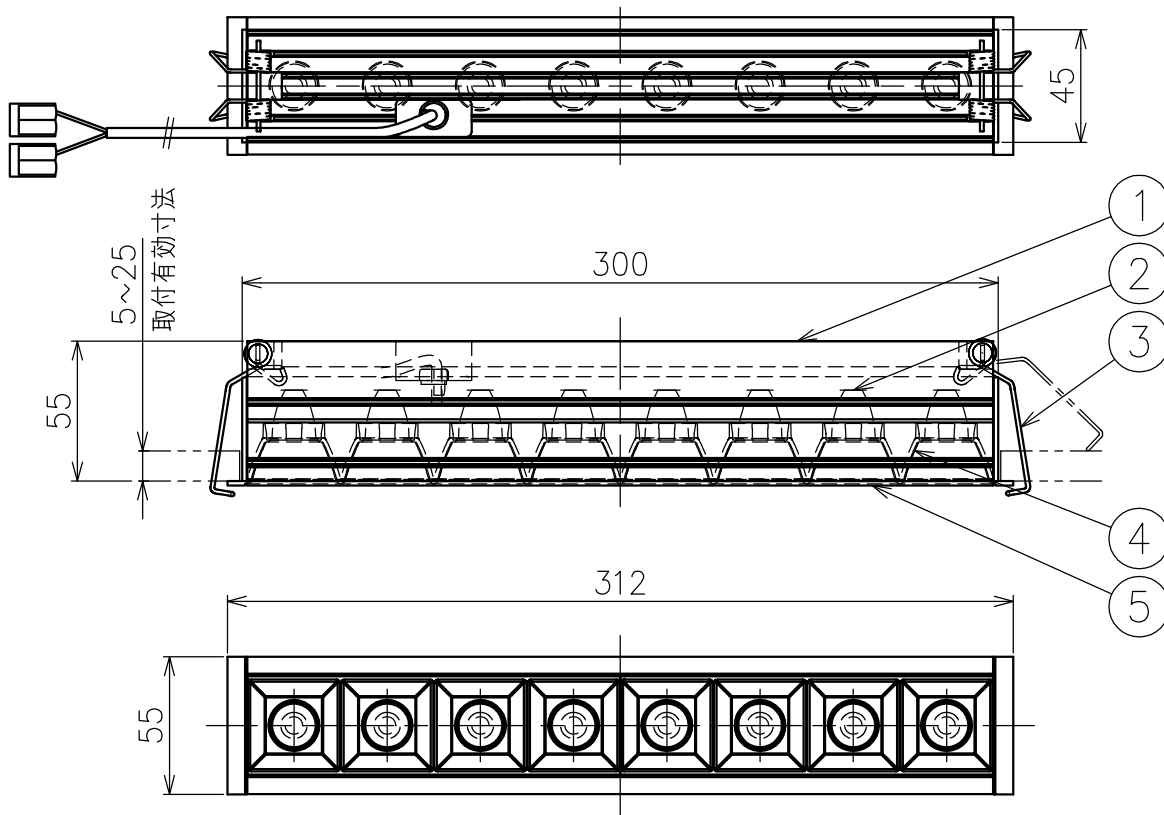

切込寸法

・付属電源：PU030I80AQI24 900mA/1ヶ

配光角	色温度	品番
20°	2700K	-
	3000K	777AF15001 +777AF95204×2
	4000K	777AF15301 +777AF95204×2
36°	2700K	-
	3000K	777AF15101 +777AF95204×2
	4000K	777AF15401 +777AF95204×2
52°	2700K	-
	3000K	777AF15201 +777AF95204×2
	4000K	777AF15501 +777AF95204×2

15				7				品番	灯具：上記+コーン：AF95204	
14				6				品名	SHARP×8 Trim	
13				5	トリム	アルミ	1 白色		Design	Carlotta de Bevilacqua
12				4	コーン	樹脂	2 黒色	適合光源		高輝度LED (交換不可) 25W × 1
11				3	固定用パネ	ステンレス	2 φ1.3		タイプ	
10				2	LEDユニット	-	1 22W			
9				1	本体	アルミ	1			
8				部番	品名	材質	数量	摘要		
					200514	単位：mm	第三角法	質量	0.6 kg	