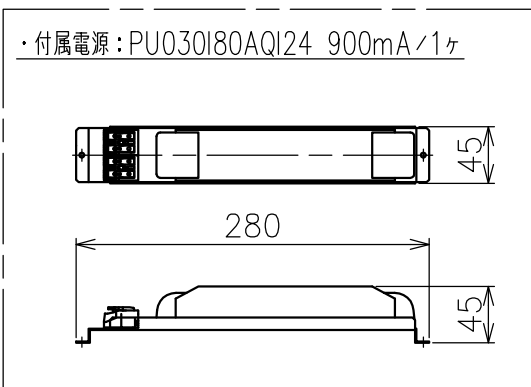

切込寸法

・付属電源：PU030I80AQI24 900mA/1ヶ

配光角	色温度	品番
20°	2700K	-
	3000K	777AF15001 +777AF95204×2
	4000K	777AF15301 +777AF95204×2
36°	2700K	-
	3000K	777AF15101 +777AF95204×2
	4000K	777AF15401 +777AF95204×2
52°	2700K	-
	3000K	777AF15201 +777AF95204×2
	4000K	777AF15501 +777AF95204×2

15				7					品番	灯具：上記+コーン：AF95204
14				6					品名	SHARP×8 Trim
13				5	トリム	アルミ	1	白色		Design
12				4	コーン	樹脂	2	黒色	適合光源	
11				3	固定用パネ	ステンレス	2	φ1.3		タイプ
10				2	LEDユニット	-	1	22W		
9				1	本体	アルミ	1			
8				部番	品名	材質	数量	摘要		
					200514	単位：mm	第三角法	質量	0.6 kg	