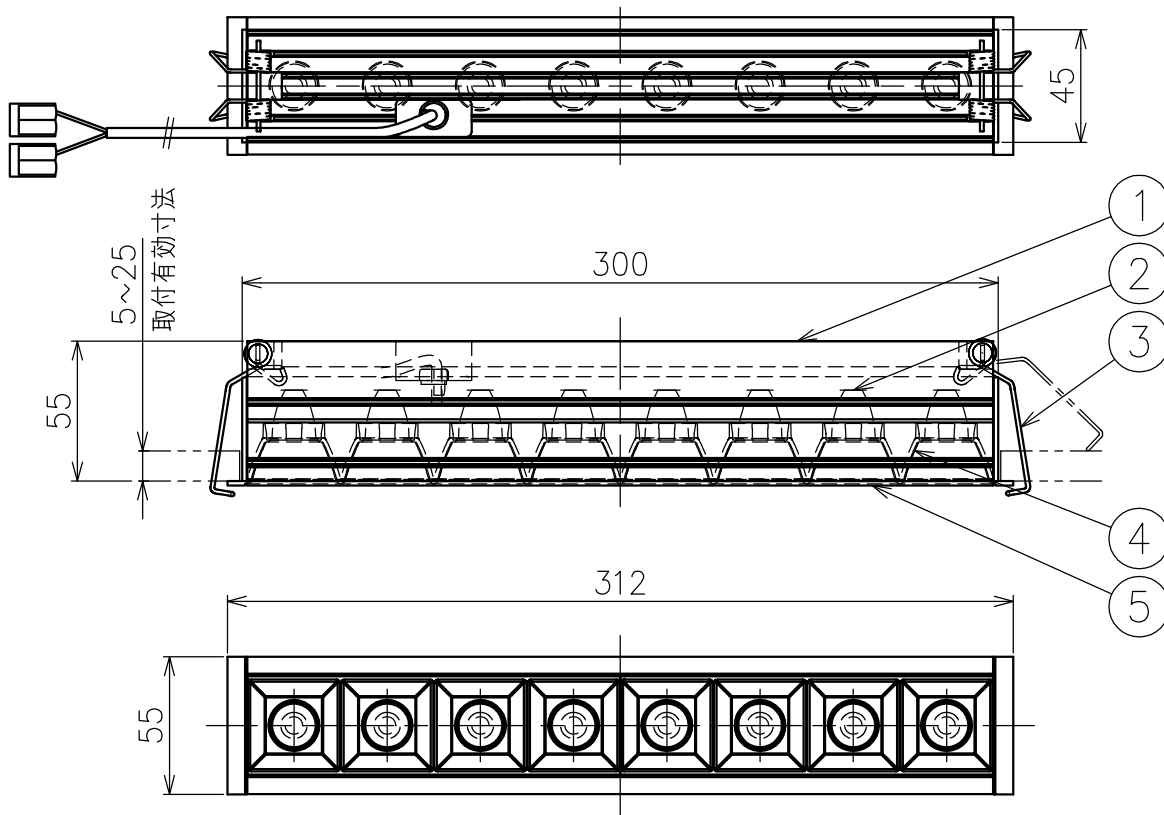

切込寸法

・付属電源：PU030I80AQI24 900mA/1ヶ

配光角	色温度	品番
20°	2700K	-
	3000K	777AF15001 +777AF95204×2
	4000K	777AF15301 +777AF95204×2
36°	2700K	-
	3000K	777AF15101 +777AF95204×2
	4000K	777AF15401 +777AF95204×2
52°	2700K	-
	3000K	777AF15201 +777AF95204×2
	4000K	777AF15501 +777AF95204×2

15				7					品番	灯具：上記+コーン：AF95204
14				6					品名	SHARP×8 Trim
13				5	トリム	アルミ	1	白色		Design
12				4	コーン	樹脂	2	黒色	適合光源	
11				3	固定用パネ	ステンレス	2	φ1.3		タイプ
10				2	LEDユニット	-	1	22W		
9				1	本体	アルミ	1			
8				部番	品名	材質	数量	摘要		
					200514	単位：mm	第三角法	質量	0.6 kg	