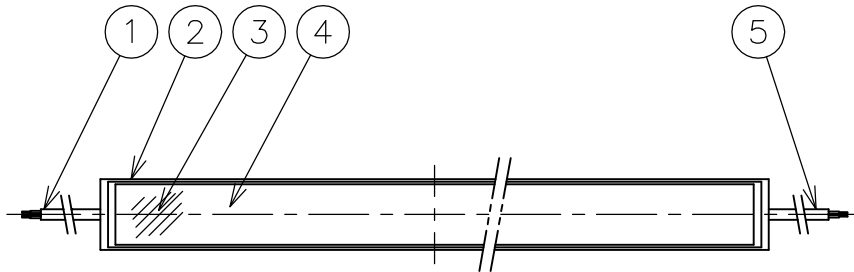

220608

4-φ7 取付用穴
2-照射角度調整ネジ

照射角度調整範囲

| 定格消費電力 | |
|--------|---------|
| 入力電圧 | 100V |
| 周波数 | 50/60Hz |
| 入力電流 | 0.30A |
| 消費電力 | 30W |
| 定格光束 | 2246 lm |

△ 安全上のご注意

- 防雨型器具ですが、風呂場等の湿気の多い場所には取付けできません。感電・火災の原因となることがあります。
- 振動や衝撃のある場所、高所で強風の吹くおそれのある場所、冠水のおそれのある場所には取付けないでください。落下・感電・火災の原因となることがあります。