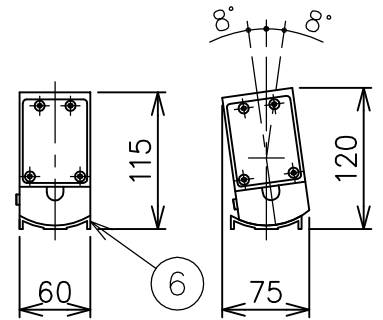

220608

4-φ7 取付用穴
2-照射角度調整ネジ

照射角度調整範囲

| 定格消費電力 | |
|--------|---------|
| 入力電圧 | 100V |
| 周波数 | 50/60Hz |
| 入力電流 | 0.30A |
| 消費電力 | 30W |
| 定格光束 | 2246 lm |

△ 安全上のご注意

- 防雨型器具ですが、風呂場等の湿気の多い場所には取付けできません。感電・火災の原因となることがあります。
- 振動や衝撃のある場所、高所で強風の吹くおそれのある場所、冠水のおそれのある場所には取付けないでください。落下・感電・火災の原因となることがあります。

| | | |
|-----------|--|------|
| 器具 タイプ | ・フラッドライト（配光：ワイド） ・防雨型 ・耐塩型 ・DALI DT8 調色対応 （2700~6500K） | IP65 |
| | ・LED 25.6W ・Ra80 | |
| ランプ | | |
| 色種 | | |

| 品番 | 品名 | 材質 | 数量 | 概要 | | | | カタログ 番号 | 型番 | |
|------|----|-----|----|----|----|---|----|------------|--------|--------------|
| 第三角法 | 作図 | 開発部 | 単位 | mm | 尺度 | — | 質量 | 5.5 kg | T4607B | B7TF-34B8-1B |