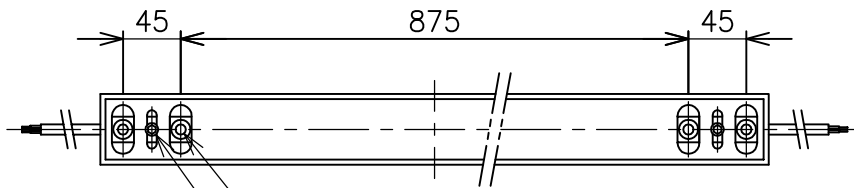

220608

4-φ7 取付用穴
2-照射角度調整ネジ

照射角度調整範囲

| 定格消費電力 | |
|--------|---------|
| 入力電圧 | 100V |
| 周波数 | 50/60Hz |
| 入力電流 | 0.30A |
| 消費電力 | 30W |
| 定格光束 | 2246 lm |

△ 安全上のご注意

- 防雨型器具ですが、風呂場等の湿気の多い場所には取付けできません。感電・火災の原因となることがあります。
- 振動や衝撃のある場所、高所で強風の吹くおそれのある場所、冠水のおそれのある場所には取付けないでください。落下・感電・火災の原因となることがあります。

| | | | | |
|---|---------|----------|---|--------------------|
| 7 | | | | |
| 6 | 取付金具 | ADC | 1 | 粉体塗装下地、黒色 レザートーン塗装 |
| 5 | 信号用ケーブル | クロコブレングム | 1 | 2芯、5m |
| 4 | LEDユニット | — | 1 | |
| 3 | カバーガラス | 強化ガラス | 1 | クリア |
| 2 | 本体 | ADC | 1 | 粉体塗装下地、黒色 レザートーン塗装 |
| 1 | 電源用ケーブル | クロコブレングム | 1 | 3芯、5m |

| | | |
|-----------|--|------|
| 器具 タイプ | ・フラッドライト（配光：ワイド） ・防雨型 ・耐塩型 ・DALI DT8 調色対応 （2700~6500K） | IP65 |
| | ・LED 25.6W ・Ra80 | |
| ランプ | | |
| 色種 | | |

| 品番 | 品名 | 材質 | 数量 | 概要 | | | | カタログ 番号 | 型番 | |
|------|----|-----|----|----|----|---|----|------------|--------|--------------|
| 第三角法 | 作図 | 開発部 | 単位 | mm | 尺度 | — | 質量 | 5.5 kg | T4607B | B7TF-34B8-1B |