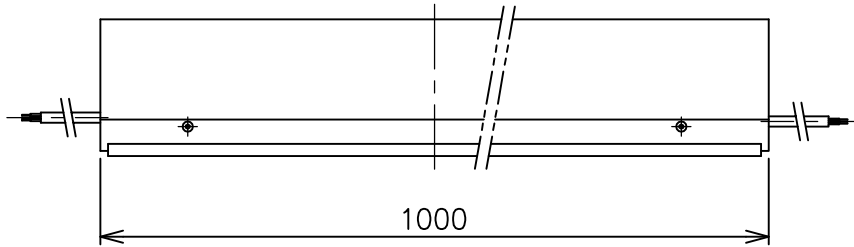

220608

4-φ7 取付用穴
2-照射角度調整ネジ

照射角度調整範囲

| 定格消費電力 | |
|--------|---------|
| 入力電圧 | 100V |
| 周波数 | 50/60Hz |
| 入力電流 | 0.30A |
| 消費電力 | 30W |
| 定格光束 | 2246 lm |

△ 安全上のご注意

- 防雨型器具ですが、風呂場等の湿気の多い場所には取付けできません。感電・火災の原因となることがあります。
- 振動や衝撃のある場所、高所で強風の吹くおそれのある場所、冠水のおそれのある場所には取付けないでください。落下・感電・火災の原因となることがあります。

| | | | | |
|---|---------|----------|---|--------------------|
| 7 | | | | |
| 6 | 取付金具 | ADC | 1 | 粉体塗装下地、黒色 レザートーン塗装 |
| 5 | 信号用ケーブル | クロコブレングム | 1 | 2芯、5m |
| 4 | LEDユニット | — | 1 | |
| 3 | カバーガラス | 強化ガラス | 1 | クリア |
| 2 | 本体 | ADC | 1 | 粉体塗装下地、黒色 レザートーン塗装 |
| 1 | 電源用ケーブル | クロコブレングム | 1 | 3芯、5m |

| | | |
|-----------|--|------|
| 器具 タイプ | ・フラッドライト（配光：ワイド） ・防雨型 ・耐塩型 ・DALI DT8 調色対応 （2700~6500K） | IP65 |
| | ・LED 25.6W ・Ra80 | |
| ランプ | | |
| 色種 | | |

| 品番 | 品名 | 材質 | 数量 | 概要 | | | | カタログ 番号 | 型番 | |
|------|----|-----|----|----|----|---|----|------------|--------|--------------|
| 第三角法 | 作図 | 開発部 | 単位 | mm | 尺度 | — | 質量 | 5.5 kg | T4607B | B7TF-34B8-1B |