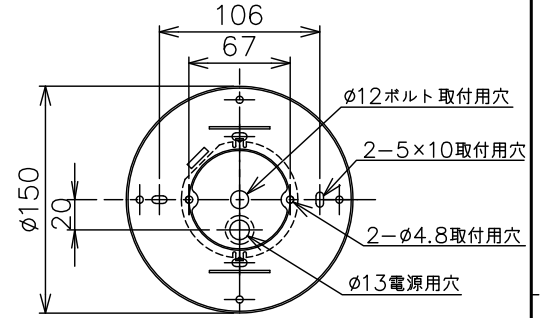

(A) 丸型・角型・埋込シーリングの場合  
(付属のアンカーボルト取付用板は取り外してください。)

(B) ボルト又はボックスを使用する場合

■LED電球の対応

電球の種類によって、発光部の位置・光イメージは変化します。  
極端に形状の違うランプや、器具に干渉するランプは使用しないでください。  
ご使用にあたってはLED電球の取扱説明書や注意に従ってください。

注記) 1. 手作り製品のためセードの外形寸法は一点毎に多少異なります。

8	セード	和紙	1式	糸入 内側スパン貼り
7	セードフレーム	SWRM	1式	φ4 白色塗装
6	ソケット	磁器	4	E17 300V 3A
5	遮熱板	SPC	1	白色塗装
4	フランジ	SPC	1	白色塗装
3	ローレットナット	BsBM	2	M4 白色塗装
2	取付板	SPG	1	
1	引掛シーリングキャップ	ユリア	1	250V 6A

品番	品名	材質	数量	摘要			
第三角法	作図	KI	単位	mm	尺度	—	質量 3.7 kg