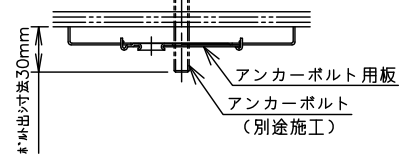

(A) 丸型・角型・埋込シーリングの場合  
(付属のアンカーボルト取付用板は取り外してください。)

(B) ボルト又はボックスを使用する場合

■LED電球の対応

電球の種類によって、発光部の位置・光イメージは変化します。  
極端に形状の違うランプや、器具に干渉するランプは使用しないでください。  
ご使用にあたってはLED電球の取扱説明書や注意に従ってください。

注記) 1. 手作り製品のためセードの外形寸法は一点毎に多少異なります。