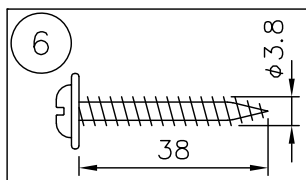

010421

△ 安全上のご注意

- 一般屋内用器具です。屋外や、水気、湿気のある所には取付け出来ません。絶縁不良による感電・火災の原因となることがあります。
- 壁面取付専用器具です。天井面には取付けないでください。落下のおそれがあります。
- 器具は、取付け方向の指定があります。指定外取付けは落下・火災のおそれがあります。

7					器具	
6	取付ネジ	SWRH	2	クロメート処理	タイプ	
5	取付板	SPC	1	クロメート処理		
4	フランジ	SPC	1	白色メラミン塗装		
3	ローレットナット	B5BM	2	M4 白色メラミン塗装	適合	E17PS35 ミニクリプトランプ ホワイト
2	ソケット	磁器	1	E17 300V 3A	ランプ	40W×1
1	セード	和紙	1	内面スパン貼り	色種	
品番	品名	材質	数量	摘要	カタログ	
					番号	320B2388
					型番	20BC-08K3-10
第三角法	作図	KI	単位	mm	尺度	質量
						0.7 Kg