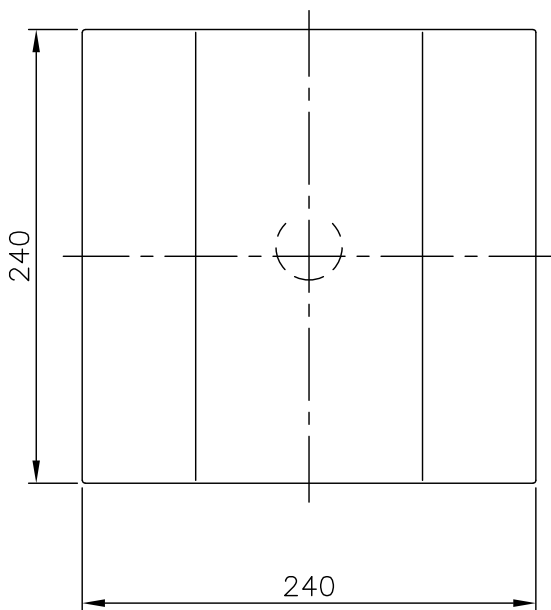

010421

△ 安全上のご注意

- 一般屋内用器具です。屋外や、水気、湿気のある所には取付け出来ません。絶縁不良による感電・火災の原因となることがあります。
- 壁面取付専用器具です。天井面には取付けないでください。落下のおそれがあります。
- 器具は、取付け方向の指定があります。指定外取付けは落下・火災のおそれがあります。

7					器具	
6	取付ネジ	SWRH	2	クロメート処理	タイプ	
5	取付板	SPC	1	クロメート処理		
4	フランジ	SPC	1	白色メラミン塗装		
3	ローレットナット	B5BM	2	M4 白色メラミン塗装	適合	E17PS35 ミニクリプトランプ ホワイト
2	ソケット	磁器	1	E17 300V 3A	ランプ	40W×1
1	セード	和紙	1	内面スパン貼り	色種	
品番	品名	材質	数量	摘要	カタログ	
					番号	320B2388
					型番	20BC-08K3-10
第三角法	作図	KI	単位	mm	尺度	質量
						0.7 Kg