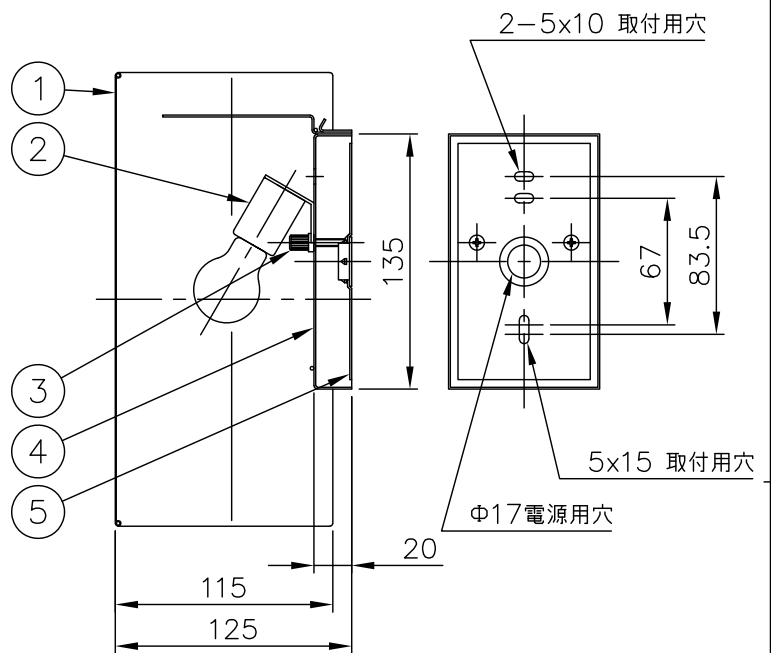

010421

△ 安全上のご注意

- 一般屋内用器具です。屋外や、水気、湿気のある所には取付け出来ません。絶縁不良による感電・火災の原因となることがあります。
- 壁面取付専用器具です。天井面には取付けないでください。落下のおそれがあります。
- 器具は、取付け方向の指定があります。指定外取付けは落下・火災のおそれがあります。

7					器具	
6	取付ネジ	SWRH	2	クロメート処理	タイプ	
5	取付板	SPC	1	クロメート処理		
4	フランジ	SPC	1	白色メラミン塗装		
3	ローレットナット	B5BM	2	M4 白色メラミン塗装	適合	E17PS35 ミニクリプトランプ ホワイト
2	ソケット	磁器	1	E17 300V 3A	ランプ	40W×1
1	セード	和紙	1	内面スパン貼り	色種	
品番	品名	材質	数量	摘要	カタログ	
					番号	320B2388
					型番	20BC-08K3-10
第三角法	作図	KI	単位	mm	尺度	質量
						0.7 Kg