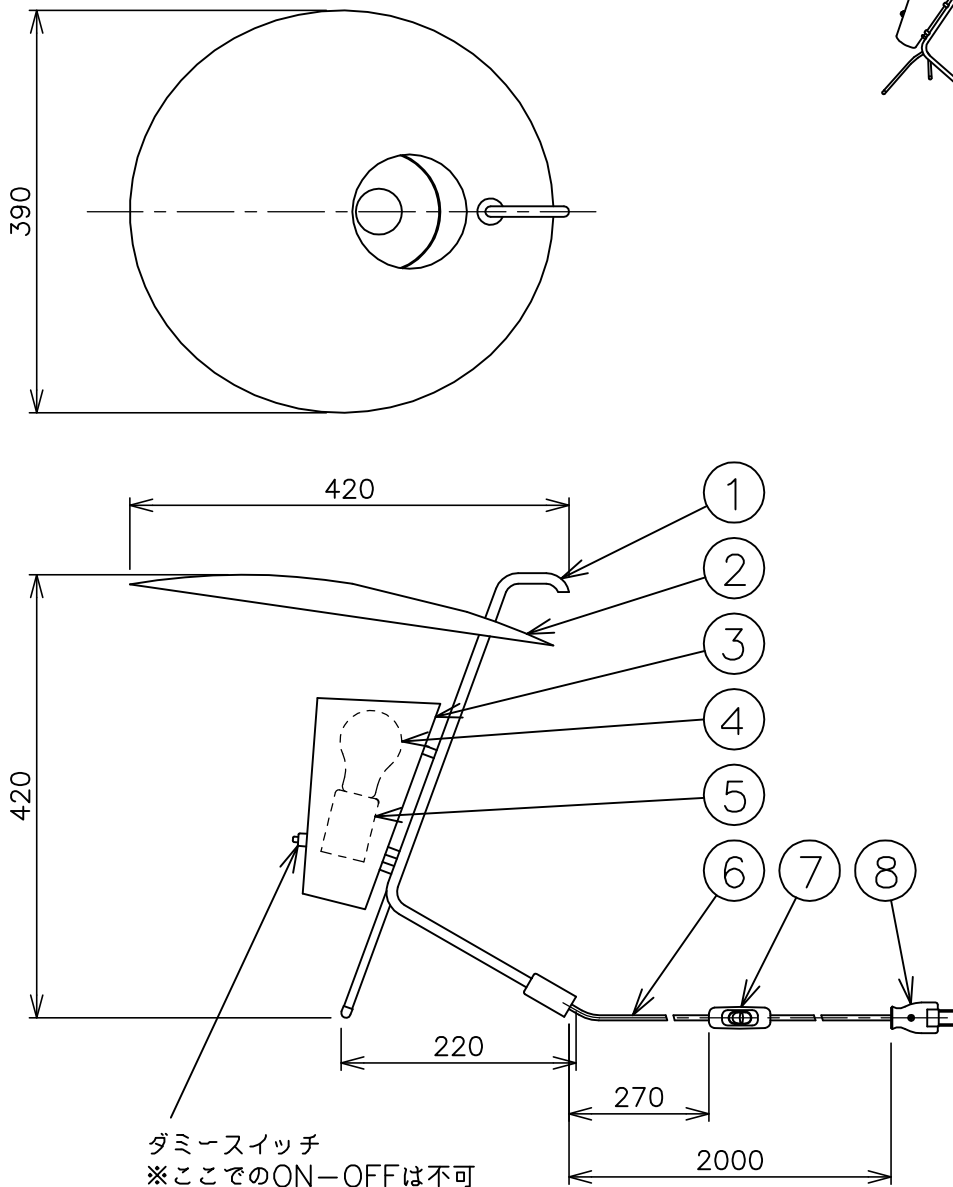

※本品の規格および外観は、改良のため予告なしに変更する事がありますので、あらかじめご了承ください。

Metropolitan Gallery®

220425

⚠ 安全に関するご注意

- 一般屋内用器具です。屋外や水気、湿気のある場所では使用しないでください。絶縁不良による感電の原因となります。
- 不安定な場所で使用しないでください。器具の転倒・火災のおそれがあります。
- カーテン・紙等の可燃物や発揮物に近づけて設置しないでください。火災のおそれがあります。

13				6	コード	ビニール	1	黒色	品名： G24 テーブルランプ		
12				5	ソケット	磁器	1	E26			
11				4	ランプ	—	1	※ランプ欄参照	デザイン：Pierre Guariche (1953年)		
10				3	シェード	アルミ板	1	白色(ポリッシュ)	器具タイプ：屋内用 スタンド		
9				2	反射板	鋼板	1	外層：黒色(ポリッシュ) 内層：白色(マット)	ランプ：E26 白熱電球 40W×1 または、 LED電球(白熱電球60W相当まで)×1 ※別売		
8	プラグ	樹脂	1	黒色	1	フレーム	真ちゅう	1		サンドプラスト仕上	
7	中間スイッチ	樹脂	1	黒色	部番	部品名	材質	数量	備考	質量：1.7kg	Made in France

単位：mm 第三角法 (JIS A-4)

株式会社メトロポリタンギャラリー