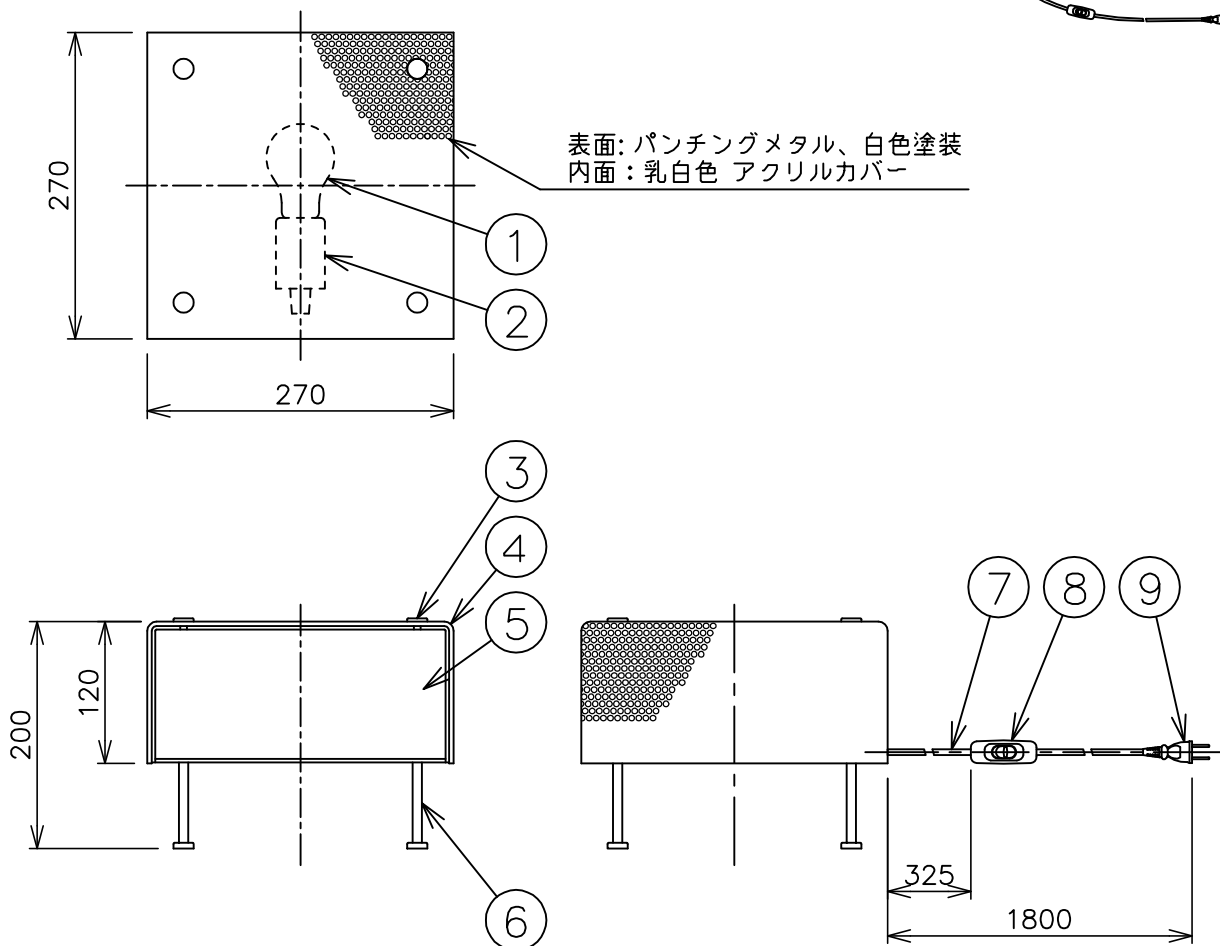

※本品の規格および外観は、改良のため予告なしに変更する事がありますので、あらかじめご了承ください。

Metropolitan Gallery.

210506

表面: パンチングメタル、白色塗装  
内面: 乳白色 アクリルカバー

**⚠ 安全に関するご注意**

- ◇ 一般屋内用器具です。屋外や水気、湿気のある場所では使用しないでください。絶縁不良による感電の原因となります。
- ◇ 不安定な場所で使用しないでください。器具の転倒・火災のおそれがあります。
- ◇ カーテン・紙等の可燃物や発揮物に近づけて設置しないでください。火災のおそれがあります。

13				6	脚	真ちゅう	4	サンドプラスト仕	品名： G61 テーブルランプ		
12				5	サイドカバー	アクリル	1	乳白色			
11				4	メインカバー	鋼のチンクメタル	1	白色塗装	デザイン：Pierre Guariche (1959年)		
10				3	飾り金具	真ちゅう	4	サンドプラスト仕	器具タイプ：屋内用 スタンド		
9	プラグ	樹脂	1	黒色	2	ソケット	樹脂	1	E26	ランプ：E26 白熱電球 40W×1 または、LED電球 (白熱電球60W相当まで) ×1 ※別売	
8	中間スイッチ	樹脂	1	黒色	1	ランプ	—	1	※ランプ欄参照		
7	コード	ビニール	1	黒色	部番	部品名	材質	数量	備考	質量：1.7kg	Made in France

単位：mm 第三角法 (JIS A-4)

株式会社メトロポリタンギャラリー