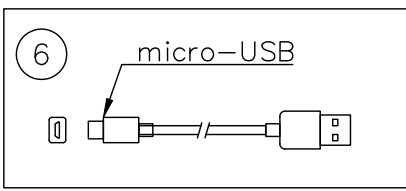

220630

※充電器は付属していませんので  
別途お求めください。  
<推奨充電器>  
AC100V-240V (50/60Hz)  
OUTPUT: DC5V 1A

**▲ 安全上のご注意**

- 一般屋内用器具です。屋外や、水気、湿気のある所では使用出来ません。絶縁不良による感電・火災の原因となることがあります。
- 不安定な場所に設置しないでください。器具の転倒・火災のおそれがあります。
- カーテン・紙等の可燃物や揮発物に近づけて設置しないでください。火災のおそれがあります。

7								器具タイプ	SUNFLOWER FIREFLY LAMP (充電式テーブルライト) 屋内専用		
6	USBコード	-	1	白色	L=1.0m						
5	本体	陶器	1	-							
4	シェード受け	スチール	1	白色							
3	マグネット	-	1	黒色							
2	ディフューザー	樹脂	1	乳半色				適合ランプ	LEDモジュール (調光機能付き) 1.3 WX1		
1	ランプシェード	陶器	1	乳白色							
品番	品名	材質	数量	摘要						型番	A23920/A23921/A23922 A24046
第三角法	作図	LD	単位	mm	尺度	—	質量	1.0	kg		