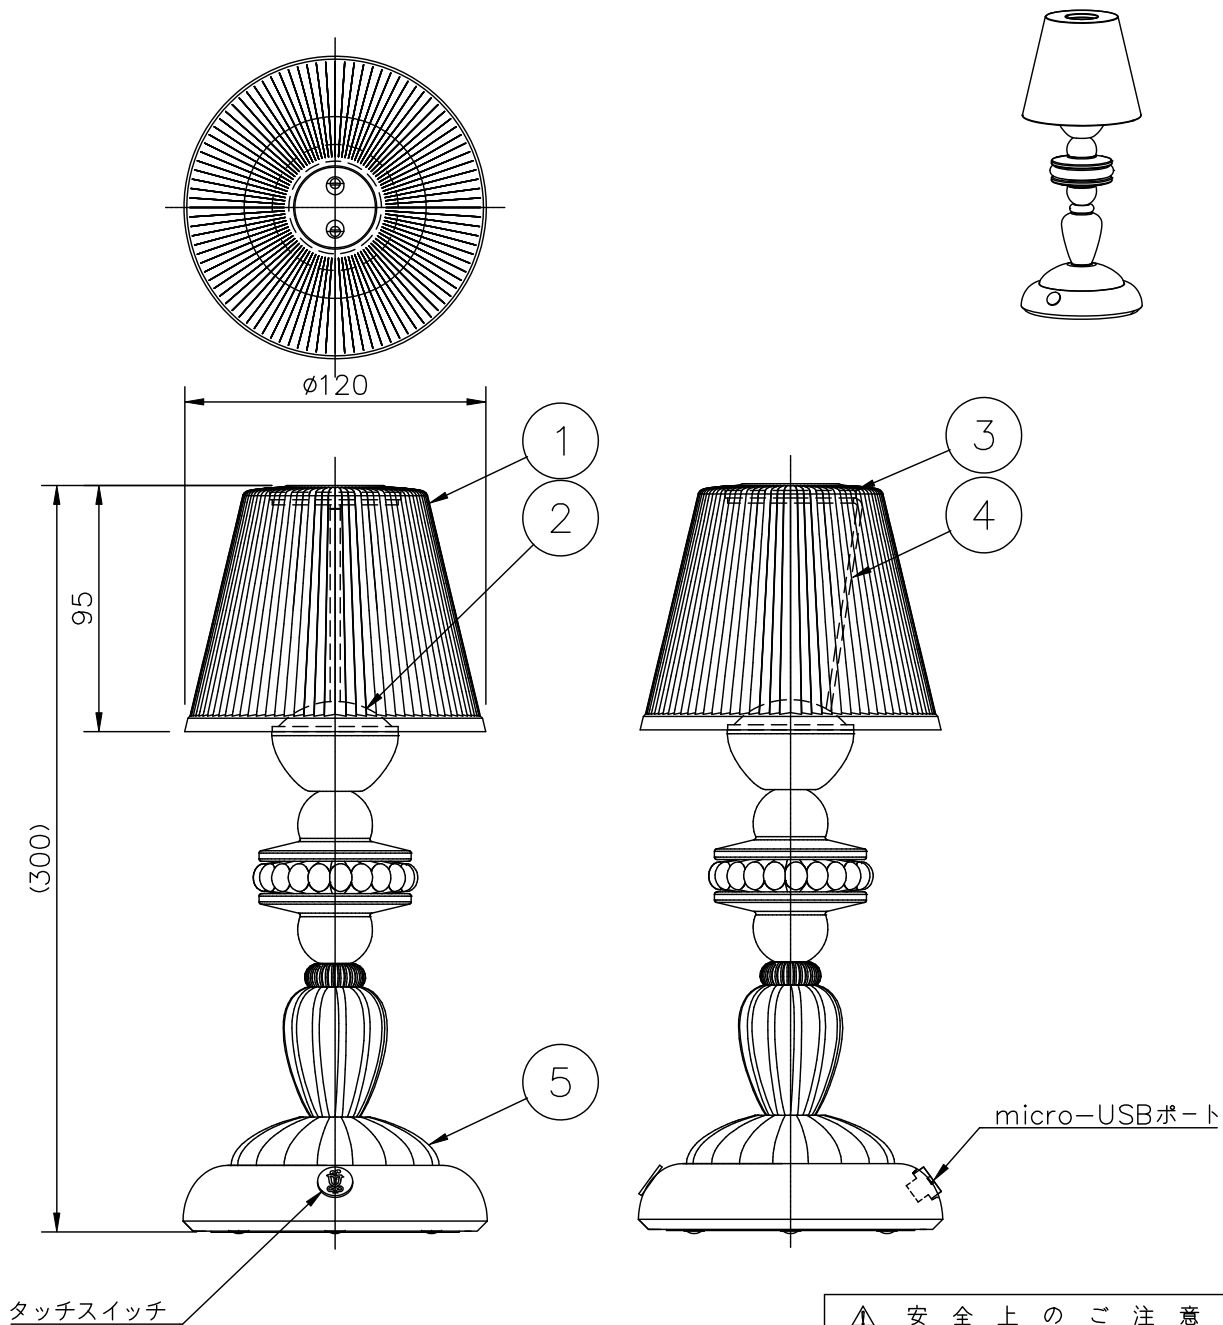

220630

※充電器は付属していませんので  
別途お求めください。  
<推奨充電器>  
AC100V-240V (50/60Hz)  
OUTPUT: DC5V 1A

**▲ 安全上のご注意**

- 一般屋内用器具です。屋外や、水気、湿気のある所では使用出来ません。絶縁不良による感電・火災の原因となることがあります。
- 不安定な場所に設置しないでください。器具の転倒・火災のおそれがあります。
- カーテン・紙等の可燃物や揮発物に近づけて設置しないでください。火災のおそれがあります。

7								器具タイプ	SUNFLOWER FIREFLY LAMP (充電式テーブルライト) 屋内専用		
6	USBコード	-	1	白色	L=1.0m						
5	本体	陶器	1	-							
4	シェード受け	スチール	1	白色							
3	マグネット	-	1	黒色							
2	ディフューザー	樹脂	1	乳半色				適合ランプ	LEDモジュール (調光機能付き) 1.3 WX1		
1	ランプシェード	陶器	1	乳白色							
品番	品名	材質	数量	摘要						型番	A23920/A23921/A23922 A24046
第三角法	作図	LD	単位	mm	尺度	—	質量	1.0	kg		