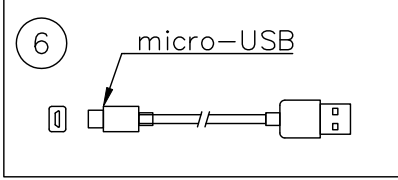

220630

タッチスイッチ

※充電器は付属していませんので
別途お求めください。
<推奨充電器>
AC100V-240V (50/60Hz)
OUTPUT: DC5V 1A

▲ 安全上のご注意

- 一般屋内用器具です。屋外や、水気、湿気のある所では使用出来ません。絶縁不良による感電・火災の原因となることがあります。
- 不安定な場所に設置しないでください。器具の転倒・火災のおそれがあります。
- カーテン・紙等の可燃物や揮発物に近づけて設置しないでください。火災のおそれがあります。

7									器具タイプ	CACTUS FIREFLY LAMP (充電式テーブルライト) 屋内専用		
6	USBコード	-	1	白色	L=1.0m							
5	本体	陶器	1	-								
4	シェード受け	スチール	1	白色								
3	マグネット	-	1	黒色								
2	ディフューザー	樹脂	1	乳半色					適合ランプ	LEDモジュール (調光機能付き) 1.3 WX1		
1	ランプシェード	陶器	1	乳白色								
品番	品名	材質	数量	摘要							型番	A23765/A23766/A23767 A23794/A24025/A24071
第三角法	作図	LD	単位	mm	尺度	—	質量	1.0	kg			