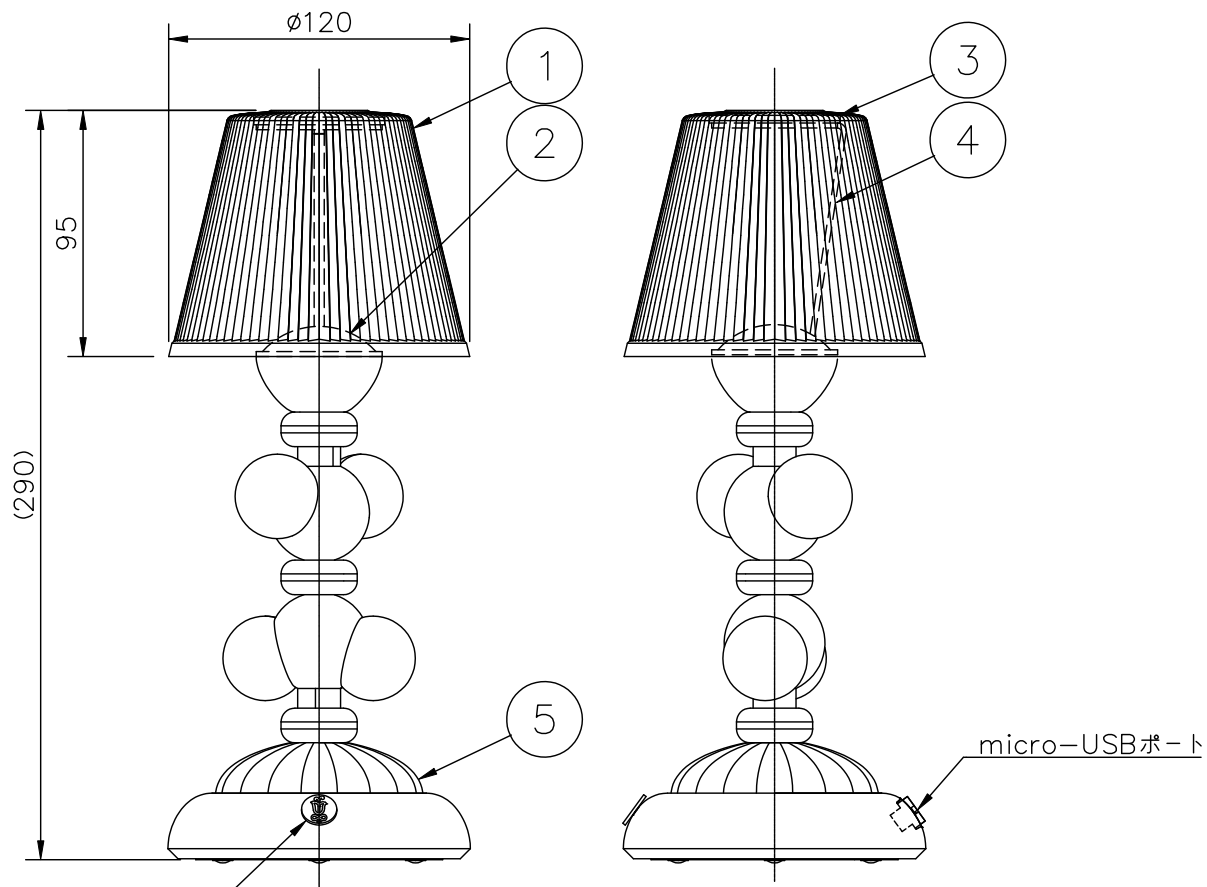

220630

タッチスイッチ

※充電器は付属していませんので
別途お求めください。
<推奨充電器>
AC100V-240V (50/60Hz)
OUTPUT: DC5V 1A

▲ 安全上のご注意

- 一般屋内用器具です。屋外や、水気、湿気のある所では使用出来ません。絶縁不良による感電・火災の原因となることがあります。
- 不安定な場所に設置しないでください。器具の転倒・火災のおそれがあります。
- カーテン・紙等の可燃物や揮発物に近づけて設置しないでください。火災のおそれがあります。

7									器具タイプ	CACTUS FIREFLY LAMP (充電式テーブルライト) 屋内専用		
6	USBコード	-	1	白色	L=1.0m							
5	本体	陶器	1	-								
4	シェード受け	スチール	1	白色								
3	マグネット	-	1	黒色								
2	ディフューザー	樹脂	1	乳半色					適合ランプ	LEDモジュール (調光機能付き) 1.3 WX1		
1	ランプシェード	陶器	1	乳白色								
品番	品名	材質	数量	摘要							型番	A23765/A23766/A23767 A23794/A24025/A24071
第三角法	作図	LD	単位	mm	尺度	—	質量	1.0	kg			