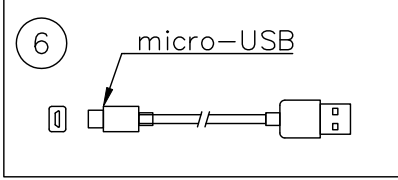

220630

タッチスイッチ

micro-USBポート

※充電器は付属していませんので  
別途お求めください。  
<推奨充電器>  
AC100V-240V (50/60Hz)  
OUTPUT: DC5V 1A

▲ 安全上のご注意

- 一般屋内用器具です。屋外や、水気、湿気のある所では使用出来ません。絶縁不良による感電・火災の原因となることがあります。
- 不安定な場所に設置しないでください。器具の転倒・火災のおそれがあります。
- カーテン・紙等の可燃物や揮発物に近づけて設置しないでください。火災のおそれがあります。