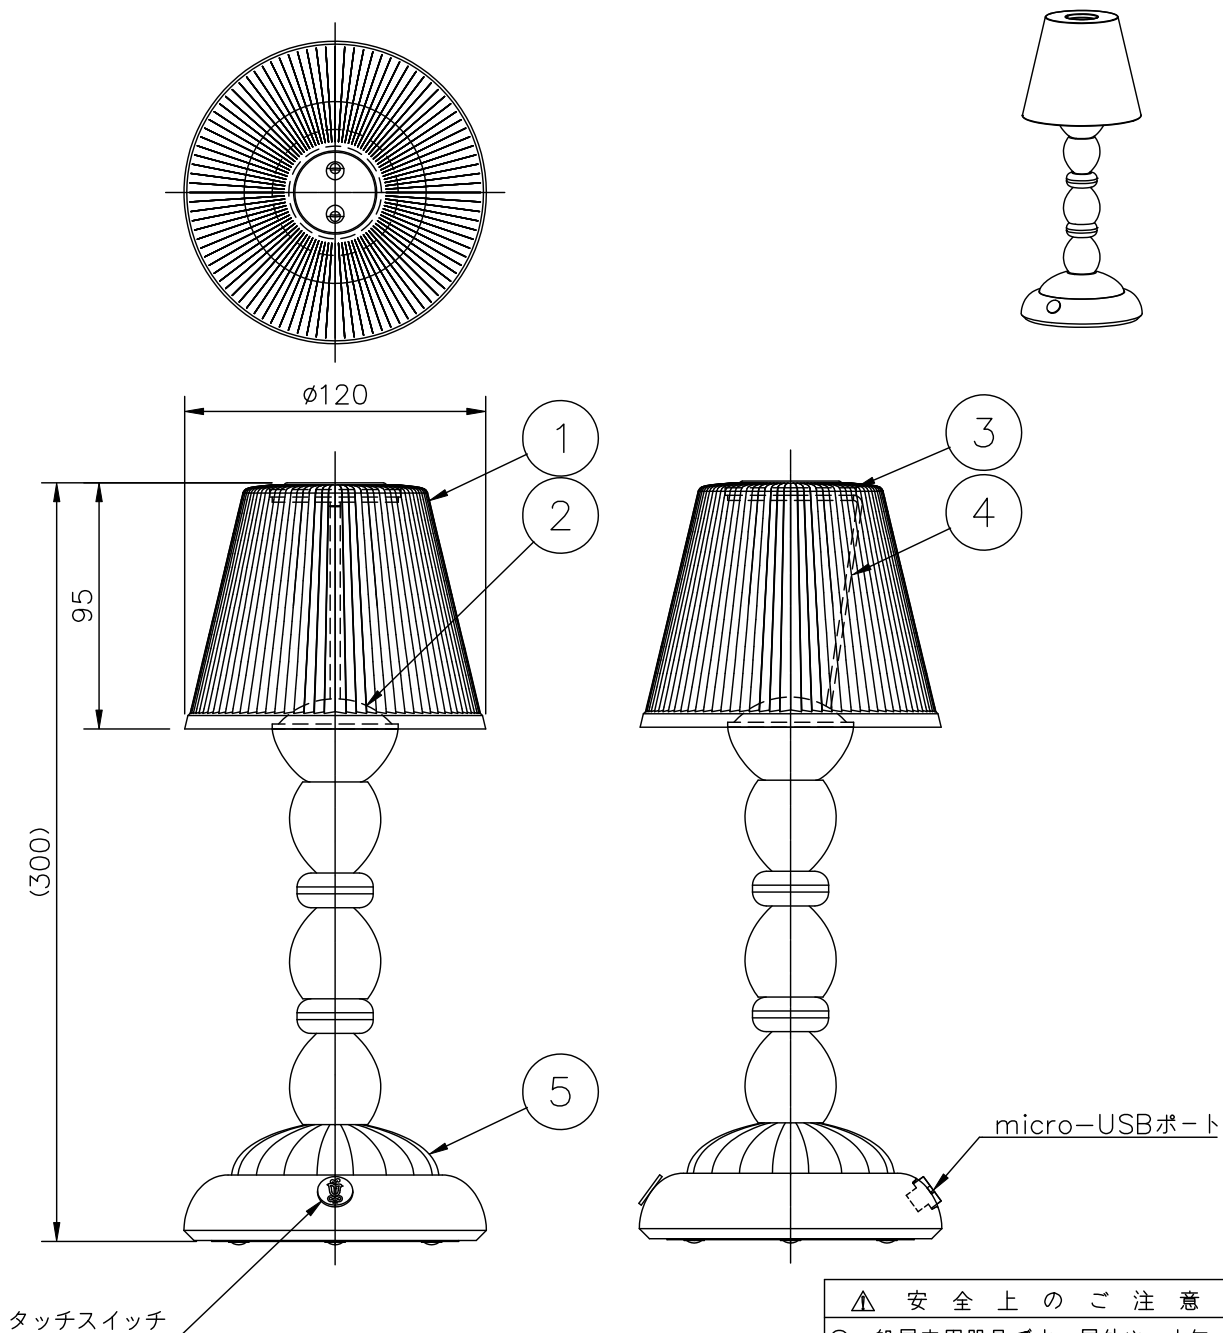

220630

タッチスイッチ

micro-USBポート

※充電器は付属していませんので  
別途お求めください。  
<推奨充電器>  
AC100V-240V (50/60Hz)  
OUTPUT: DC5V 1A

▲ 安全上のご注意

- 一般屋内用器具です。屋外や、水気、湿気のある所では使用出来ません。絶縁不良による感電・火災の原因となることがあります。
- 不安定な場所に設置しないでください。器具の転倒・火災のおそれがあります。
- カーテン・紙等の可燃物や揮発物に近づけて設置しないでください。火災のおそれがあります。

7									器具タイプ	PALM FIREFLY LAMP (充電式テーブルライト) 屋内専用		
6	USBコード	-	1	白色	L=1.0m							
5	本体	陶器	1	-								
4	シェード受け	スチール	1	白色								
3	マグネット	-	1	黒色								
2	ディフューザー	樹脂	1	乳半色					適合ランプ	LEDモジュール (調光機能付き) 1.3 WX1		
1	ランプシェード	陶器	1	乳白色								
品番	品名	材質	数量	摘要							型番	A23762/A23763/A23764 A23793/A24024/A24070 A25024
第三角法	作図	LD	単位	mm	尺度	—	質量	1.0	kg			