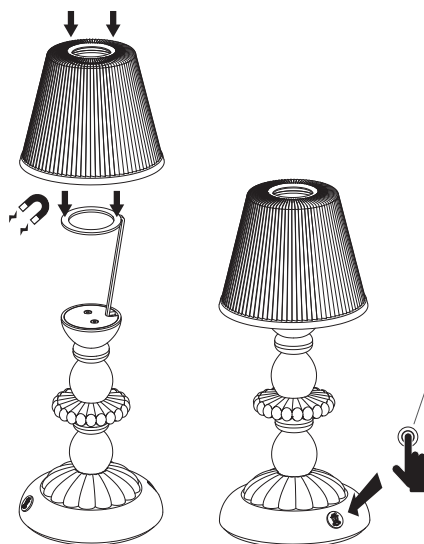

リヤドロ Firefly Lamp 取扱説明書

バッテリーについて

はじめにご利用の際は満充電になるまで最長約7時間かかります。
2回目以降は満充電になるまで最長約4時間かかります。
充電器は推奨のものをご利用ください。

電池残量がなくなるとLEDライトが暗くなりますので速やかに充電してください。
(満充電になるまで最長約4時間)

長期間ご利用にならない場合は50%充電してください。(充電2時間)

充電しながらのご使用は避けてください。
LEDは温度に敏感です。
熱源のそばでのご使用は避けてください。

ご利用について

ランプシェードを置いてください。

仕様

1.3WLEDモジュール。調光機能あり。

3.7V250mAhリチウムポリマーバッテリー
点灯時間：最大7時間(最高照度)
充電時間：4時間

推奨充電器(別途お求めください)
AC IN: 100V-240V(50/60Hz)
DC OUT: 5V 1A

台座についているリヤドロのロゴ部分に触れるとライトが点灯します。

リヤドロのロゴを押し続けるとライトが暗くなります。
もう一度押し続けるとライトが明るくなります。