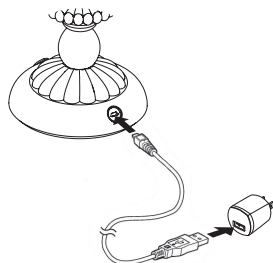

リヤドロ Firefly Lamp 取扱説明書

バッテリーについて

はじめにご利用の際は満充電になるまで最長約7時間かかります。
2回目以降は満充電になるまで最長約4時間かかります。
充電器は推奨のものをご利用ください。

電池残量がなくなるとLEDライトが暗くなりますので速やかに充電してください。
(満充電になるまで最長約4時間)

長期間ご利用にならない場合は50%充電してください。(充電2時間)

充電しながらのご使用は避けてください。
LEDは温度に敏感です。
熱源のそばでのご使用は避けてください。

ご利用について

ランプシェードを置いてください。

仕様

1.3WLEDモジュール。調光機能あり。

3.7V250mAhリチウムポリマーバッテリー
点灯時間：最大7時間(最高照度)
充電時間：4時間

推奨充電器(別途お求めください)
AC IN: 100V-240V(50/60Hz)
DC OUT: 5V 1A

台座についているリヤドロのロゴ部分に触れるとライトが点灯します。

リヤドロのロゴを押し続けるとライトが暗くなります。
もう一度押し続けるとライトが明るくなります。