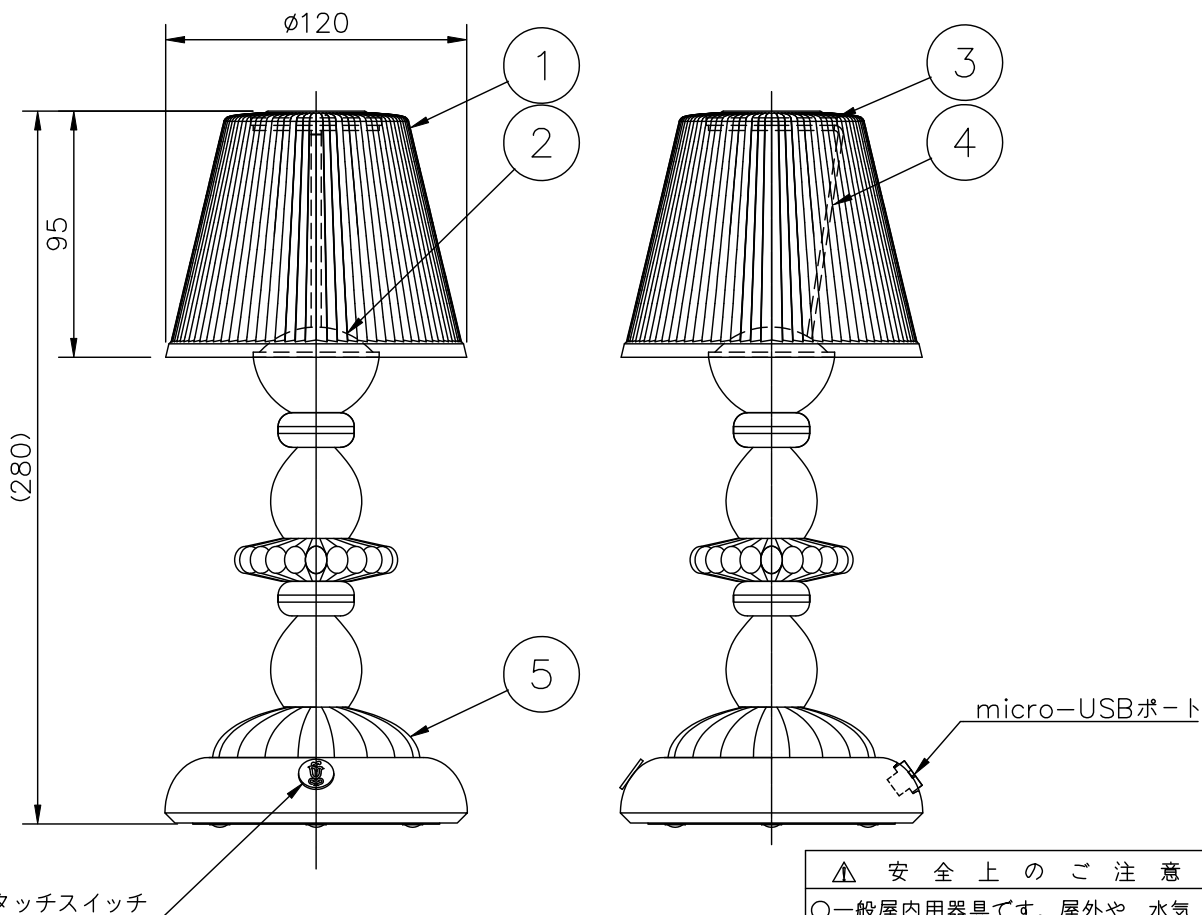

220630

タッチスイッチ

micro-USBポート

※充電器は付属していませんので
別途お求めください。
<推奨充電器>
AC100V-240V (50/60Hz)
OUTPUT: DC5V 1A

▲ 安全上のご注意

- 一般屋内用器具です。屋外や、水気、湿気のある所では使用出来ません。絶縁不良による感電・火災の原因となることがあります。
- 不安定な場所に設置しないでください。器具の転倒・火災のおそれがあります。
- カーテン・紙等の可燃物や揮発物に近づけて設置しないでください。火災のおそれがあります。

7									器具タイプ	LOTUS FIREFLY LAMP (充電式テーブルライト) 屋内専用		
6	USBコード	-	1	白色	L=1.0m							
5	本体	陶器	1	-								
4	シェード受け	スチール	1	白色								
3	マグネット	-	1	黒色								
2	ディフューザー	樹脂	1	乳半色					適合ランプ	LEDモジュール (調光機能付き) 1.3 WX1		
1	ランプシェード	陶器	1	乳白色								
品番	品名	材質	数量	摘要							型番	A23759/A23760/A23761 A23792/A24023
第三角法	作図	LD	単位	mm	尺度	—	質量	1.0	kg			