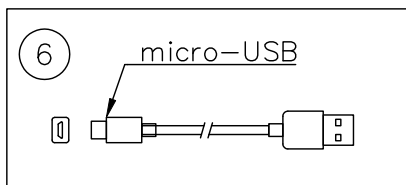

220630

タッチスイッチ

micro-USBポート

※充電器は付属していませんので
別途お求めください。
<推奨充電器>
AC100V-240V (50/60Hz)
OUTPUT: DC5V 1A

▲ 安全上のご注意

- 一般屋内用器具です。屋外や、水気、湿気のある所では使用出来ません。絶縁不良による感電・火災の原因となることがあります。
- 不安定な場所に設置しないでください。器具の転倒・火災のおそれがあります。
- カーテン・紙等の可燃物や揮発物に近づけて設置しないでください。火災のおそれがあります。

7									器具タイプ	LOTUS FIREFLY LAMP (充電式テーブルライト) 屋内専用		
6	USBコード	-	1	白色	L=1.0m							
5	本体	陶器	1	-								
4	シェード受け	スチール	1	白色								
3	マグネット	-	1	黒色								
2	ディフューザー	樹脂	1	乳半色					適合ランプ	LEDモジュール (調光機能付き) 1.3 WX1		
1	ランプシェード	陶器	1	乳白色								
品番	品名	材質	数量	摘要							型番	A23759/A23760/A23761 A23792/A24023
第三角法	作図	LD	単位	mm	尺度	—	質量	1.0	kg			