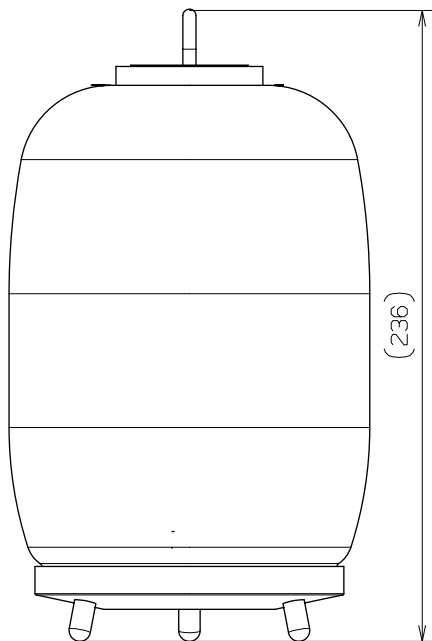

Avec pieds longs

Avec pieds courts

Baccarat
Celeste 2802770
CELE-LAP JET

40W
100 - 120V~ 50/60Hz
G9 1x MAX 40W

IP 20
Ta: 25°C

Manufactured by *Baccarat*
54120 Baccarat FRANCE
jj/mm/aaaa

CODE 2802770

Ech. Scale: 1/2	A3	POIDS / WEIGHT: 4.3Kg	DATE: 06.08.13	FOLIO DP: /				
<i>Baccarat</i>		Siege Social et Manufacture / Head Office and Factory : 20, rue des cristalleries - 54120 BACCARAT Tel. +33 (0)3 83 76 60 06 Telecopie +33 (0)3 83 76 60 04						
		<table border="1"> <tr> <td>PLAN D'ENSEMBLE GLOBAL DRAWING:</td> <td>None</td> <td>NUMERO PLAN / DRAWING NUMBER:</td> </tr> <tr> <td colspan="2">CELE-LAP JET</td> <td>153088</td> </tr> </table>			PLAN D'ENSEMBLE GLOBAL DRAWING:	None	NUMERO PLAN / DRAWING NUMBER:	CELE-LAP JET
PLAN D'ENSEMBLE GLOBAL DRAWING:	None	NUMERO PLAN / DRAWING NUMBER:						
CELE-LAP JET		153088						