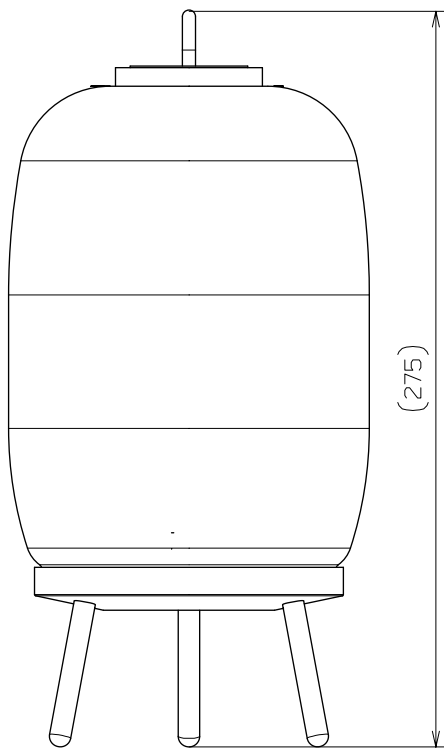

Avec pieds longs

Avec pieds courts

Baccarat
Celeste 2802770
CELE-LAP JET

40W
100 - 120V~ 50/60Hz
G9 1x MAX 40W

IP 20
Ta: 25°C

Manufactured by *Baccarat*
54120 Baccarat FRANCE
jj/mm/aaaa

CODE 2802770

Ech. Scale: 1/2	A3	POIDS / WEIGHT: 4.3Kg	DATE: 06.08.13	FOLIO DP: /				
<i>Baccarat</i>		Siege Social et Manufacture / Head Office and Factory : 20, rue des cristalleries - 54120 BACCARAT Tel. +33 (0)3 83 76 60 06 Telecopie +33 (0)3 83 76 60 04						
		<table border="1"> <tr> <td>PLAN D'ENSEMBLE GLOBAL DRAWING:</td> <td>None</td> <td>NUMERO PLAN / DRAWING NUMBER:</td> </tr> <tr> <td colspan="2">CELE-LAP JET</td> <td>153088</td> </tr> </table>			PLAN D'ENSEMBLE GLOBAL DRAWING:	None	NUMERO PLAN / DRAWING NUMBER:	CELE-LAP JET
PLAN D'ENSEMBLE GLOBAL DRAWING:	None	NUMERO PLAN / DRAWING NUMBER:						
CELE-LAP JET		153088						