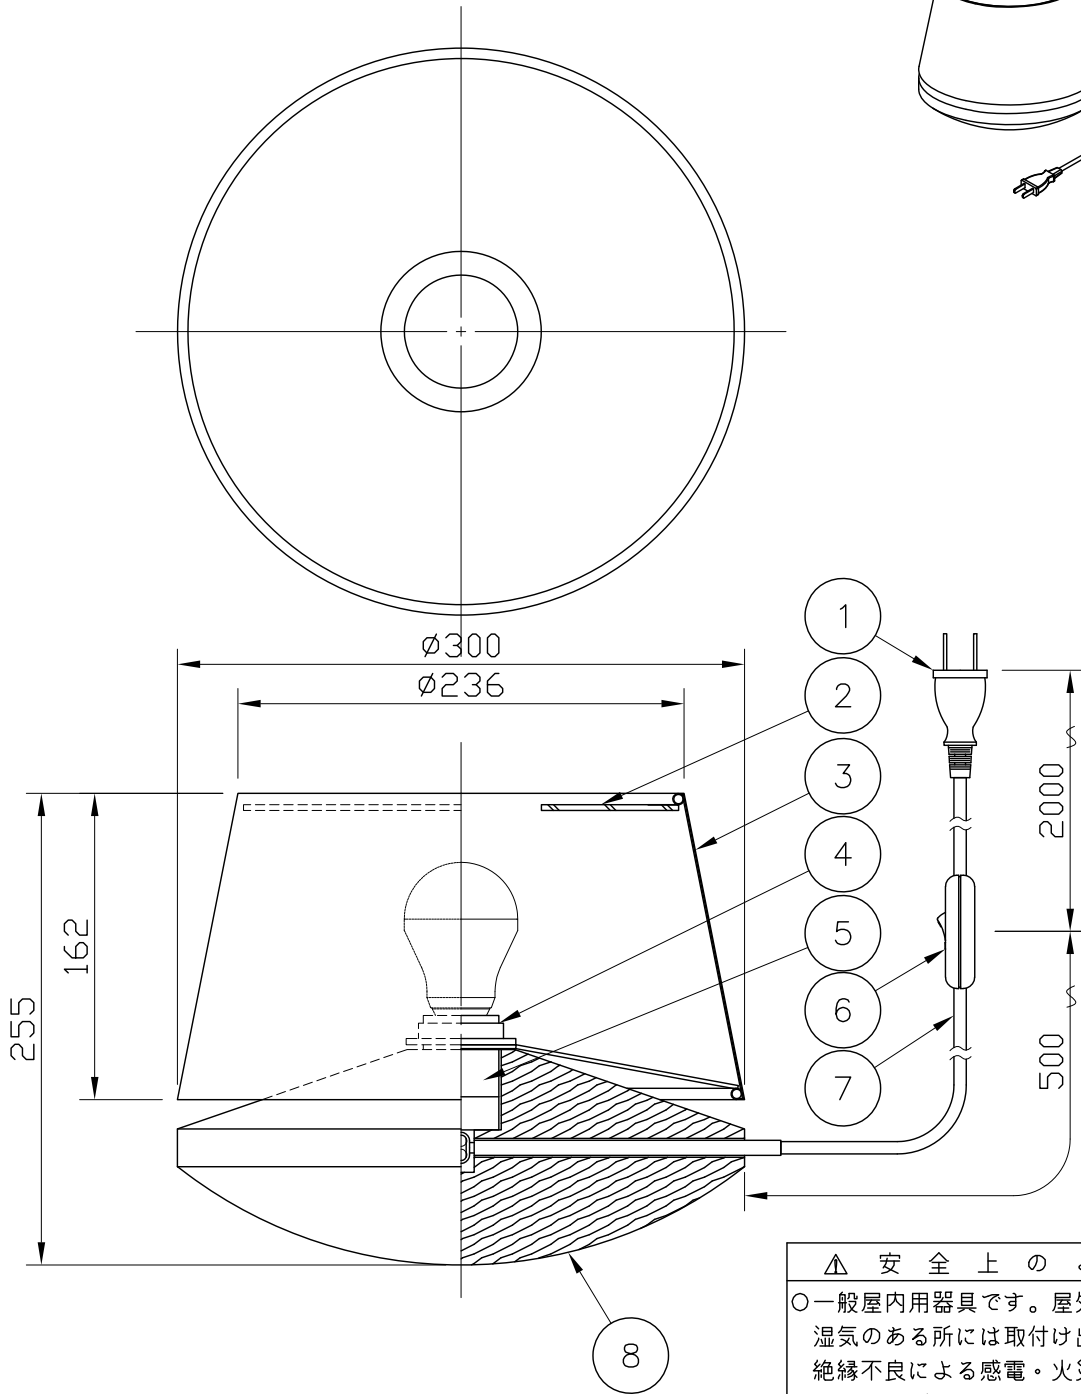

160524

△ 安全上のご注意

- 一般屋内用器具です。屋外や、水気、湿気のある所には取付け出来ません。絶縁不良による感電・火災の原因となることがあります。
- 不安定な場所に設置しないでください。器具の転倒、火災のおそれがあります。
- カーテン、壁紙等の可燃物や揮発物に近づけて設置しないでください。火災のおそれがあります。

注記1) 周囲温度5~35°Cで使用してください。

13				6	中間スイッチ	樹脂	1	クリア	器具 タイプ	屋内専用				
12				5	ソケット	樹脂	1	E26						
11				4	締込リング	樹脂	1	-						
10				3	セード	布	1	色種 縹色	適合 ランプ	E26 LED電球60W相当 × 1灯 (LED電球別売)				
9				2	天板	アクリル	1	乳半色						
8	本体	木	1	ホワイトオーク	1	プラグ	ビニル	1	クリア 125V7A	色種	G (グレー)			
7	コード	ビニル	1	クリア	品番	品名	材質	数量	摘要		カタログ 番号	172S7411G	型番	B4MK-03Z2-1G
第三角法		作図	KI	単位	mm	尺度	—	質量	3.7 kg					