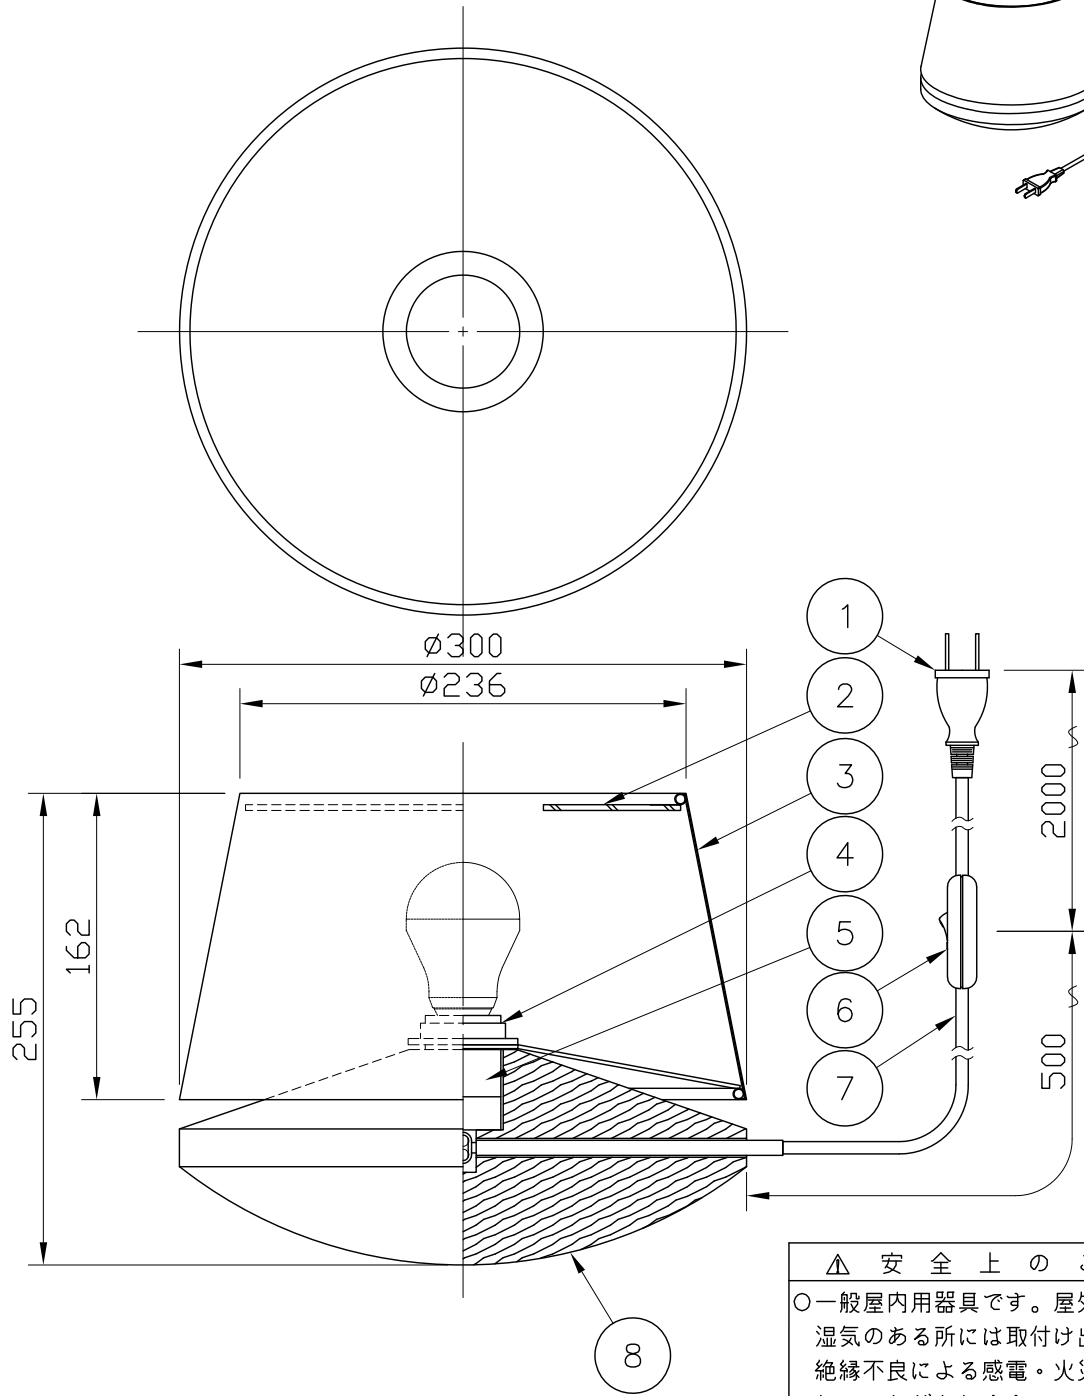

160524

yamaqiwa

△ 安全上のご注意

- 一般屋内用器具です。屋外や、水気、湿気のある所には取付け出来ません。絶縁不良による感電・火災の原因となることがあります。
- 不安定な場所に設置しないでください。器具の転倒、火災のおそれがあります。
- カーテン、壁紙等の可燃物や揮発物に近づけて設置しないでください。火災のおそれがあります。

注記1) 周囲温度5~35°Cで使用してください。

13				6	中間スイッチ	樹脂	1	クリア	器具 タイプ	屋内専用			
12				5	ソケット	樹脂	1	E26					
11				4	締込リング	樹脂	1	-					
10				3	セード	布	1	色種 縹色	適合 ランプ	E26 LED電球60W相当 × 1灯 (LED電球別売)			
9				2	天板	アクリル	1	乳半色					
8	本体	木	1	ホワイトオーク	1	プラグ	ビニル	1	クリア 125V7A	色種	W(クリーム)		
7	コード	ビニル	1	クリア	品番	品名	材質	数量	摘要	カタログ 番号	172S7411W	型番	B4MK-03Z2-1W
第三角法		作図	KI	単位	mm	尺度	—	質量	3.7 kg				