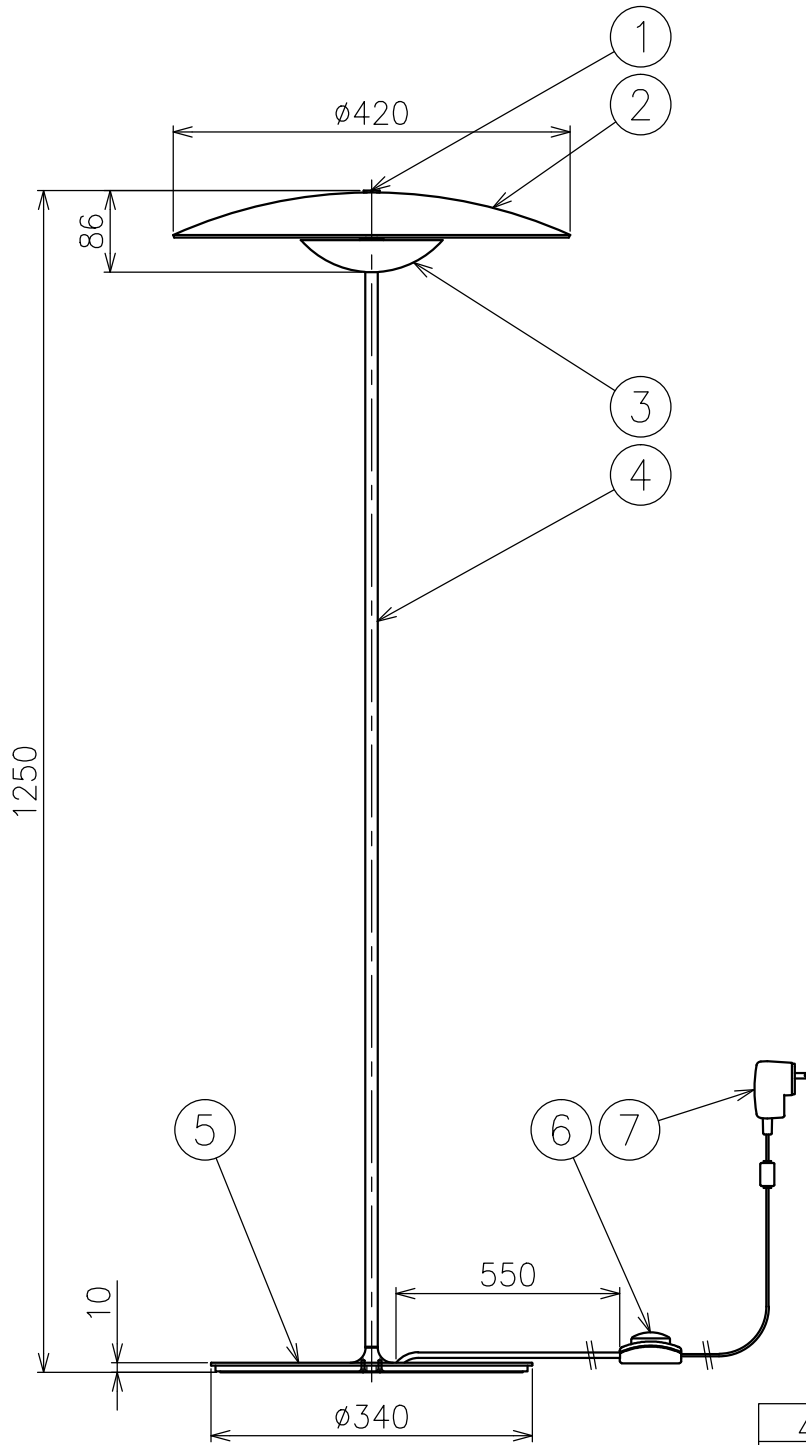

220510

△ 安全上のご注意

- この器具は非防水です。湿気の多い場所や屋外では使用しないでください。
- 転倒・落下して危険が生じるおそれのある場所には設置しないでください。
- 湿度および周囲温度の高い場所では長時間使用しないでください。

7	ACアダプタ	—	1	24V 1A	器具タイプ	・屋内専用			
6	フットスイッチ	樹脂	1	黒色 調光機能付					
5	ベース	木/鋼	1	色種欄参照	使用光源	高輝度LED 2700K 15W×1			
4	支柱	鋼	1	黒色塗装					
3	灯体	アルミ	1	黒色塗装					
2	セード	木	1	外面：種欄参照 内面：白色	色種	H：ヴェンゲ L：オーク			
1	セード取付ネジ	鋼	1	黒色					
品番	品名	材質	数量	摘要		カタログ番号	138S7498H,L	型番	J3MK-03Z0-1H,L
第三角法	作図	KI	単位	mm	尺度	—	質量	6.0 kg	