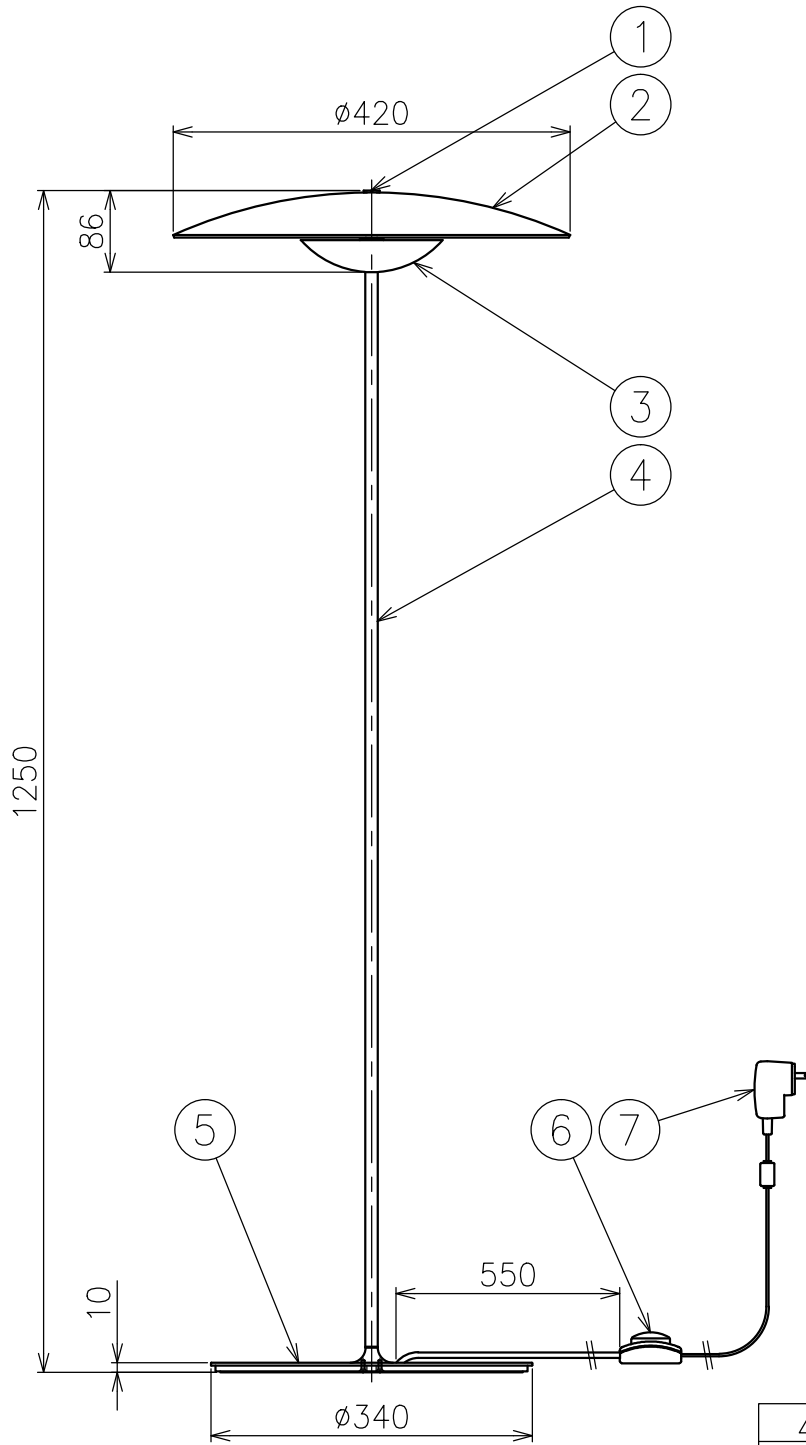

220510

△ 安全上のご注意

- この器具は非防水です。湿気の多い場所や屋外では使用しないでください。
- 転倒・落下して危険が生じるおそれのある場所には設置しないでください。
- 湿度および周囲温度の高い場所では長時間使用しないでください。

7	ACアダプタ	—	1	24V 1A	器具 タイプ	・屋内専用			
6	フットスイッチ	樹脂	1	黒色 調光機能付					
5	ベース	木/鋼	1	色種欄参照	使用 光源	高輝度LED 2700K 15W×1			
4	支柱	鋼	1	黒色塗装					
3	灯体	アルミ	1	黒色塗装					
2	セード	木	1	外面：種欄参照 内面：白色	色種	H：ヴェンゲ L：オーク			
1	セード取付ネジ	鋼	1	黒色					
品番	品名	材質	数量	摘要		カタログ 番号	138S7498H,L	型番	J3MK-03Z0-1H,L
第三角法	作図	KI	単位	mm	尺度	—	質量	6.0 kg	