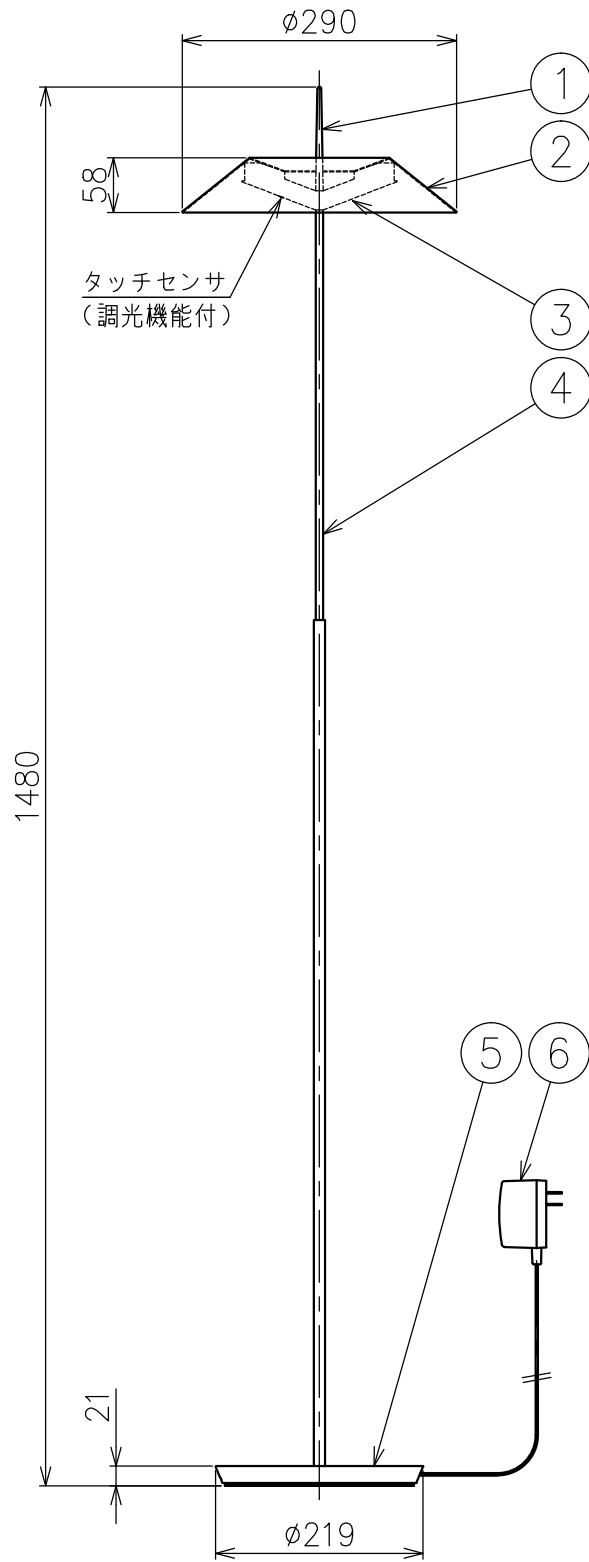

220401

△ 安全上のご注意

- この器具は非防水です。湿気の多い場所や屋外では使用しないでください。
- 転倒・落下して危険が生じるおそれのある場所には設置しないでください。
- 湿度および周囲温度の高い場所では長時間使用しないでください。

7													
6	ACアダプタ	—	1	24V 1A					器具タイプ	・屋内専用			
5	ベース	亜鉛合金	1	色種欄参照									
4	支柱	鋼	1	色種欄参照					使用光源	高輝度LED 2700K 15W×1			
3	灯体	アルミ	1	色種欄参照									
2	セード	鋼	1	色種欄参照 内面白色									
1	セード固定棒	真鍮	1	色種欄参照					色種	G: グラファイト K: ゴールド W: ホワイト			
品番	品名	材質	数量	摘要				カタログ番号	129S7495G,K,W	型番	L3MK-02Z9-1G,K,W		
	第三角法	作図	KI	単位	mm	尺度	—	質量	6.5 kg				