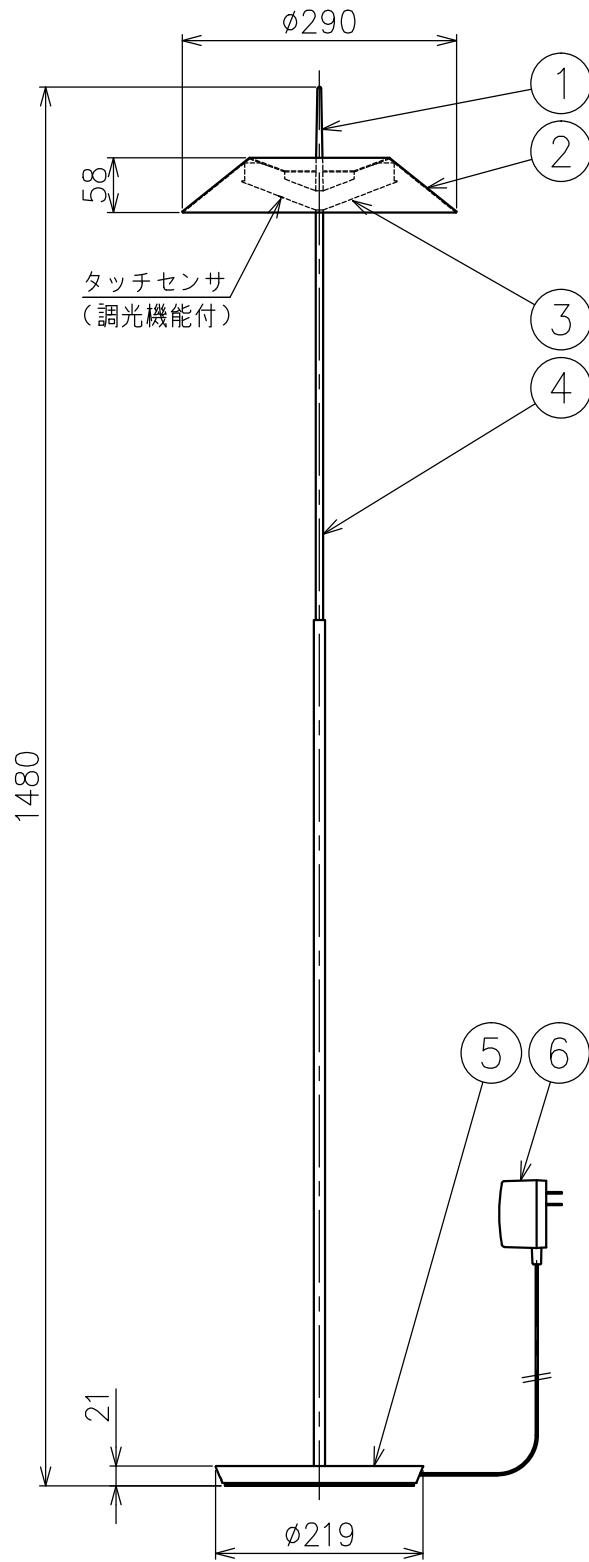

220401

△安全上のご注意

- この器具は非防水です。湿気の多い場所や屋外では使用しないでください。
- 転倒・落下して危険が生じるおそれのある場所には設置しないでください。
- 湿度および周囲温度の高い場所では長時間使用しないでください。

7														
6	ACアダプタ	---	1	24V 1A						器具タイプ	・屋内専用			
5	ベース	亜鉛合金	1	色種欄参照										
4	支柱	鋼	1	色種欄参照						使用光源	高輝度LED 2700K			
3	灯体	アルミ	1	色種欄参照							15W×1			
2	セード	鋼	1	色種欄参照 内面白色						色種	G: グラファイト K: ゴールド W: ホワイト			
1	セード固定棒	真鍮	1	色種欄参照						カタログ番号	129S7495G,K,W	型番	L3MK-02Z9-1G,K,W	
品番	品名	材質	数量	摘要				質量	6.5 kg					
第三角法	作図	KI	単位	mm	尺度	—	質量	6.5 kg						