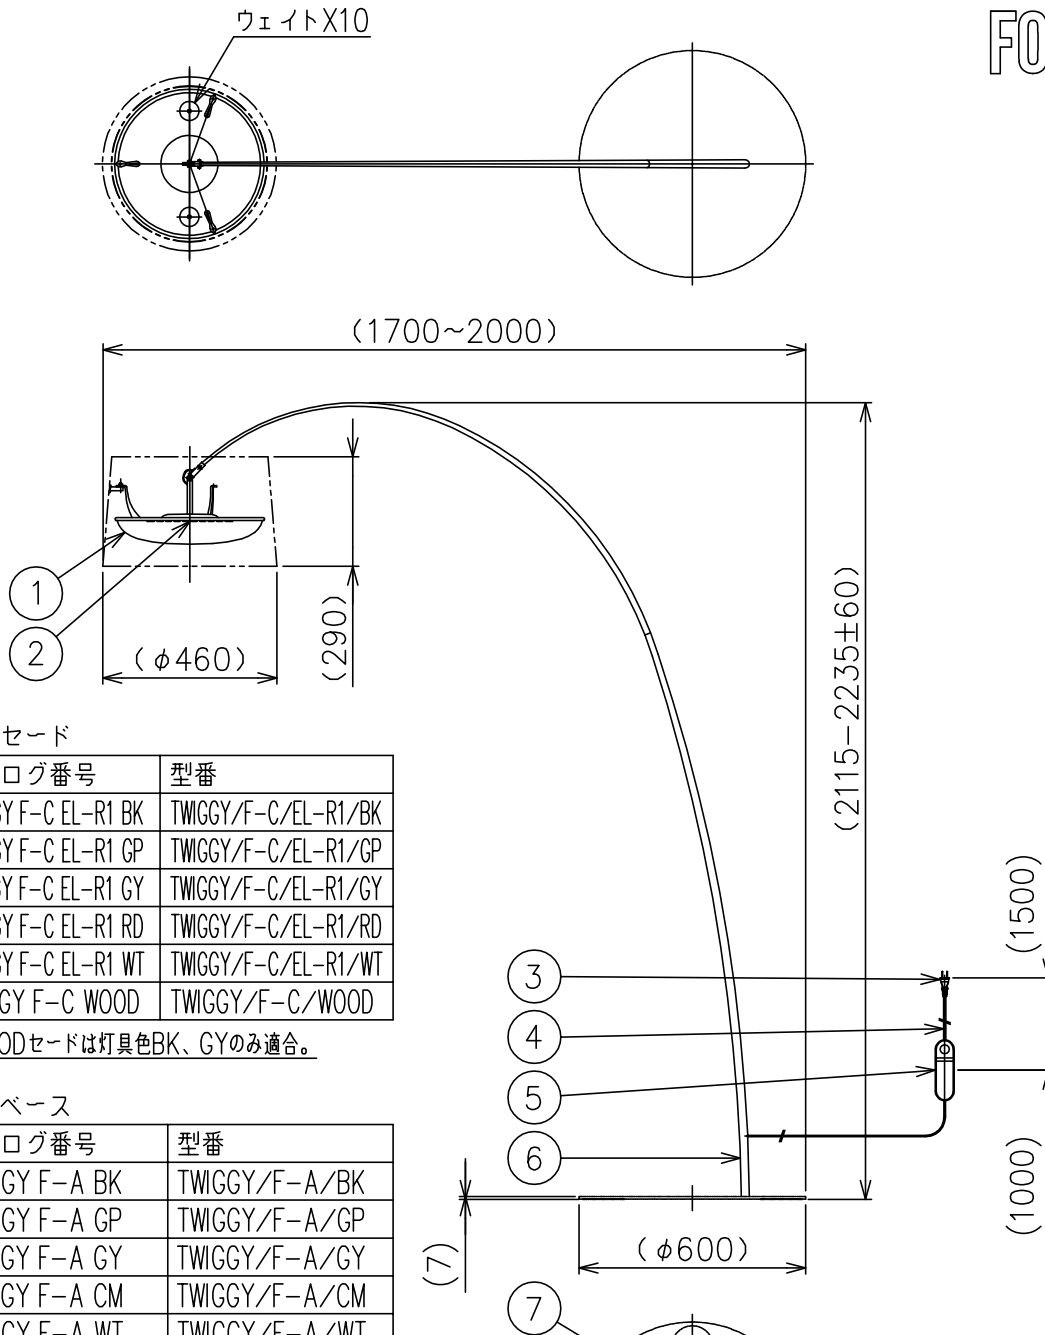

220506

210921

適合セード

カタログ番号	型番
TWIGGY F-C EL-R1 BK	TWIGGY/F-C/EL-R1/BK
TWIGGY F-C EL-R1 GP	TWIGGY/F-C/EL-R1/GP
TWIGGY F-C EL-R1 GY	TWIGGY/F-C/EL-R1/GY
TWIGGY F-C EL-R1 RD	TWIGGY/F-C/EL-R1/RD
TWIGGY F-C EL-R1 WT	TWIGGY/F-C/EL-R1/WT
TWIGGY F-C WOOD	TWIGGY/F-C/WOOD

※WOODセードは灯具色BK、GYのみ適合。

適合ベース

カタログ番号	型番
TWIGGY F-A BK	TWIGGY/F-A/BK
TWIGGY F-A GP	TWIGGY/F-A/GP
TWIGGY F-A GY	TWIGGY/F-A/GY
TWIGGY F-A CM	TWIGGY/F-A/CM
TWIGGY F-A WT	TWIGGY/F-A/WT

カタログ番号	型番	色種(摘要6)
TWIGGY F-B R1 BK	TWIGGY/F-B/R1/BK	ブラック
TWIGGY F-B R1 GP	TWIGGY/F-B/R1/GP	グラファイト
TWIGGY F-B R1 GY	TWIGGY/F-B/R1/GY	グレージュ
TWIGGY F-B R1 RD	TWIGGY/F-B/R1/RD	クリムゾンレッド
TWIGGY F-B R1 WT	TWIGGY/F-B/R1/WT	ホワイト

注記) セード位置は付属のウェイトにより高さを変える事が出来ます。

△ 安全上のご注意

- 一般屋内用器具です。屋外や、水気、湿気のある所には取付け出来ません。絶縁不良による感電・火災の原因となることがあります。
- 不安定な場所に設置しないでください。器具の転倒・火災のおそれがあります。
- カーテン・紙等の可燃物や揮発物に近づけて設置しないでください。火災のおそれがあります。

7	支柱固定ネジ	SB	1	M8					
6	支柱	グラスファイバー	1	色種参照	器具タイプ				
5	スイッチ	樹脂	1	白色					
4	コード	PVC	1	クリア					
3	プラグ	樹脂	1	クリア 125V 6A	適合光源	LED 2700K			
2	LED	—	1	28W		Ra90 3840lm 28W			
1	カバー	樹脂	1	白色	色種				
品番	品名	材質	数量	摘要	カタログ番号	別記	型番	別記	
第三角法	作図	KI	単位	mm	尺度	—	質量	2.9 kg	