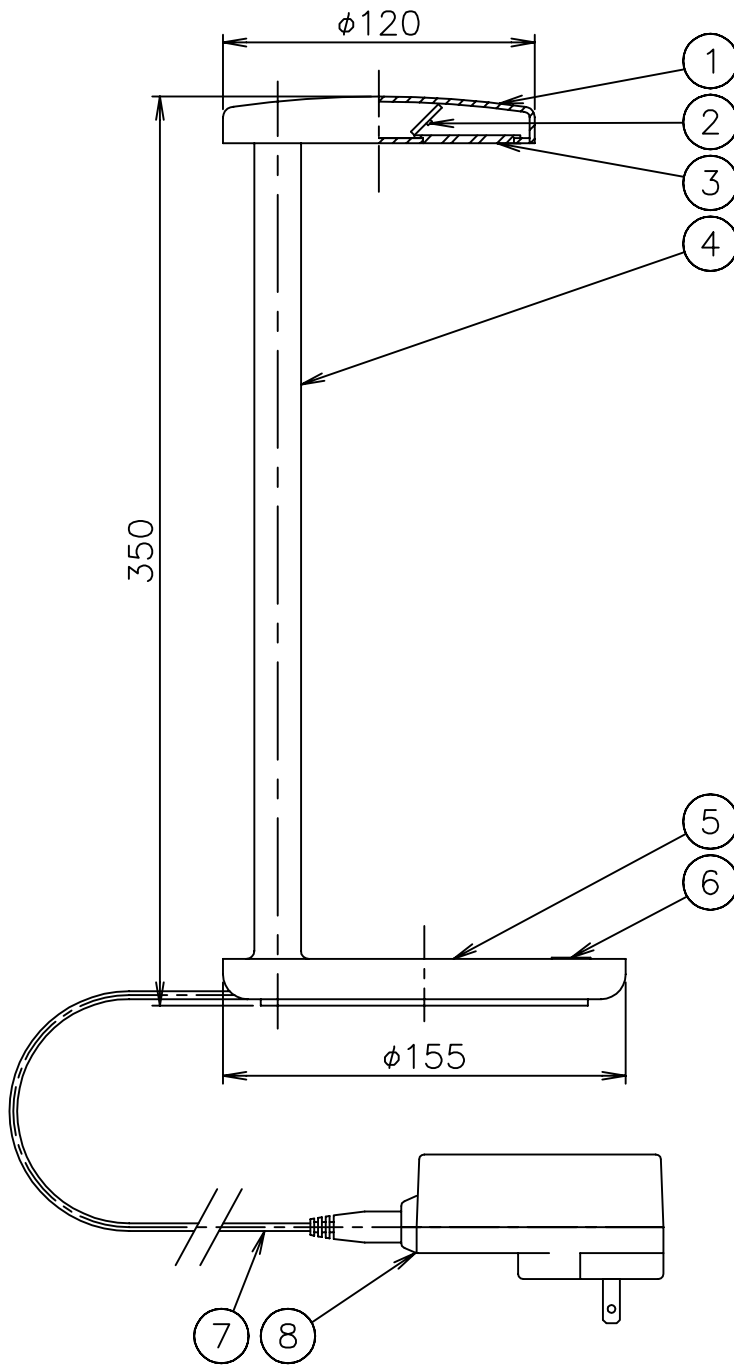

OBLIQUE

210610

2700K

- 09.8300.DY MATT WHITE 479 lm
- 09.8300.AH GLOSS GREY 479 lm
- 09.8300.DX MATT RUST 479 lm
- 09.8300.DW MATT BROWN 479 lm
- 09.8300.DR MATT ANTHRACITE 479 lm
- 09.8300.DV GLOSS SALVIA 479 lm

3000K

- 09.8301.DY MATT WHITE 482 lm
- 09.8301.AH GLOSS GREY 482 lm
- 09.8301.DX MATT RUST 482 lm
- 09.8301.DW MATT BROWN 482 lm
- 09.8301.DR MATT ANTHRACITE 482 lm
- 09.8301.DV GLOSS SALVIA 482 lm

4000K

- 09.8302.DY MATT WHITE 525 lm
- 09.8302.AH GLOSS GREY 525 lm
- 09.8302.DX MATT RUST 525 lm
- 09.8302.DW MATT BROWN 525 lm
- 09.8302.DR MATT ANTHRACITE 525 lm
- 09.8302.DV GLOSS SALVIA 525 lm

8	ACアダプタ	樹脂	1	黒色 DC24V WHITE.GREY 白色			
7	コード	ビニール	1	黒色 WHITE.GREY 白色			
6	スイッチ	樹脂	1	色種参照	器具 タイプ	屋内専用	
5	ベース	ADC/ZDC	1	色種参照			
4	支柱	AT	1	色種参照			
3	レンズカバー	アクリル	1	透明	光源	LED 8W 2700K/3000K/4000K	
2	LEDユニット		1	8W 2700K/3000K/4000K			
1	灯具	ADC	1	色種参照	色種	White.Grey.Rust.Brown.Anthracite.Salvia	
品番		品名		材質	数量	摘要	
第三角法	作図	単位	mm	尺度	質量	0.75 kg	
						名称	OBLIQUE

※本品の規格および外観は改良のため予告なしに変更する事がありますので、あらかじめご了承ください。