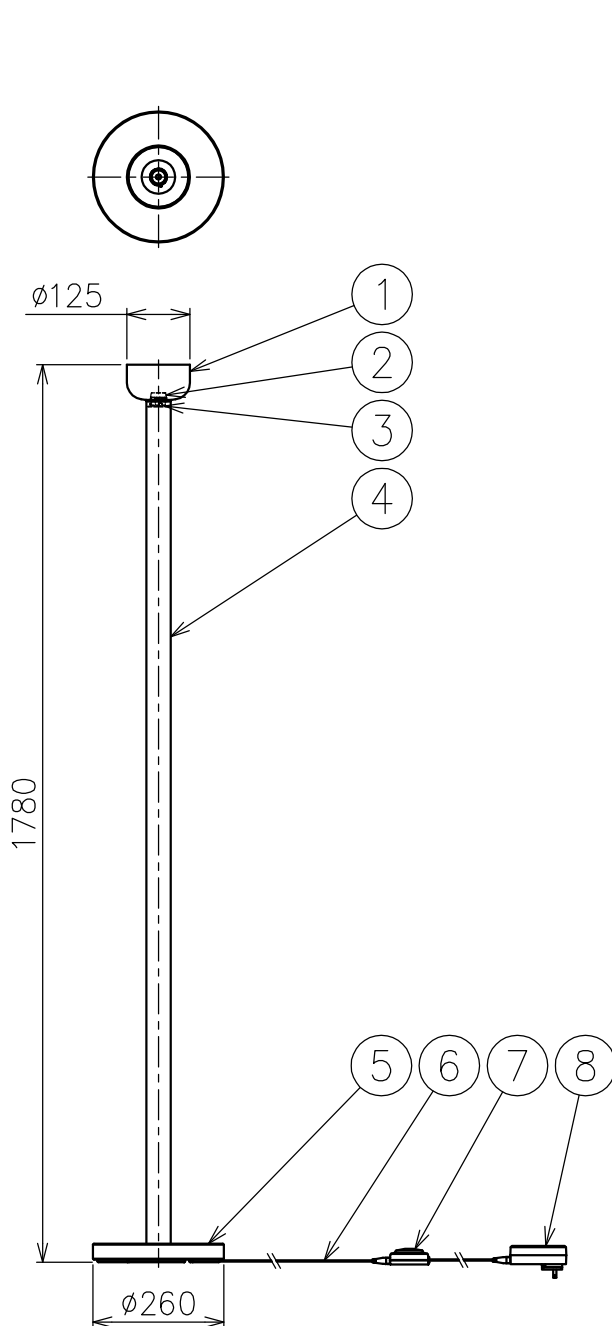

FLOS

210510

※LEDの発光色、明るさには個体差があります
あらかじめご了承ください。

仕様一覧

色種	品番	①
WHI	White	外面：グレー色、内面：白色
BRN	Choko	白色
GRN	Green	白色
RED	Red	白色

付属品

・六角レンチ3mm：1ヶ

△安全上のご注意

- ・この器具は非防水です。湿気の多い場所や屋外では使用しないでください。
- ・転倒・落下して危険が生じるおそれのある場所には設置しないでください。
- ・周囲温度の高い場所では、長時間使用しないでください。
- ・転倒した状態で使用しないでください。

8	ACアダプタ	樹脂	1	黒色 DC48V
7	調光フットスイッチ	樹脂	1	黒色 DC48V 2A
6	コード	塩化ビニル	1	黒色
5	ベース	コンクリート	1	グレー色
4	支柱	アルミ	1	色種参照
3	LEDモジュール	—	1	CRI90
2	レンズ	樹脂	1	クリア
1	セード	ガラス	1	上記参照
品番	品名	材質	数量	摘要
第三角法	作図	KI	単位	mm
			尺度	1/15
			質量	7.1 kg

特記事項	・屋内専用 ・調光仕様：100%—50%—OFF 100%~10%~100%
	光源 高輝度LED 2700K 26W
色種	上記
品番	BELLHOP FLOOR

※本品の規格および外観は改良のため予告なしに変更する事がありますので、あらかじめご了承ください。